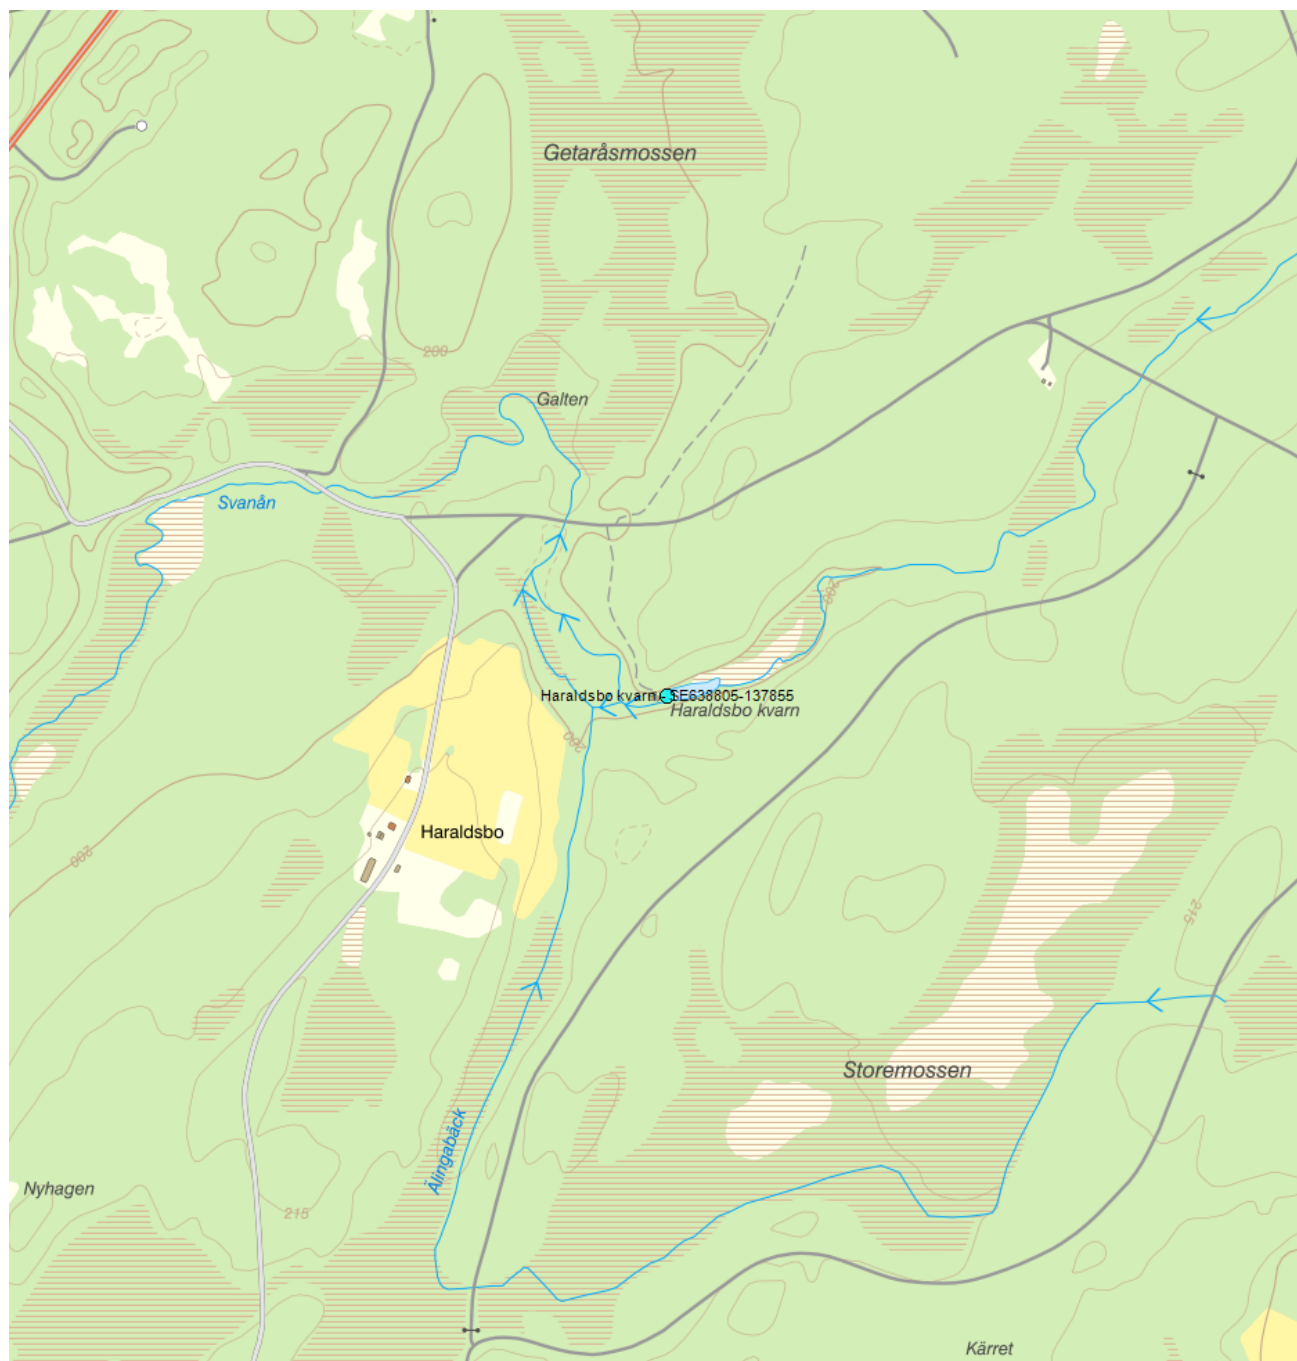

Haraldsbo kvarn - SE638805-137855

Vattenkategori	Vattendrag	Län	Jönköping - 06
Distrikt	5. Västerhavet (nationell del) - SE5	Kommun	Jönköping - 0680
Huvudavrinningsområde	Nissan	Förvaltningscykel 3 (2017 - 2021):	Svanån: Radan - Gettrabosjön (WA78784216)