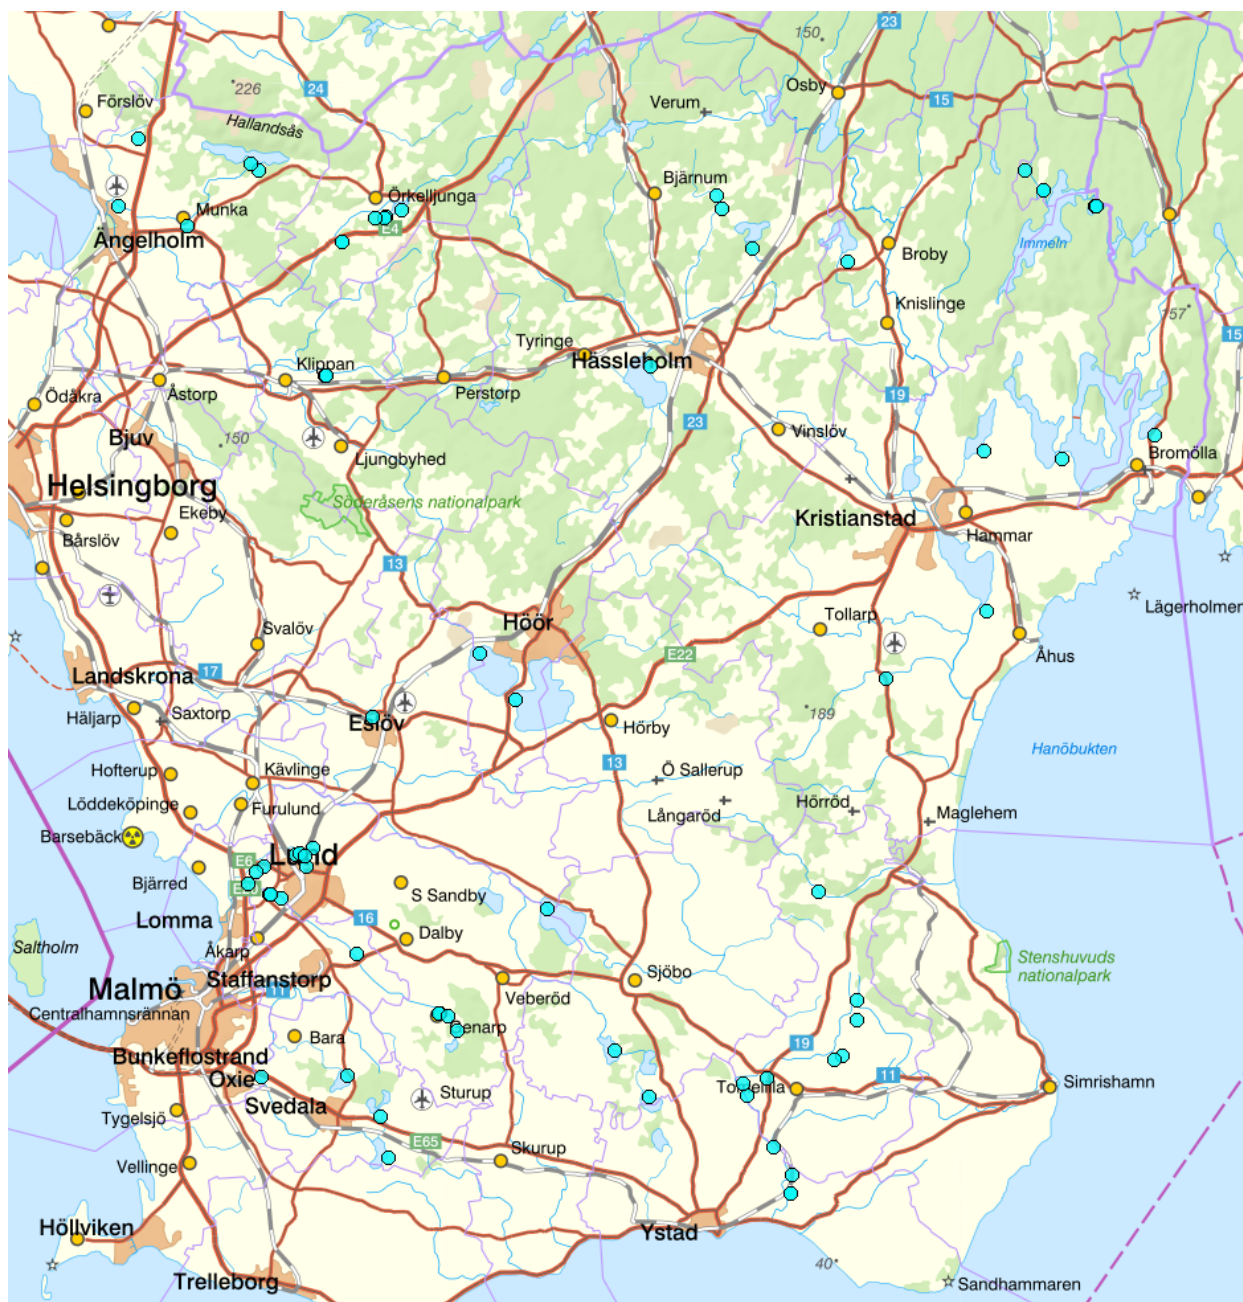

RMÖ, Skåne övrigt

Programområde ?	Sötvatten
Programtyp	Punktinsats
Ansvariga organisationer	Länsstyrelsen i Skåne län
Syfte	RK, Recipientkontroll
Startår	1850
Slutår	-
Status	Pågående
Geografisk utbredning i	Skåne
Skapad	2015-01-29 11:36

Inaktiva övervakningsstationer

	Namn	EU-ID	Programspec. namn	Programspec. ID	Vatten	Huvudavrinningsomr.
1	Bäljane å, Vedby	SE622679-133747	Bäljane å, Vedby	1-09	Bäljane å nr 1: Smålarpsån-Perstorpsån	Rönne å
2	Bäljane å, Vedby 2	SE622680-133755	Bäljane å, Vedby 2	2-09	Bäljane å nr 1: Smålarpsån-Perstorpsån	Rönne å
3	Edre ström, Ned fisktrappa/regle	SE624174-141269	Edre ström, Ned fiska-trappa/regle	1	SKRÅBEÅN:Filkesjön-Immeln (Edre ström)	Skråbeån
4	Edre ström, Nedstr landsvägsbro	SE624171-141274	Edre ström, Nedstr landsvägsbro	3-07	SKRÅBEÅN:Filkesjön-Immeln (Edre ström)	Skråbeån
5	Ekeshultsån, Ekeshult hållorna	SE624331-140756	Ekeshultsån, Ekeshult hållorna		SKRÅBEÅN: Immeln-Farlångenbäcken (Ekeshultsån, nedre)	Skråbeån
6	Ekeshultsån, Ekeshult kalkbäddarn	SE624329-140758	Ekeshultsån, Ekeshult kalkbäddarn		SKRÅBEÅN: Immeln-Farlångenbäcken (Ekeshultsån, nedre)	Skråbeån
7	Farstorpsån, Getabäcken Tofta	SE624309-137578	Farstorpsån, Getabäcken Tofta		Farstorpsån: Almaån-Fredskogsån	Helge å
8	Farstorpsån, Troedstorp	SE624185-137634	Farstorpsån, Troedstorp		Farstorpsån: Fredskogsån-Källa	Helge å
9	Höje å, 200 m ned GenarpsARV	SE616704-134799	Höje å, 200 m ned GenarpsARV			Höje å
10	Höje å, 400 m ned GenarpsARV	SE616710-134782	Höje å, 400 m ned GenarpsARV			Höje å
11	Höje å, Bjällerups kvarn	SE617276-133987	Höje å, Bjällerups kvarn		HÖJE Å: Önnerupsbäcken-källa	Höje å
12	Höje å, Huvudfåran	SE617800-133264	Höje å, Huvudfåran		HÖJE Å: Önnerupsbäcken-källa	Höje å