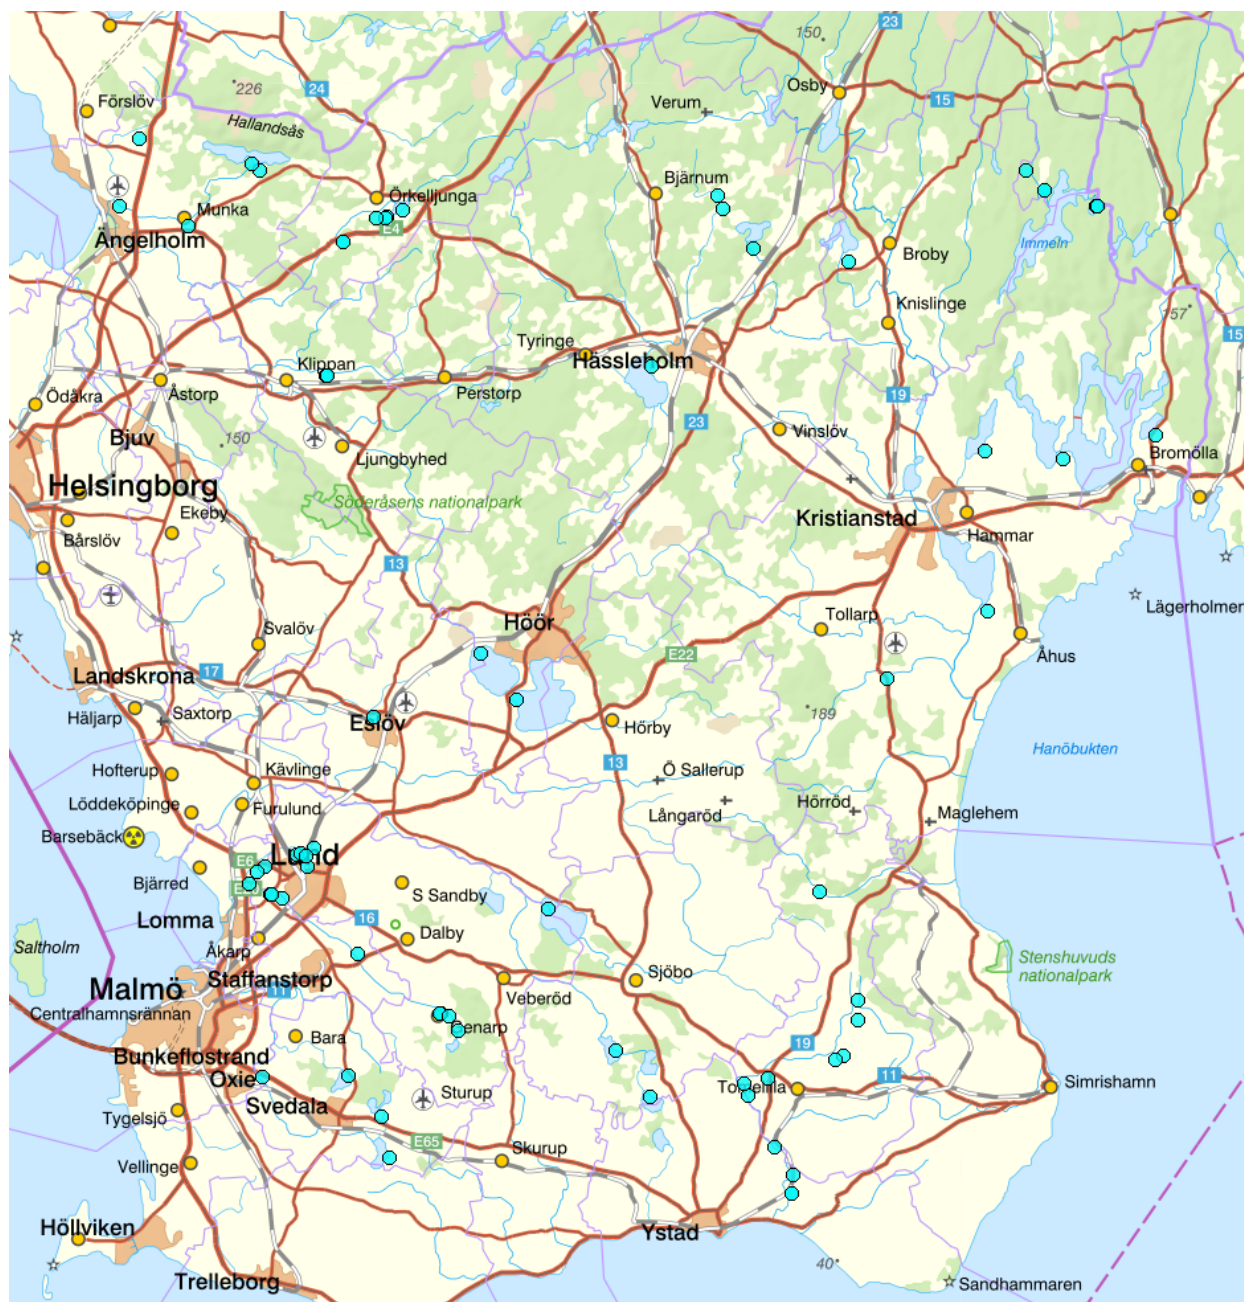

## RMÖ, Skåne övrigt

Programområde ?	Sötvatten
Programtyp	Punktinsats
Ansvariga organisationer	Länsstyrelsen i Skåne län
Syfte	RK, Recipientkontroll
Startår	1850
Slutår	-
Status	Pågående
Geografisk utbredning i	Skåne
Skapad	2015-01-29 11:36

## Inaktiva övervakningsstationer

	Namn	EU-ID	Programspec. namn	Programspec. ID	Vatten	Huvudavrinningsomr.
1	Bäljane å, Vedby	SE622679-133747	Bäljane å, Vedby	1-09	Bäljane å nr 1: Smålarpsån-Perstorsån	Rönne å
2	Bäljane å, Vedby 2	SE622680-133755	Bäljane å, Vedby 2	2-09	Bäljane å nr 1: Smålarpsån-Perstorsån	Rönne å
3	Edre ström, Ned fisktrappa/regle	SE624174-141269	Edre ström, Ned fisktrappa/regle	1	SKRÅBEÅN:Filkesjön-Immeln (Edre ström)	Skråbeån
4	Edre ström, Nedstr landsvägsbro	SE624171-141274	Edre ström, Nedstr landsvägsbro	3-07	SKRÅBEÅN:Filkesjön-Immeln (Edre ström)	Skråbeån
5	Ekeshultsån, Ekeshult hållorna	SE624331-140756	Ekeshultsån, Ekeshult hållorna		SKRÅBEÅN: Immeln-Farlångenbäcken (Ekeshultsån, nedre)	Skråbeån
6	Ekeshultsån, Ekeshult kalkbäddarn	SE624329-140758	Ekeshultsån, Ekeshult kalkbäddarn		SKRÅBEÅN: Immeln-Farlångenbäcken (Ekeshultsån, nedre)	Skråbeån
7	Farstorsån, Getabäcken Tofta	SE624309-137578	Farstorsån, Getabäcken Tofta		Farstorsån: Almaån-Fredskogsån	Helge å
8	Farstorsån, Troedstorp	SE624185-137634	Farstorsån, Troedstorp		Farstorsån: Fredskogsån-Källa	Helge å
9	Höje å, 200 m ned GenarpsARV	SE616704-134799	Höje å, 200 m ned GenarpsARV			Höje å
10	Höje å, 400 m ned GenarpsARV	SE616710-134782	Höje å, 400 m ned GenarpsARV			Höje å
11	Höje å, Bjällerups kvarn	SE617276-133987	Höje å, Bjällerups kvarn		HÖJE Å: Önnerupsbäcken-källa	Höje å
12	Höje å, Huvudfåran	SE617800-133264	Höje å, Huvudfåran		HÖJE Å: Önnerupsbäcken-källa	Höje å