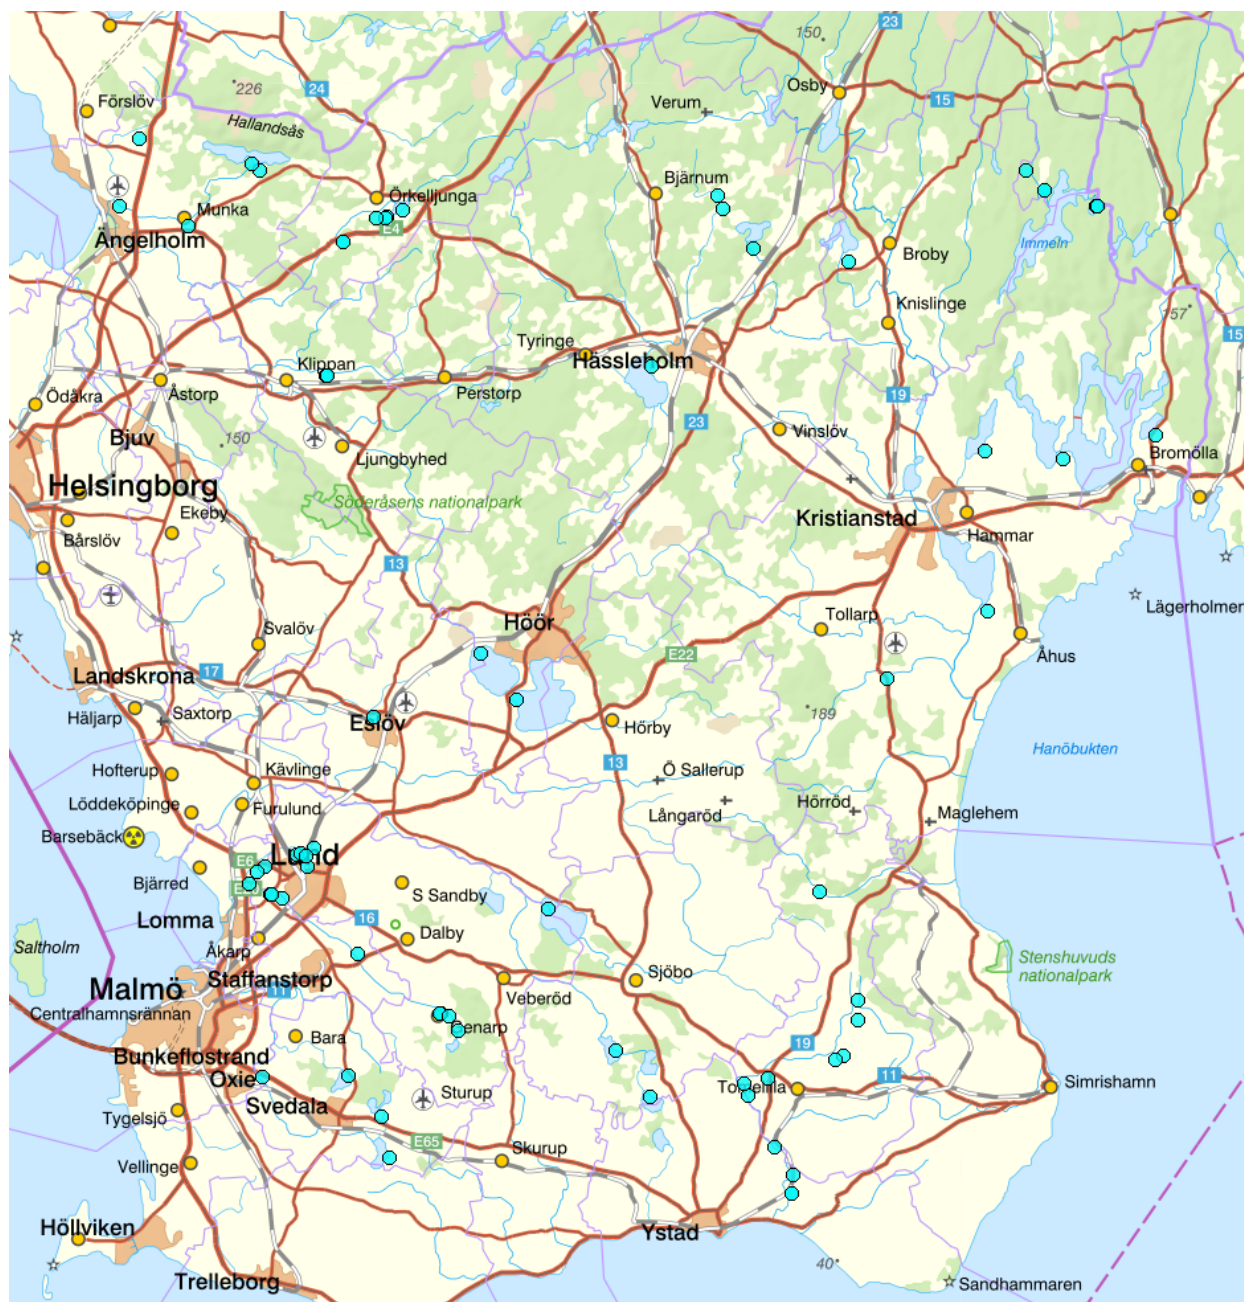

RMÖ, Skåne övrigt

Programområde ?	Sötvatten
Programtyp	Punktinsats
Ansvariga organisationer	Länsstyrelsen i Skåne län
Syfte	RK, Recipientkontroll
Startår	1850
Slutår	-
Status	Pågående
Geografisk utbredning i	Skåne
Skapad	2015-01-29 11:36

Inaktiva övervakningsstationer

	Namn	EU-ID	Programspec. namn	Programspec. ID	Vatten	Huvudavrinningsomr.
1	Bäljane å, Vedby	SE622679-133747	Bäljane å, Vedby	1-09	Bäljane å nr 1: Smålarpsån-Perstorsån	Rönne å
2	Bäljane å, Vedby 2	SE622680-133755	Bäljane å, Vedby 2	2-09	Bäljane å nr 1: Smålarpsån-Perstorsån	Rönne å
3	Edre ström, Ned fisktrappa/regle	SE624174-141269	Edre ström, Ned fiska/pa/regle	1	SKRÅBEÅN:Filkesjön-Immeln (Edre ström)	Skråbeån
4	Edre ström, Nedstr landsvägsbro	SE624171-141274	Edre ström, Nedstr landsvägsbro	3-07	SKRÅBEÅN:Filkesjön-Immeln (Edre ström)	Skråbeån
5	Ekeshultsån, Ekeshult hållorna	SE624331-140756	Ekeshultsån, Ekeshult hållorna		SKRÅBEÅN: Immeln-Farlångenbäcken (Ekeshultsån, nedre)	Skråbeån
6	Ekeshultsån, Ekeshult kalkbäddarn	SE624329-140758	Ekeshultsån, Ekeshult kalkbäddarn		SKRÅBEÅN: Immeln-Farlångenbäcken (Ekeshultsån, nedre)	Skråbeån
7	Farstorsån, Getabäcken Tofta	SE624309-137578	Farstorsån, Getabäcken Tofta		Farstorsån: Almaån-Fredskogsån	Helge å
8	Farstorsån, Troedstorp	SE624185-137634	Farstorsån, Troedstorp		Farstorsån: Fredskogsån-Källa	Helge å
9	Höje å, 200 m ned GenarpsARV	SE616704-134799	Höje å, 200 m ned GenarpsARV			Höje å
10	Höje å, 400 m ned GenarpsARV	SE616710-134782	Höje å, 400 m ned GenarpsARV			Höje å
11	Höje å, Bjällerups kvarn	SE617276-133987	Höje å, Bjällerups kvarn		HÖJE Å: Önnerupsbäcken-källa	Höje å
12	Höje å, Huvudfåran	SE617800-133264	Höje å, Huvudfåran		HÖJE Å: Önnerupsbäcken-källa	Höje å