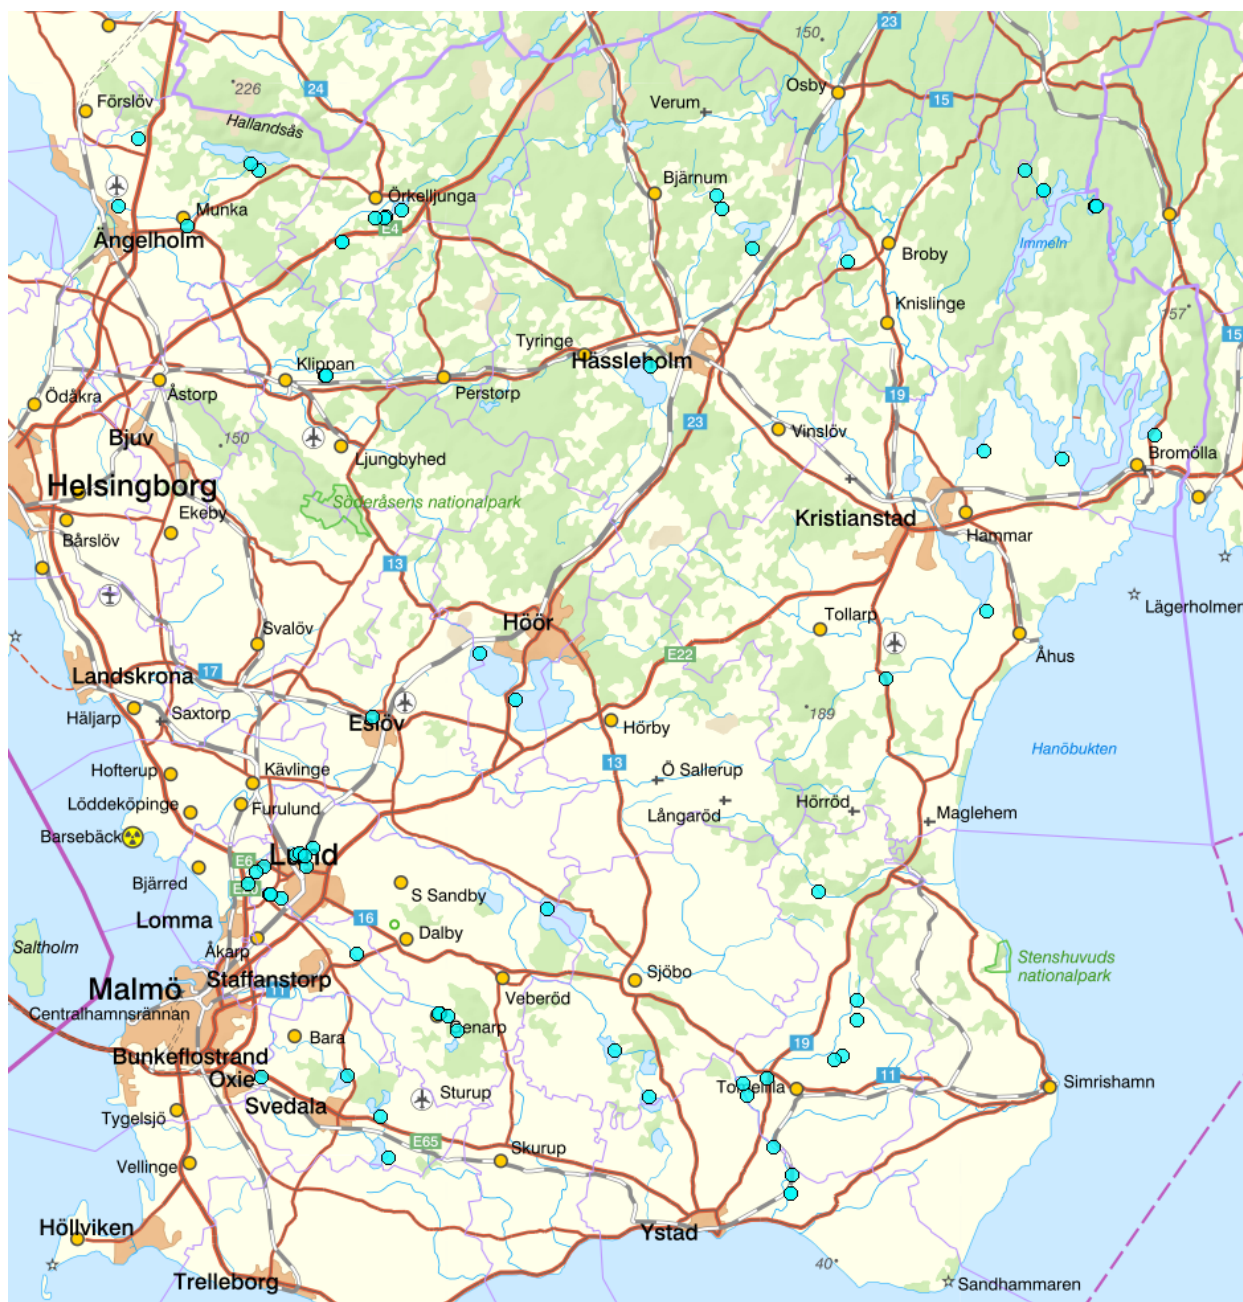

RMÖ, Skåne övrigt

Programområde ?	Sötvatten
Programtyp	Punktinsats
Ansvariga organisationer	Länsstyrelsen i Skåne län
Syfte	RK, Recipientkontroll
Startår	1850
Slutår	-
Status	Pågående
Geografisk utbredning i	Skåne
Skapad	2015-01-29 11:36

Inaktiva övervakningsstationer

	Namn	EU-ID	Programspec. namn	Programspec. ID	Vatten	Huvudavrinningsomr.
1	Bäljane å, Vedby	SE622679-133747	Bäljane å, Vedby	1-09	Bäljane å nr 1: Smålarpsån-Perstorsån	Rönne å
2	Bäljane å, Vedby 2	SE622680-133755	Bäljane å, Vedby 2	2-09	Bäljane å nr 1: Smålarpsån-Perstorsån	Rönne å
3	Edre ström, Ned fisktrappa/regle	SE624174-141269	Edre ström, Ned fisktrappa/regle	1	SKRÅBEÅN:Filkesjön-Immeln (Edre ström)	Skråbeån
4	Edre ström, Nedstr landsvägsbro	SE624171-141274	Edre ström, Nedstr landsvägsbro	3-07	SKRÅBEÅN:Filkesjön-Immeln (Edre ström)	Skråbeån
5	Ekeshultsån, Ekeshult hållorna	SE624331-140756	Ekeshultsån, Ekeshult hållorna		SKRÅBEÅN: Immeln-Farlångenbäcken (Ekeshultsån, nedre)	Skråbeån
6	Ekeshultsån, Ekeshult kalkbäddarn	SE624329-140758	Ekeshultsån, Ekeshult kalkbäddarn		SKRÅBEÅN: Immeln-Farlångenbäcken (Ekeshultsån, nedre)	Skråbeån
7	Farstorsån, Getabäcken Tofta	SE624309-137578	Farstorsån, Getabäcken Tofta		Farstorsån: Almaån-Fredskogsån	Helge å
8	Farstorsån, Troedstorp	SE624185-137634	Farstorsån, Troedstorp		Farstorsån: Fredskogsån-Källa	Helge å
9	Höje å, 200 m ned GenarpsARV	SE616704-134799	Höje å, 200 m ned GenarpsARV			Höje å
10	Höje å, 400 m ned GenarpsARV	SE616710-134782	Höje å, 400 m ned GenarpsARV			Höje å
11	Höje å, Bjällerups kvarn	SE617276-133987	Höje å, Bjällerups kvarn		HÖJE Å: Önnerupsbäcken-källa	Höje å
12	Höje å, Huvudfåran	SE617800-133264	Höje å, Huvudfåran		HÖJE Å: Önnerupsbäcken-källa	Höje å