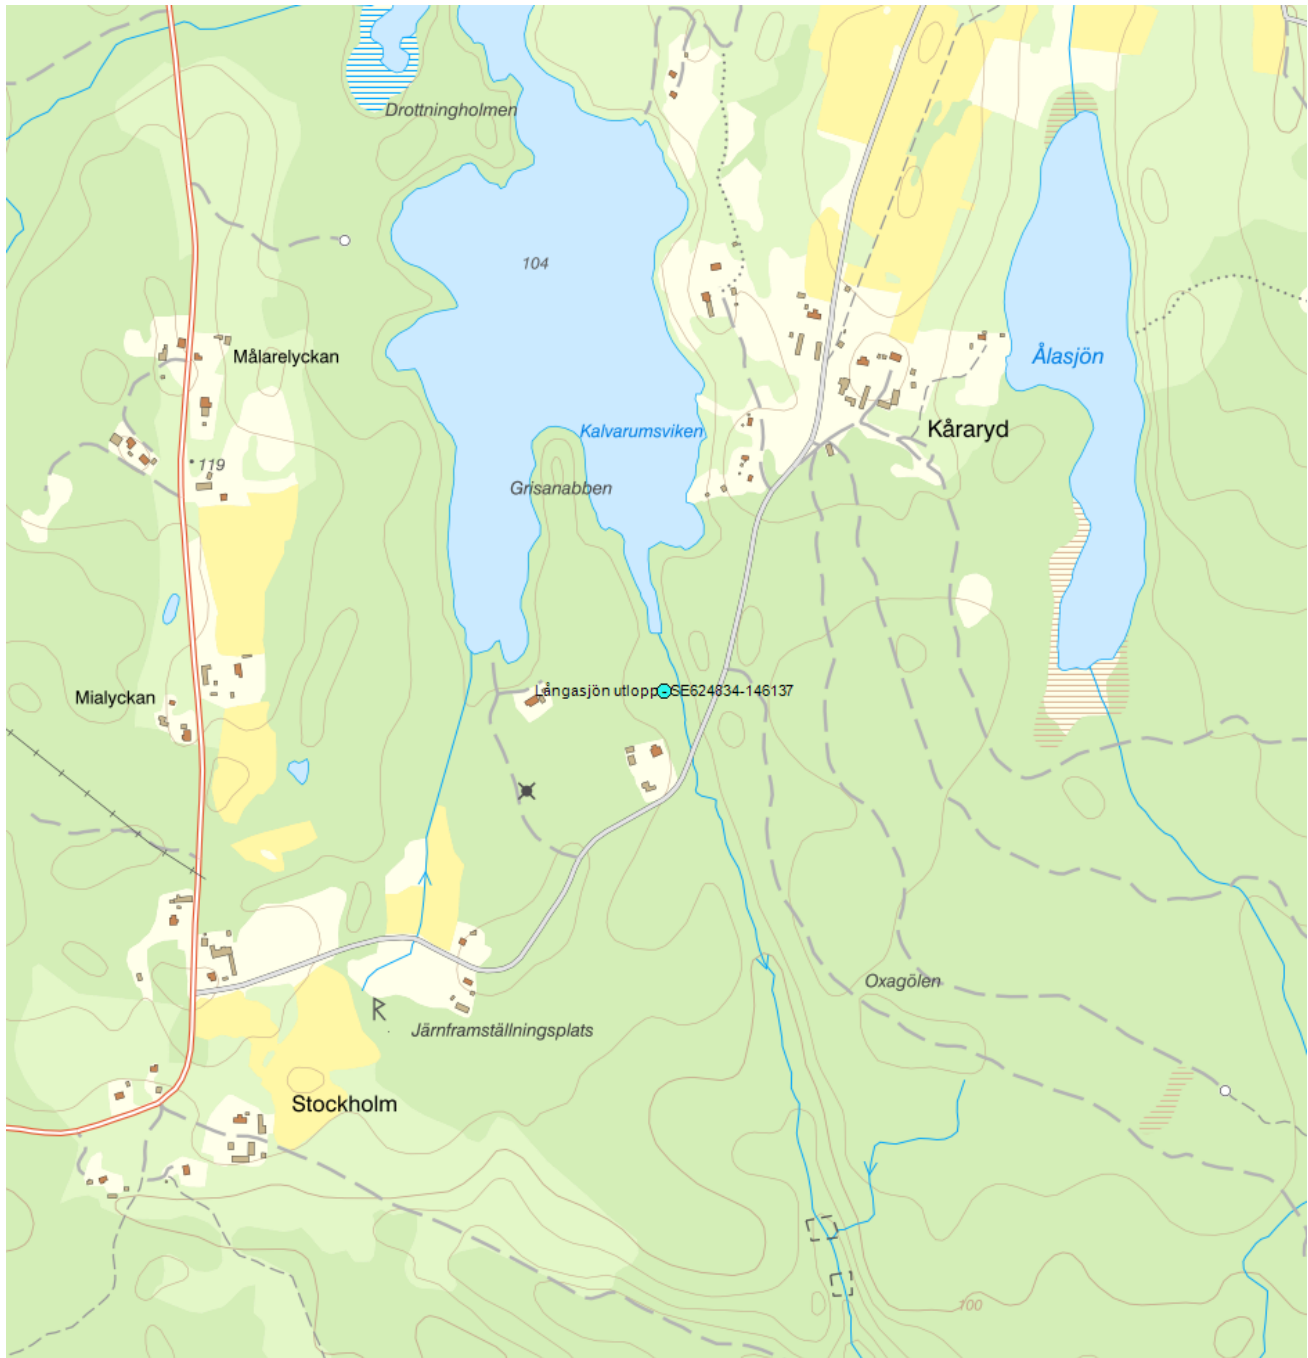

## Långasjön utlopp - SE624834-146137

<b>Vattenkategori</b>	Sjö	<b>Län</b>	Blekinge - 10
<b>Distrikt</b>	4. Södra Östersjön - SE4	<b>Kommun</b>	Ronneby - 1081
<b>Huvudavrinningsområde</b>	Vierysån	<b>Förvaltningscykel 3 (2017 - 2021):</b>	Långasjön (WA44398571)