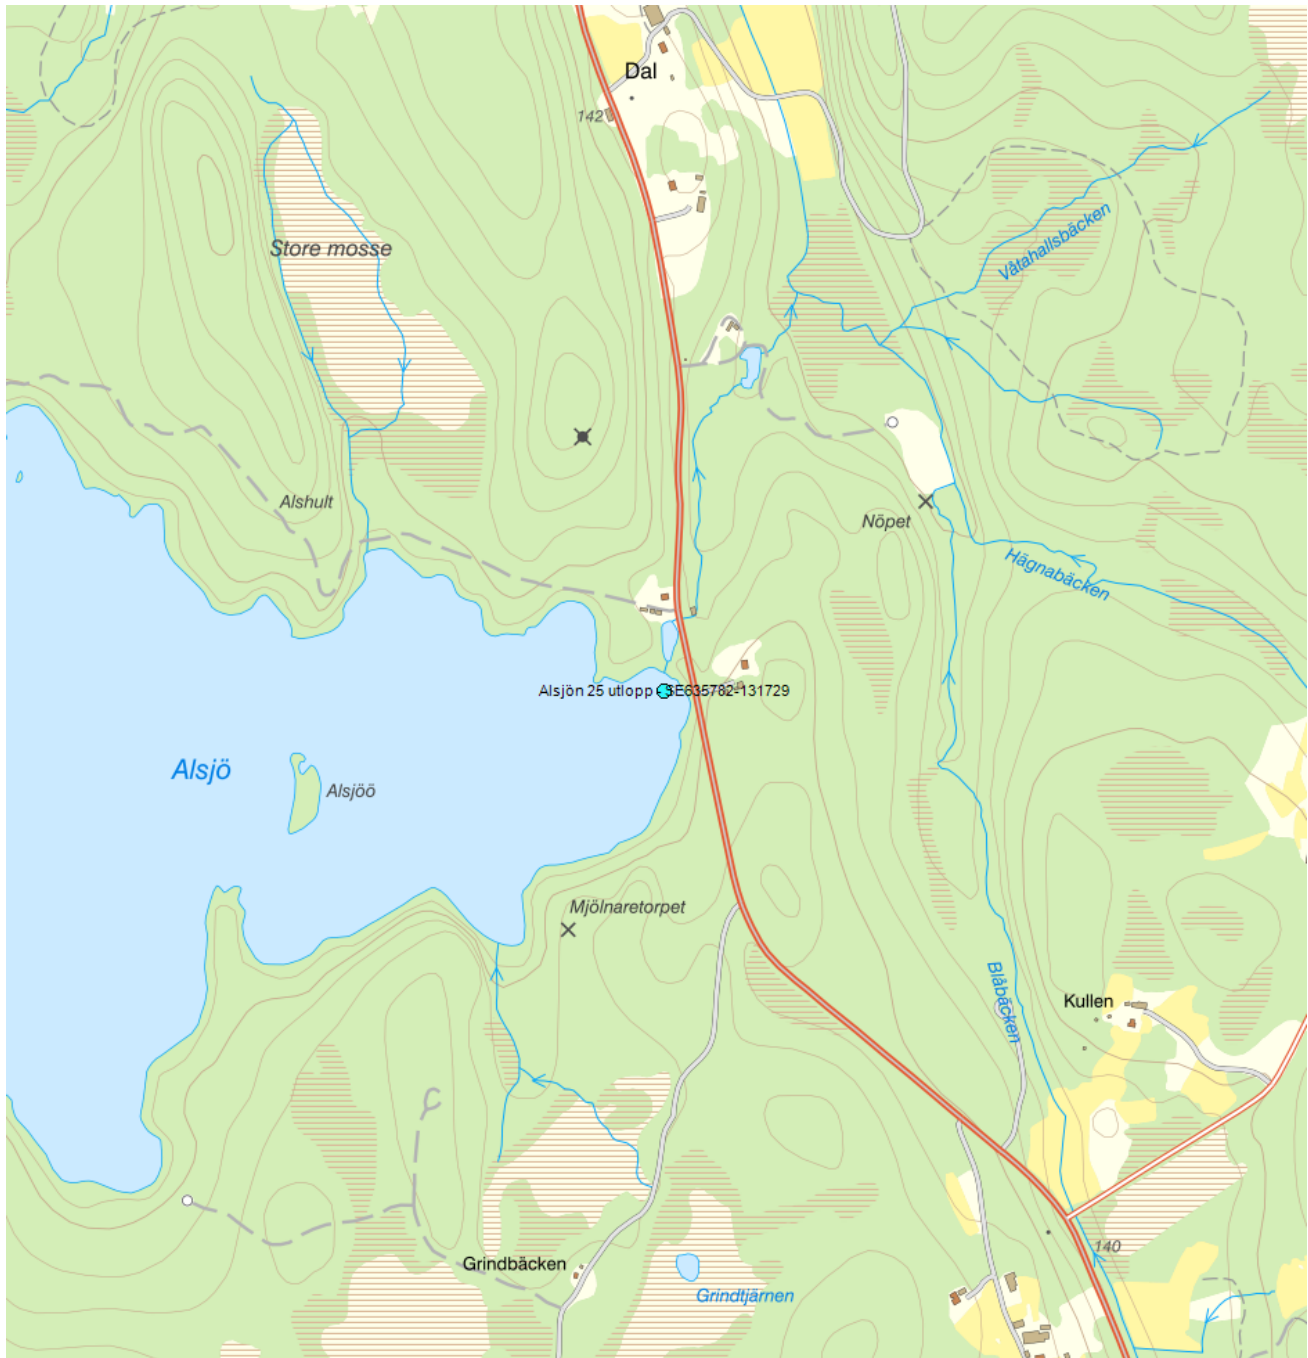

## Alsjön 25 utlopp - SE635782-131729

<b>Vattenkategori</b>	Vattendrag	<b>Län</b>	Västra Götaland - 14
<b>Distrikt</b>	5. Västerhavet (nationell del) - SE5	<b>Kommun</b>	Mark - 1463
<b>Huvudavrinningsområde</b>	Viskan	<b>Förvaltningscykel 3 (2017 - 2021):</b>	Lundaboån (till Viskan) (WA65342469)