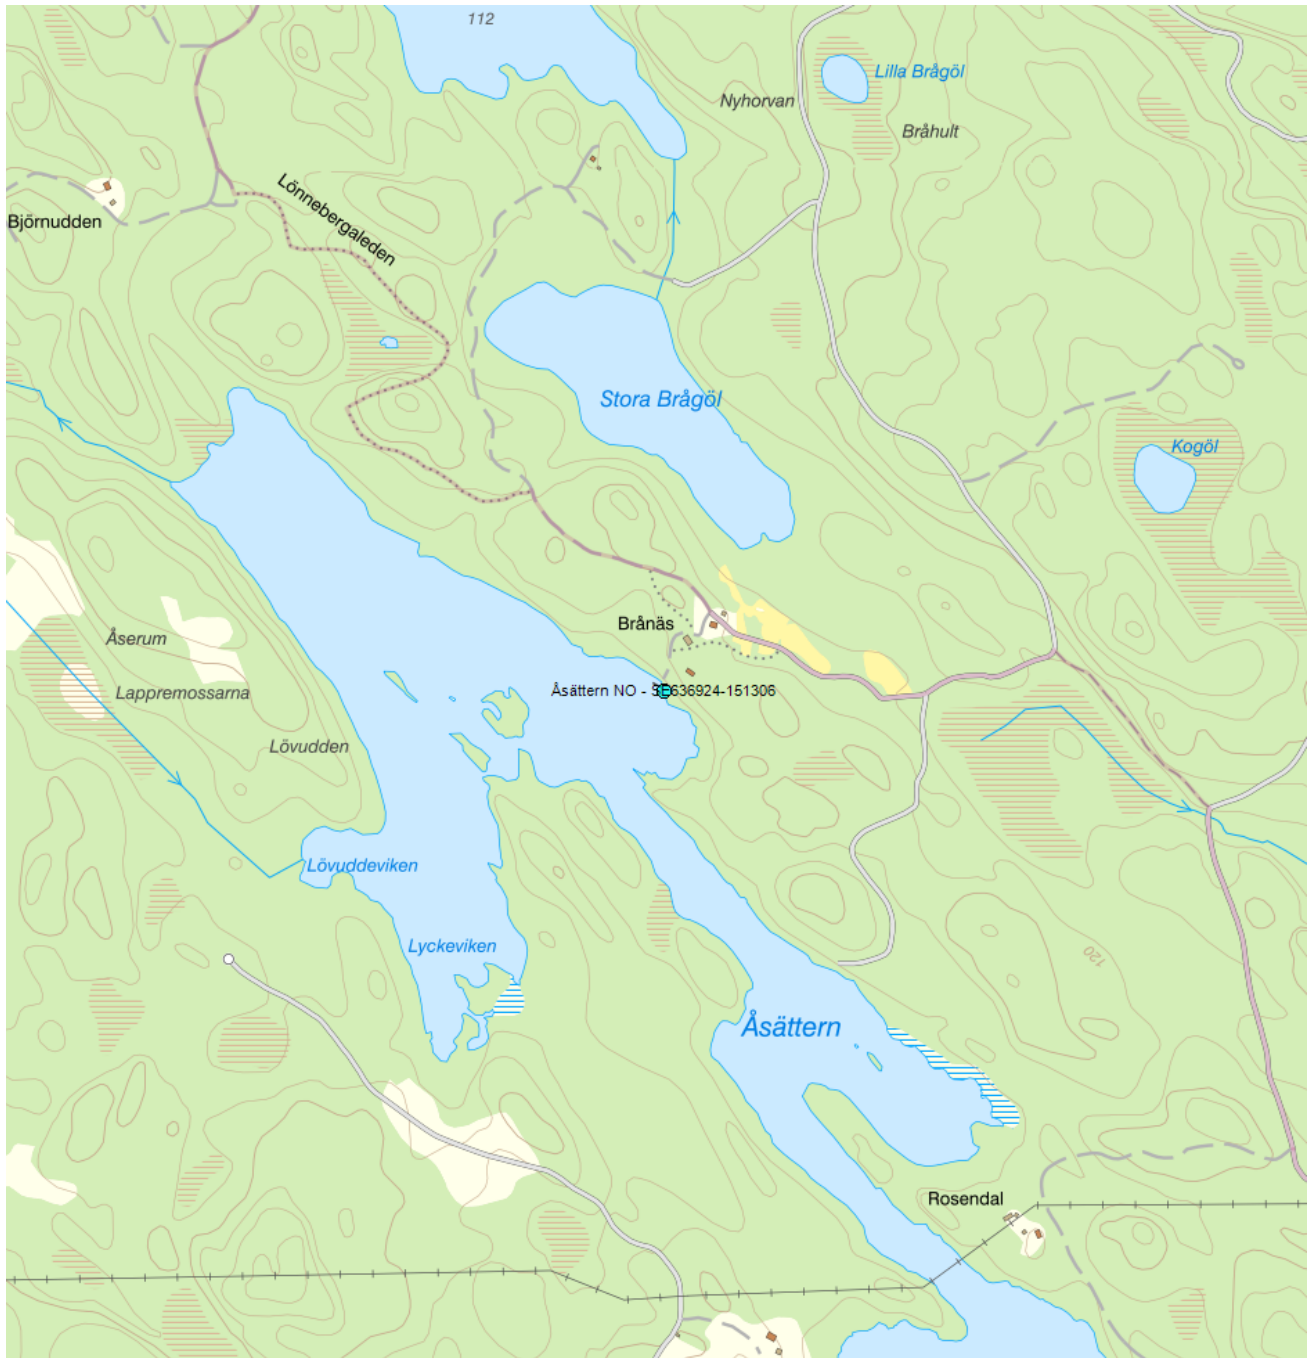

## Åsättern NO - SE636924-151306

<b>Vattenkategori</b>	Sjö	<b>Län</b>	Kalmar - 08
<b>Distrikt</b>	4. Södra Östersjön - SE4	<b>Kommun</b>	Hultsfred - 0860
<b>Huvudavrinningsområde</b>	Virån	<b>Förvaltningscykel 3 (2017 - 2021):</b>	Åsättern (WA87150673)