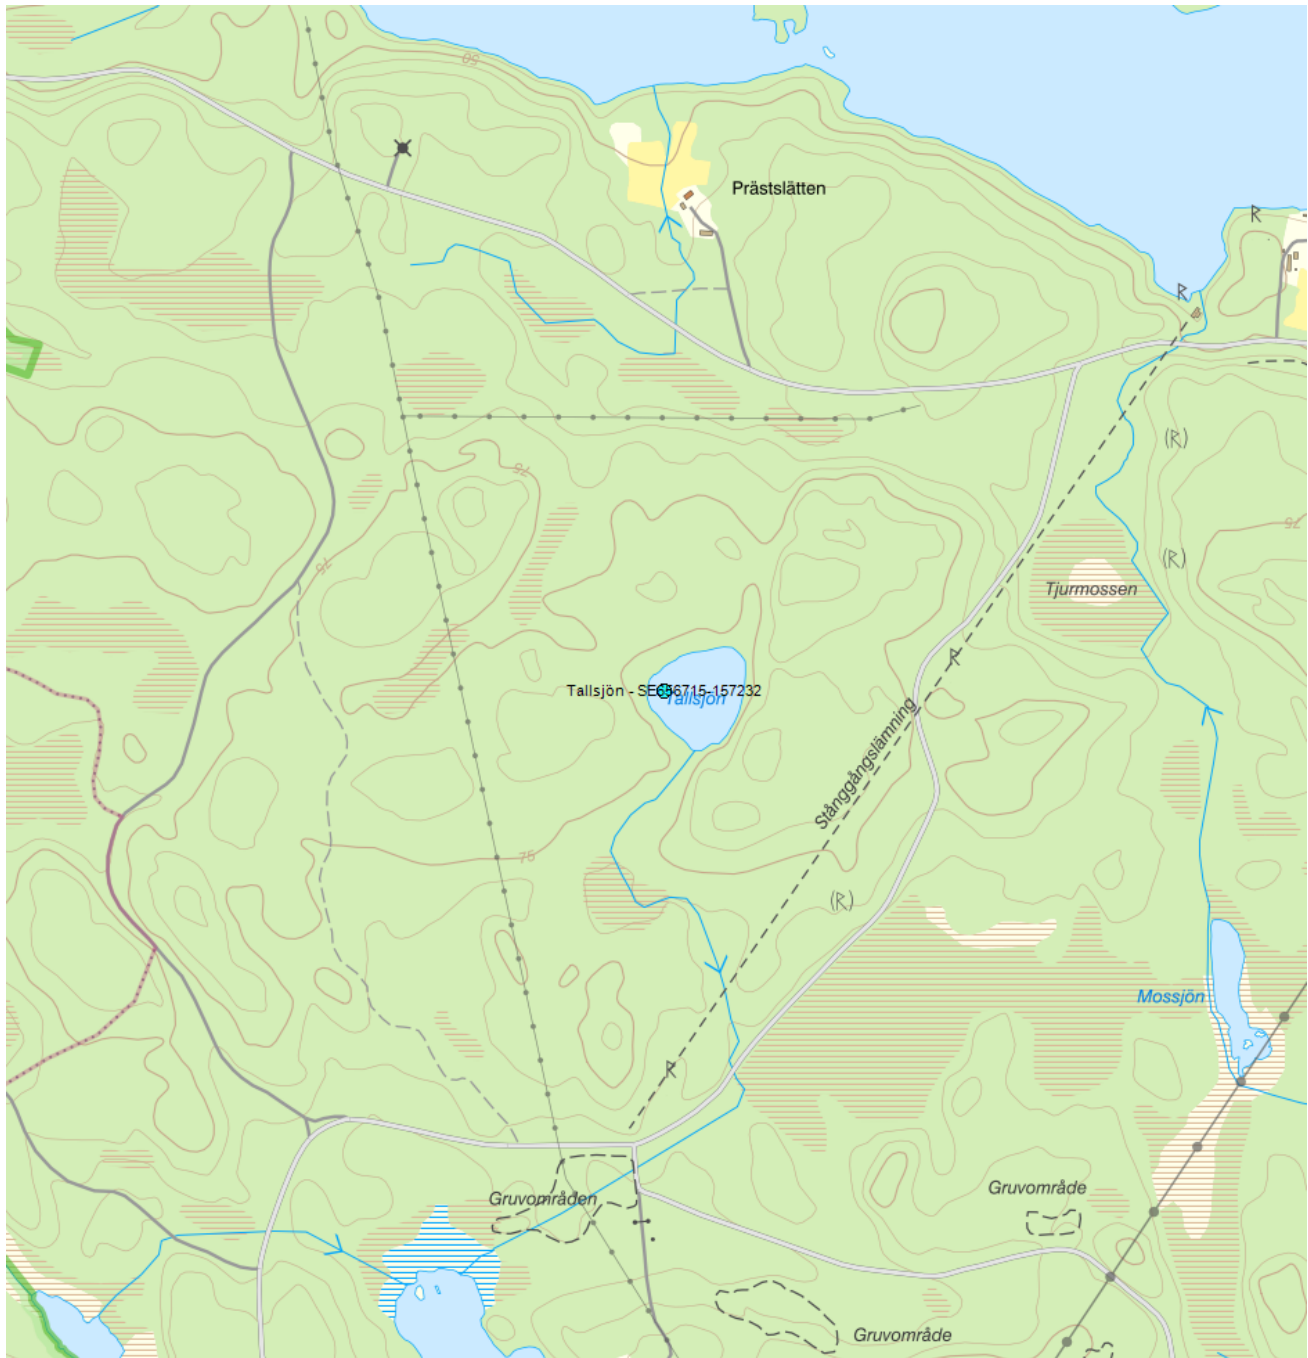

Tallsjön - SE656715-157232

Vattenkategori	Sjö	Län	Södermanland - 04
Distrikt	3. Norra Östersjön - SE3	Kommun	Strängnäs - 0486
Huvudavrinningsområde	Trosaån	Förvaltningscykel 3 (2017 - 2021):	

Mer information <http://viss.lansstyrelsen.se/Stations.aspx?stationEUID=SE656715-157232>