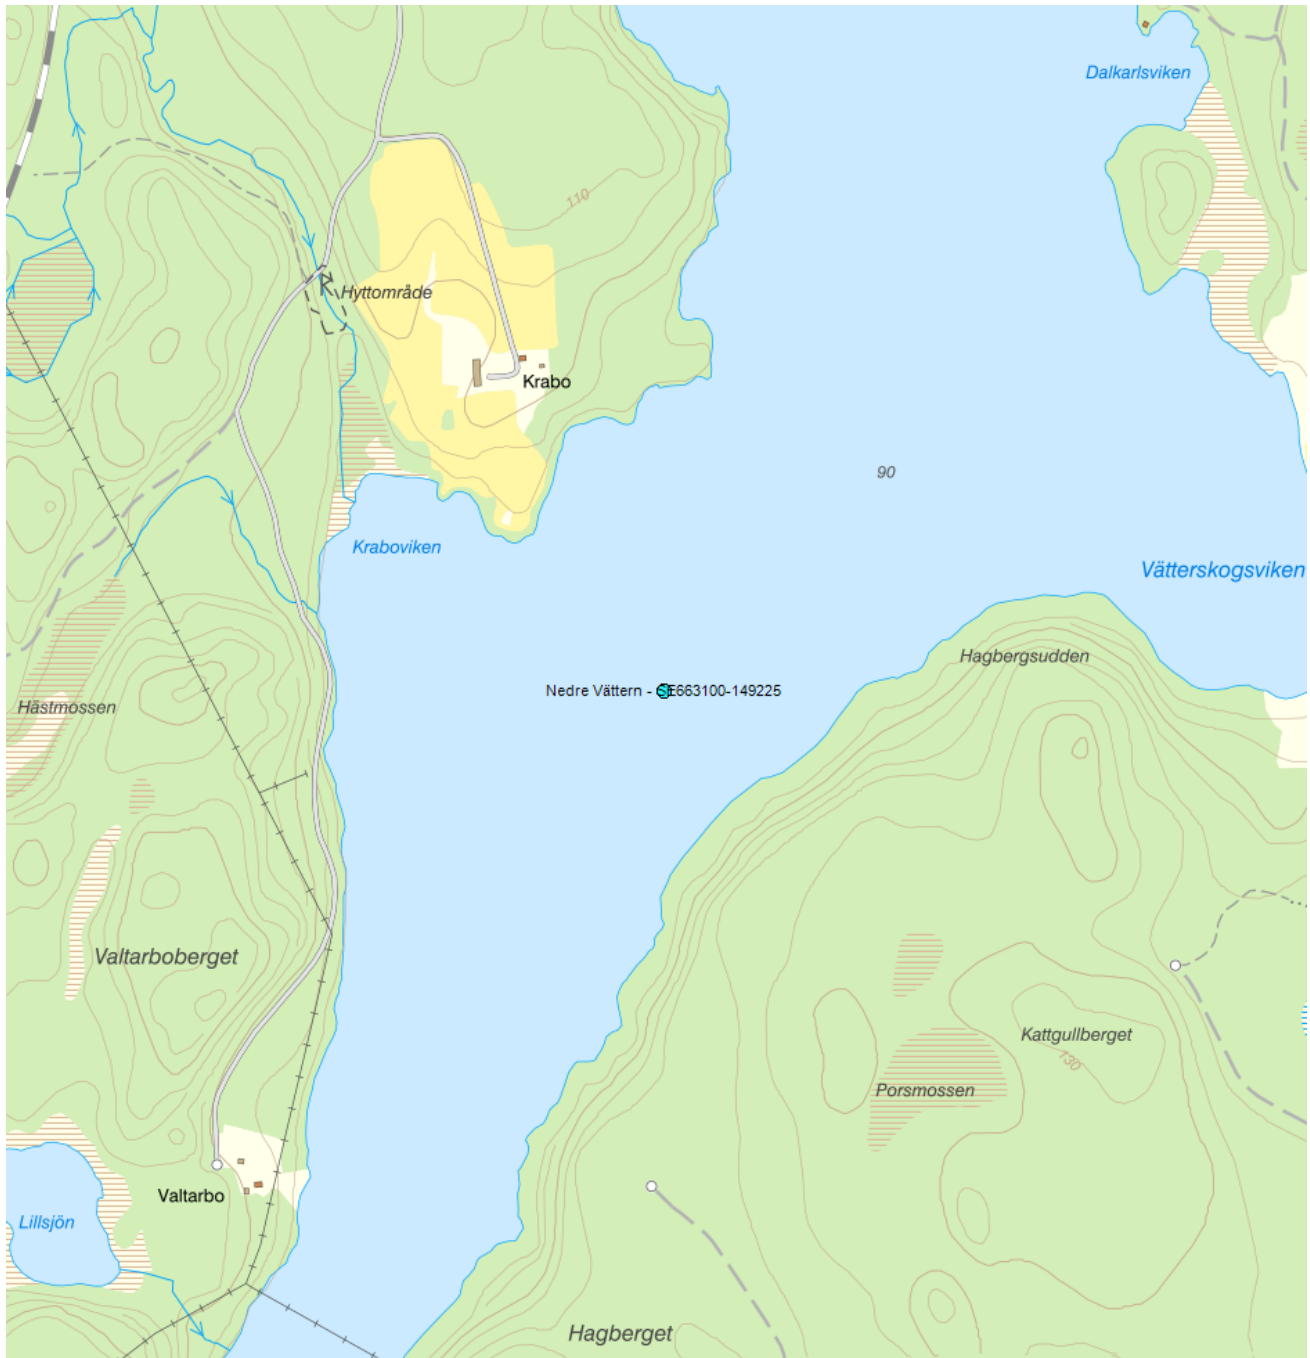

Nedre Vättern - SE663100-149225

Vattenkategori	Sjö	Län	Västmanland - 19
Distrikt	3. Norra Östersjön - SE3	Kommun	Skinnskatteberg - 1904
Huvudavrinningsområde	Norrström	Förvaltningscykel 3 (2017 - 2021):	Nedre Vättern (WA19894302)