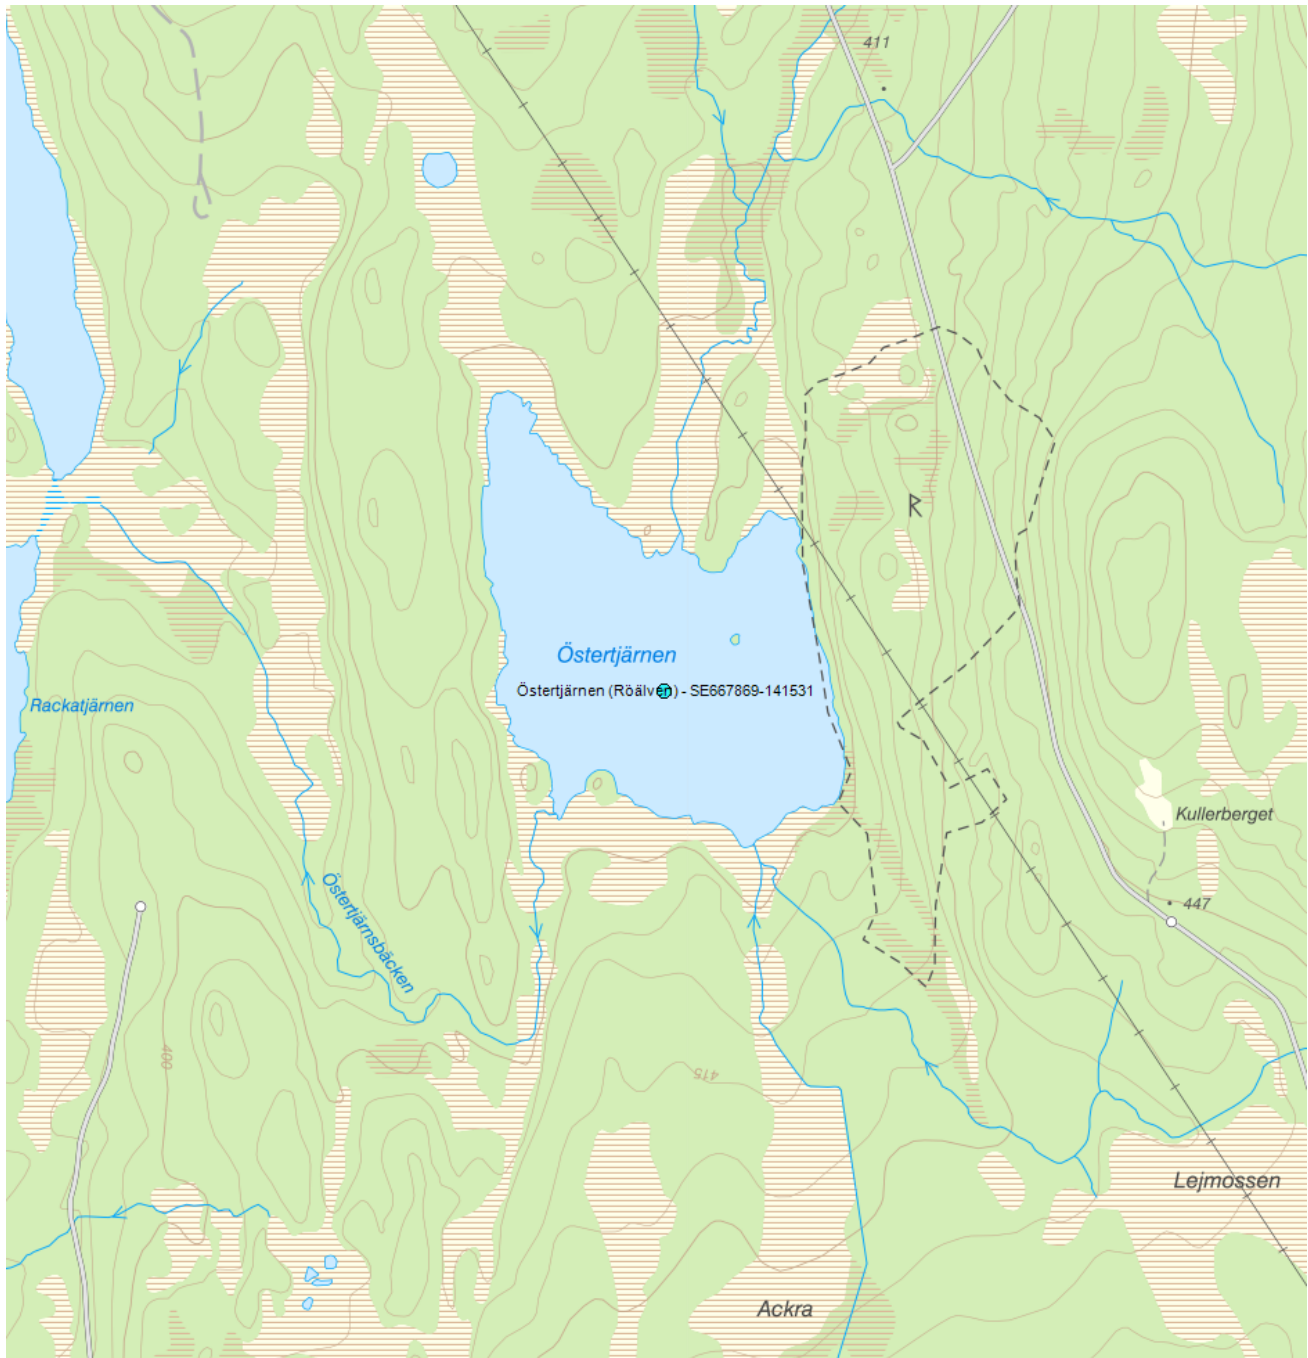

## Östertjärnen (Röälven) - SE667869-141531

<b>Vattenkategori</b>	Sjö	<b>Län</b>	Dalarna - 20
<b>Distrikt</b>	5. Västerhavet (nationell del) - SE5	<b>Kommun</b>	Ludvika - 2085
<b>Huvudavrinningsområde</b>	Göta älv	<b>Förvaltningscykel 3 (2017 - 2021):</b>	