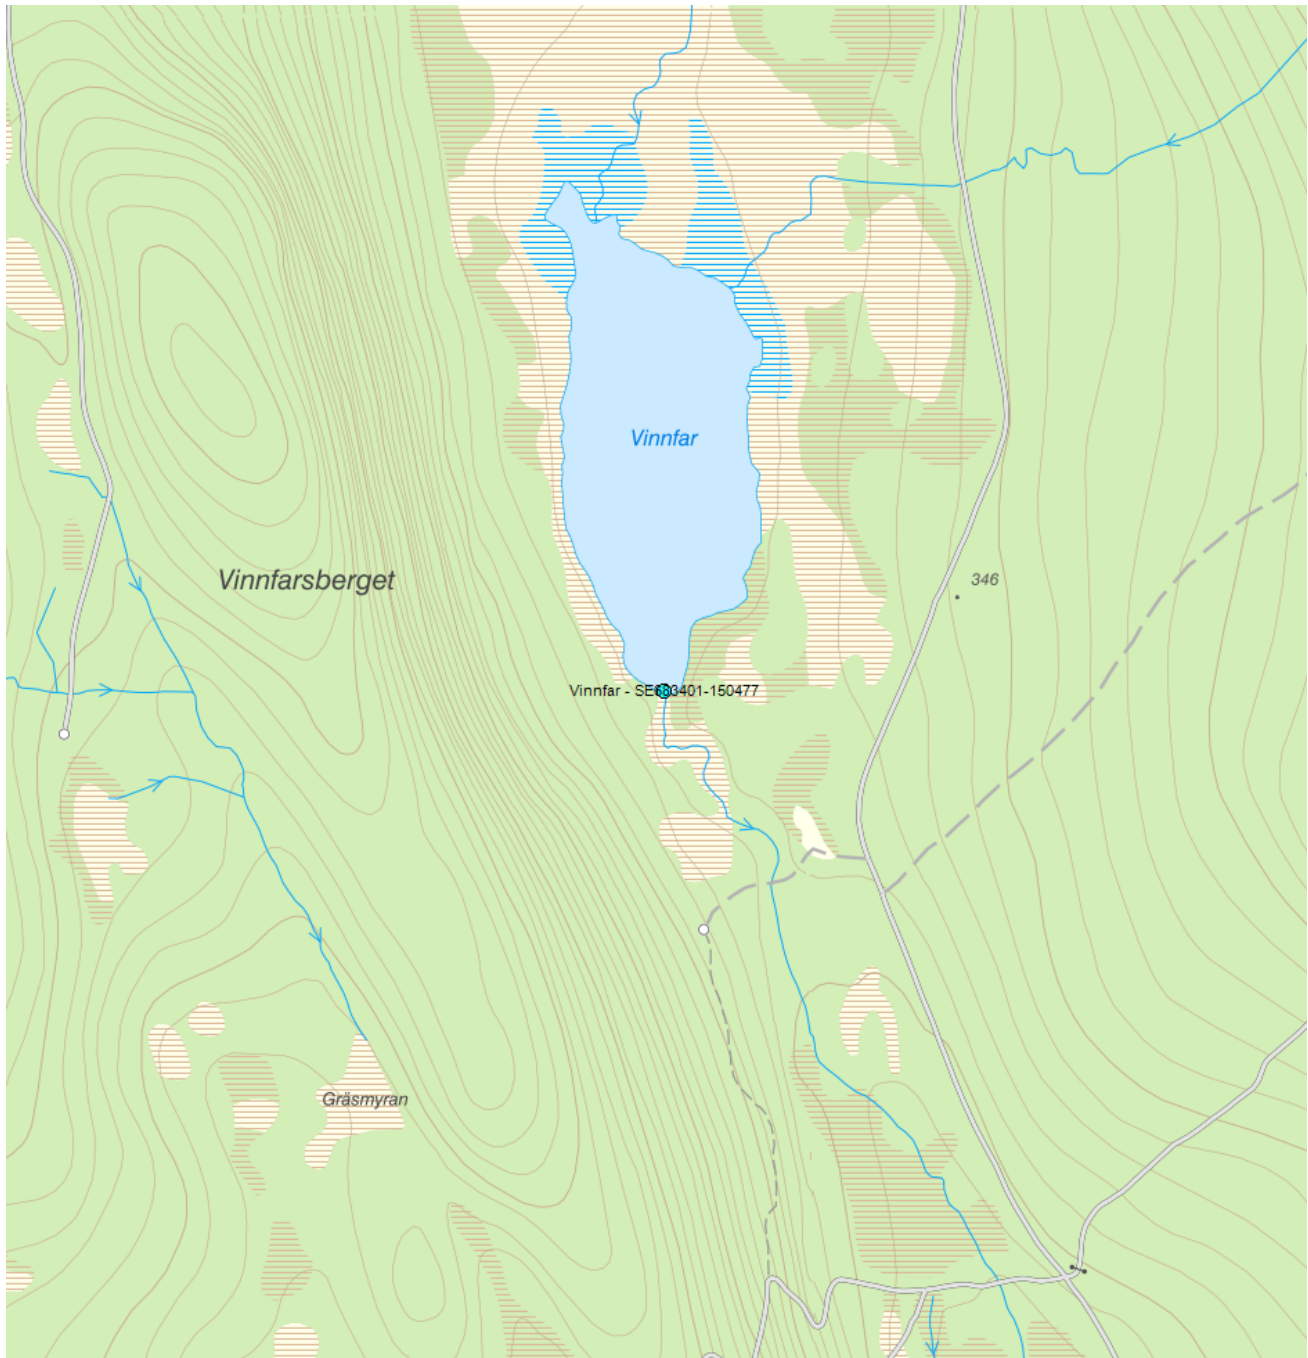

## Vinnfar - SE683401-150477

<b>Vattenkategori</b>	Sjö	<b>Län</b>	Gävleborg - 21
<b>Distrikt</b>	2. Bottenhavet (nationell del) - SE2	<b>Kommun</b>	Ljusdal - 2161
<b>Huvudavrinningsområde</b>	Ljusnan	<b>Förvaltningscykel 3 (2017 - 2021):</b>	Vinnfar (WA49969857)