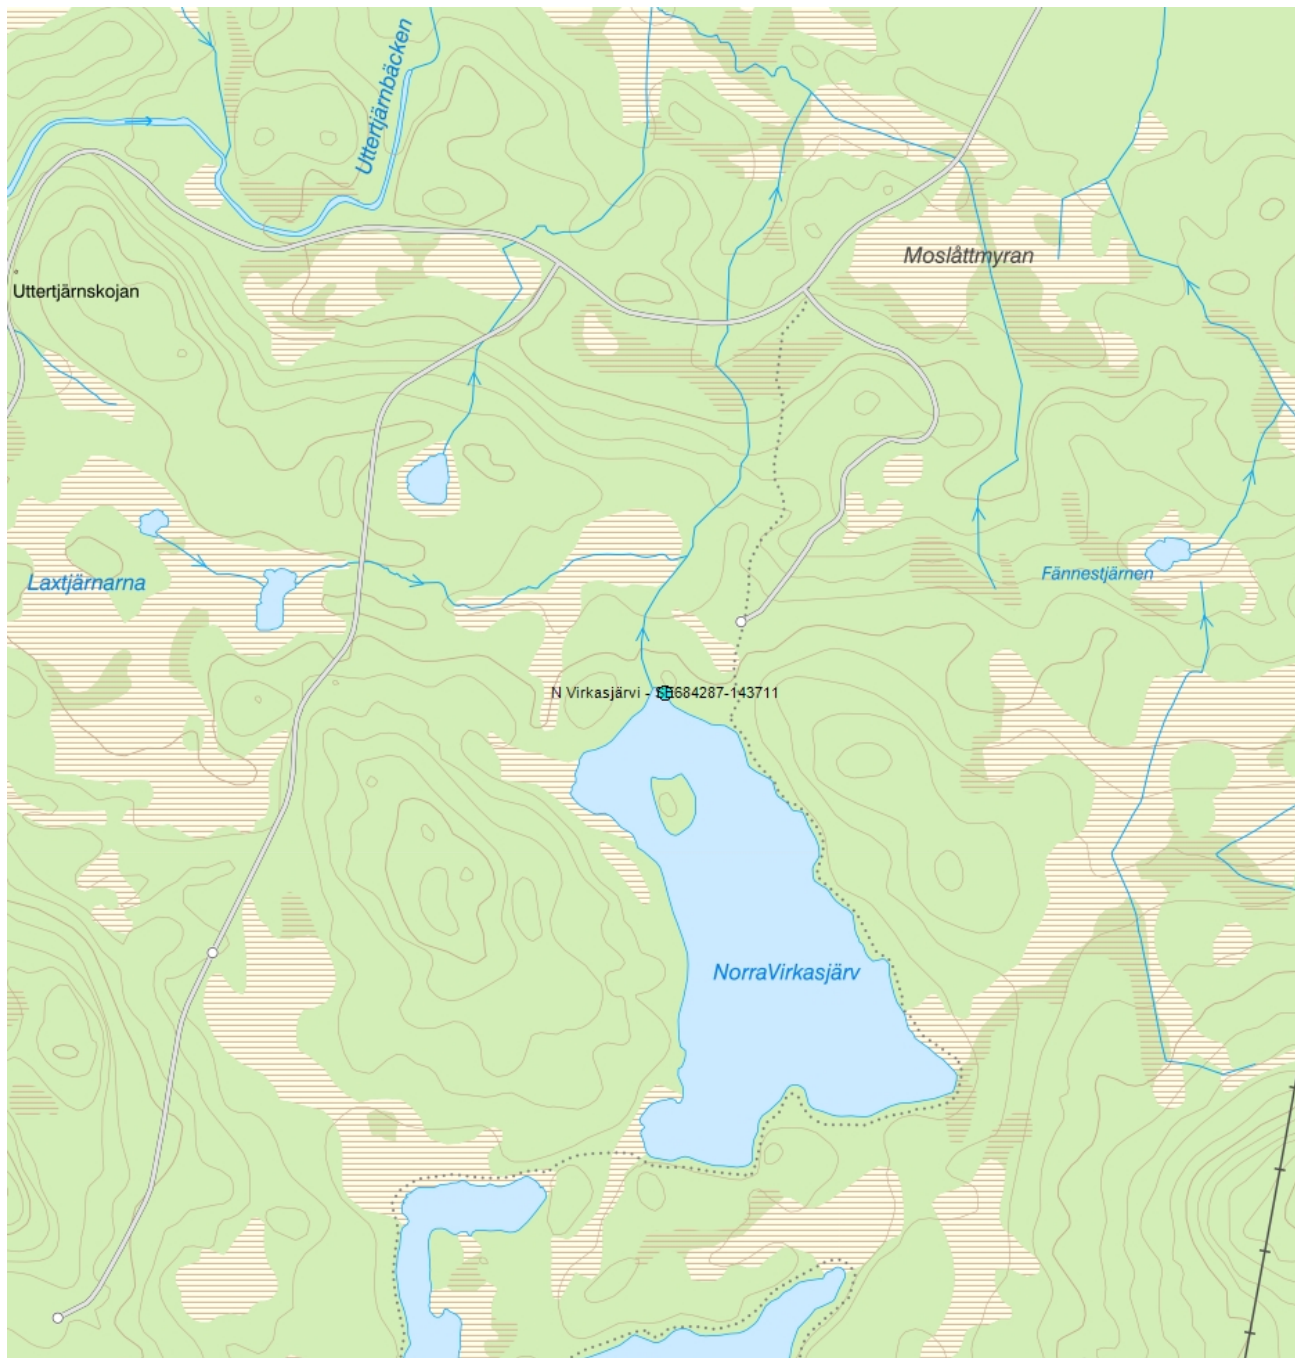

## N Virkasjärvi - SE684287-143711

<b>Vattenkategori</b>	Sjö	<b>Län</b>	Gävleborg - 21
<b>Distrikt</b>	2. Bottenhavet (nationell del) - SE2	<b>Kommun</b>	Ljusdal - 2161
<b>Huvudavrinningsområde</b>	Ljusnan	<b>Förvaltningscykel 3 (2017 - 2021):</b>	Norra Virkasjärv (WA30183497)