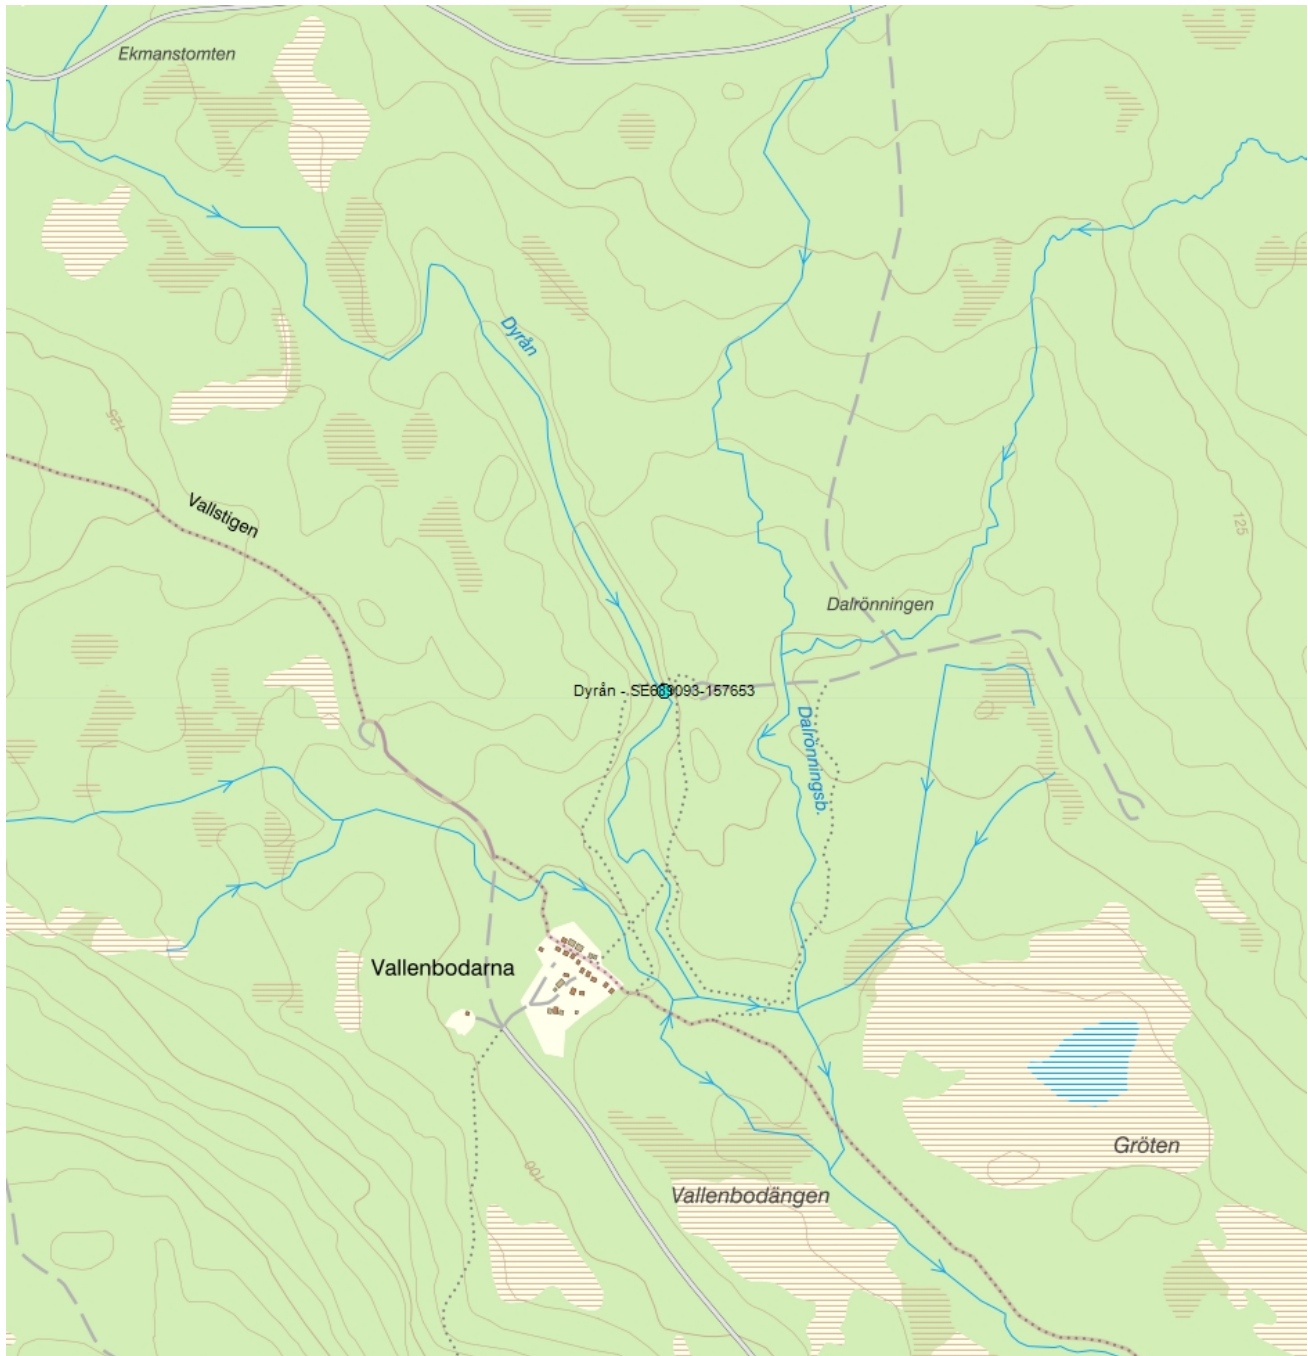

Dyrån - SE689093-157653

Vattenkategori	Vattendrag	Län	Gävleborg - 21
Distrikt	2. Bottenhavet (nationell del) - SE2	Kommun	Nordanstig - 2132
Huvudavrinningsområde	Kustområde	Förvaltningscykel 3 (2017 - 2021):	Dyrån (WA73617482)