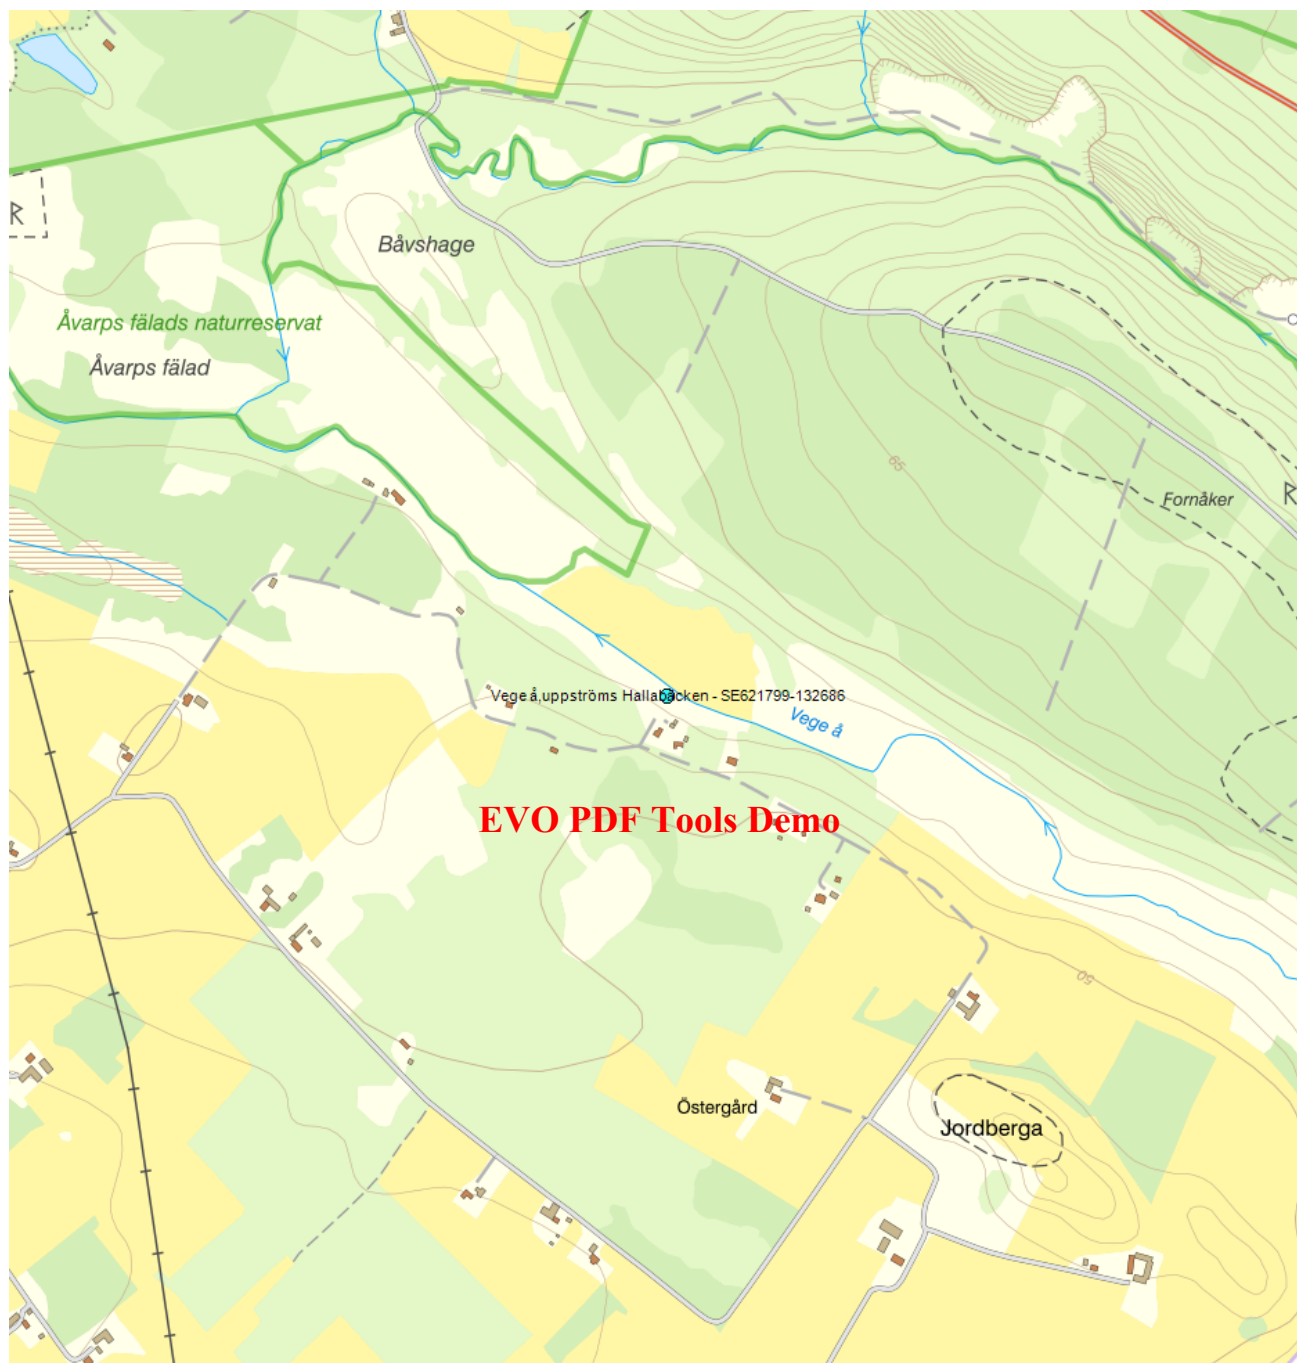

## Vege å, uppströms Hallabäcken - SE621799-132686

<b>Vattenkategori</b>	Vattendrag	<b>Län</b>	Skåne - 12
<b>Distrikt</b>	5. Västerhavet (nationell del) - SE5	<b>Kommun</b>	Bjuv - 1260
<b>Huvudavrinningsområde</b>	Vege å	<b>Förvaltningscykel 3 (2017 - 2021):</b>	VEGE Å:Hallabäcken-Källa (WA69199310)

### Miljöövervakningsprogram

Vilka miljöövervakningsprogram stationen ingår i

Program	Undersökning	Programspecifikt ID	Programspecifikt namn
GRMÖ, Skåne, kiselalger i sjöar och vattendrag	Kiselalger - RMÖ Screening, Lst Skåne	Si5M	Vege å, uppströms Hallabäcken