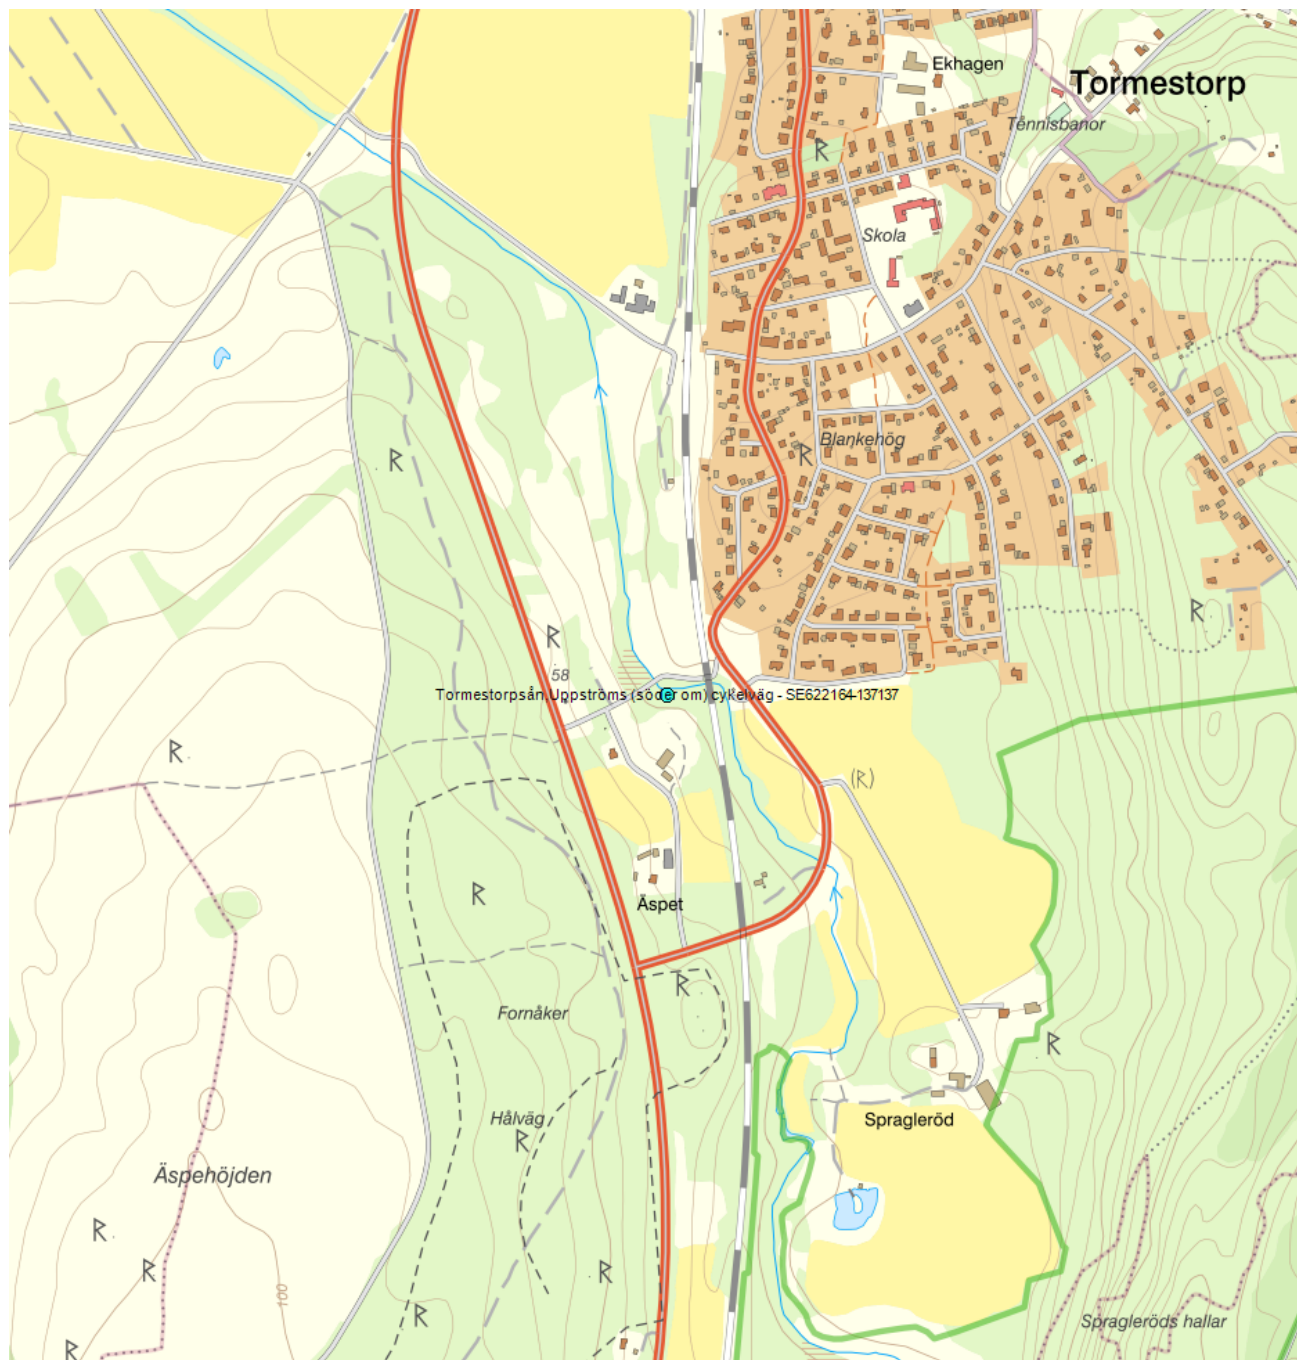

**Tormestorpsån, Uppströms (söder om) cykelväg - SE622164-137137**

<b>Vattenkategori</b>	Vattendrag	<b>Län</b>	Skåne - 12
<b>Distrikt</b>	4. Södra Östersjön - SE4	<b>Kommun</b>	Hässleholm - 1293
<b>Huvudavrinningsområde</b>	Helge å	<b>Förvaltningscykel 3 (2017 - 2021):</b>	Tormestorpsån (WA57658421)