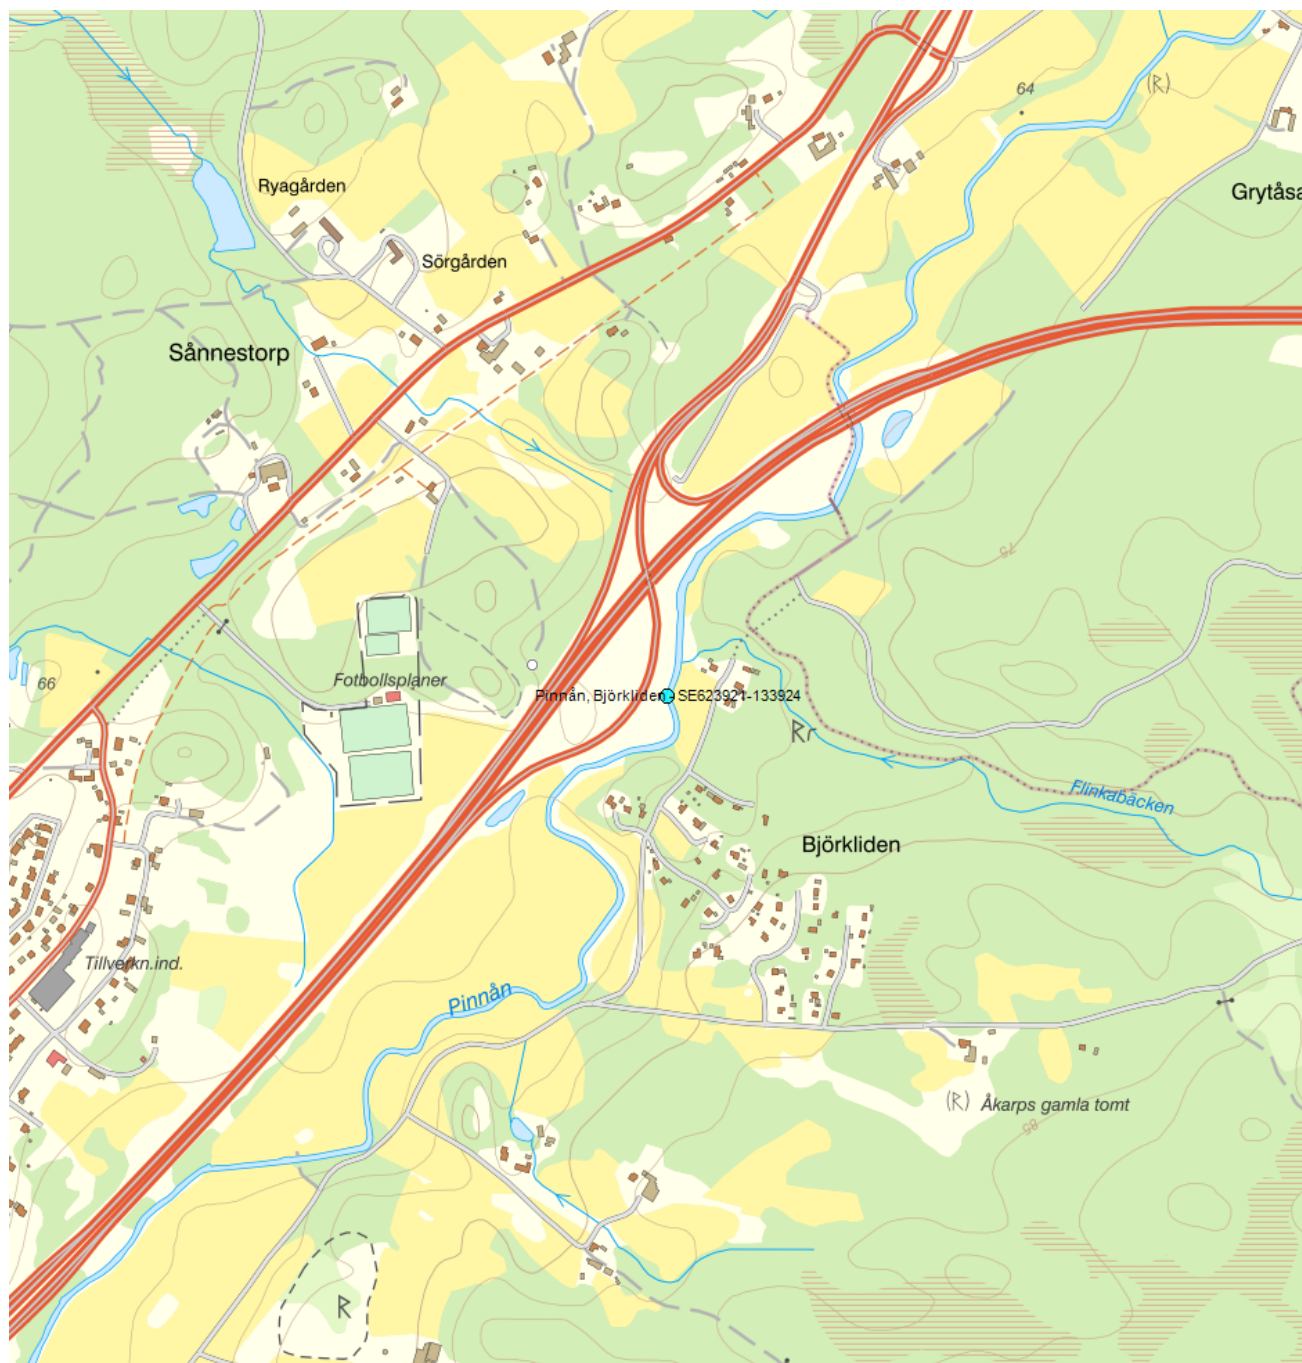

## Pinnån, Björkliden - SE623921-133924

<b>Vattenkategori</b>	Vattendrag	<b>Län</b>	Skåne - 12
<b>Distrikt</b>	5. Västerhavet (nationell del) - SE5	<b>Kommun</b>	Örkelljunga - 1257
<b>Huvudavrinningsområde</b>	Rönne å	<b>Förvaltningscykel 3 (2017 - 2021):</b>	Pinnån: Rönne å-Hjälmsjön (WA27985066)

### Miljöövervakningsprogram

Vilka miljöövervakningsprogram stationen ingår i

Program	Undersökning	Programspecifikt ID	Programspecifikt namn
RMÖ, Skåne övrigt	Elfiske i skånska vattendrag	1-08	Pinnån, Björkliden