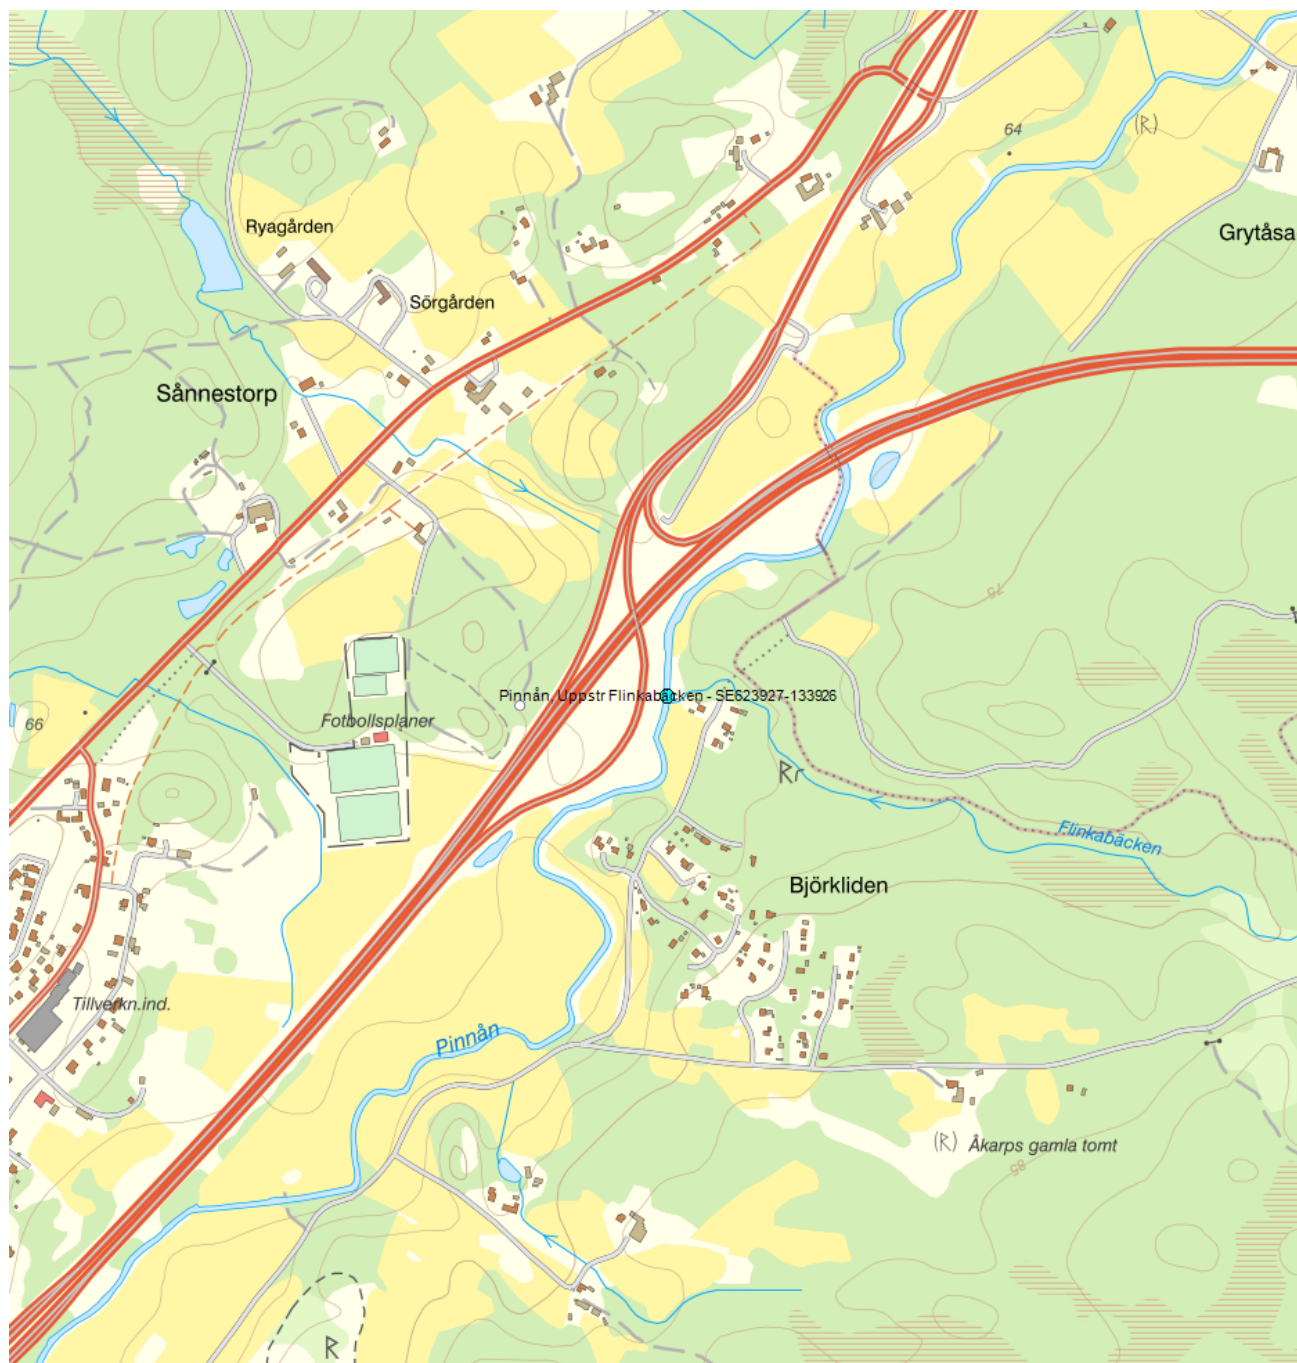

## Pinnån, Uppstr Flinkabäcken - SE623927-133926

<b>Vattenkategori</b>	Vattendrag	<b>Län</b>	Skåne - 12
<b>Distrikt</b>	5. Västerhavet (nationell del) - SE5	<b>Kommun</b>	Örkelljunga - 1257
<b>Huvudavrinningsområde</b>	Rönne å	<b>Förvaltningscykel 3 (2017 - 2021):</b>	Pinnån: Rönne å-Hjälmsjön (WA27985066)

### Miljöövervakningsprogram

Vilka miljöövervakningsprogram stationen ingår i

Program	Undersökning	Programspecifikt ID	Programspecifikt namn
RMÖ, Skåne övrigt	Elfiske i skånska vattendrag	2-08	Pinnån, Uppstr Flinkabäcken