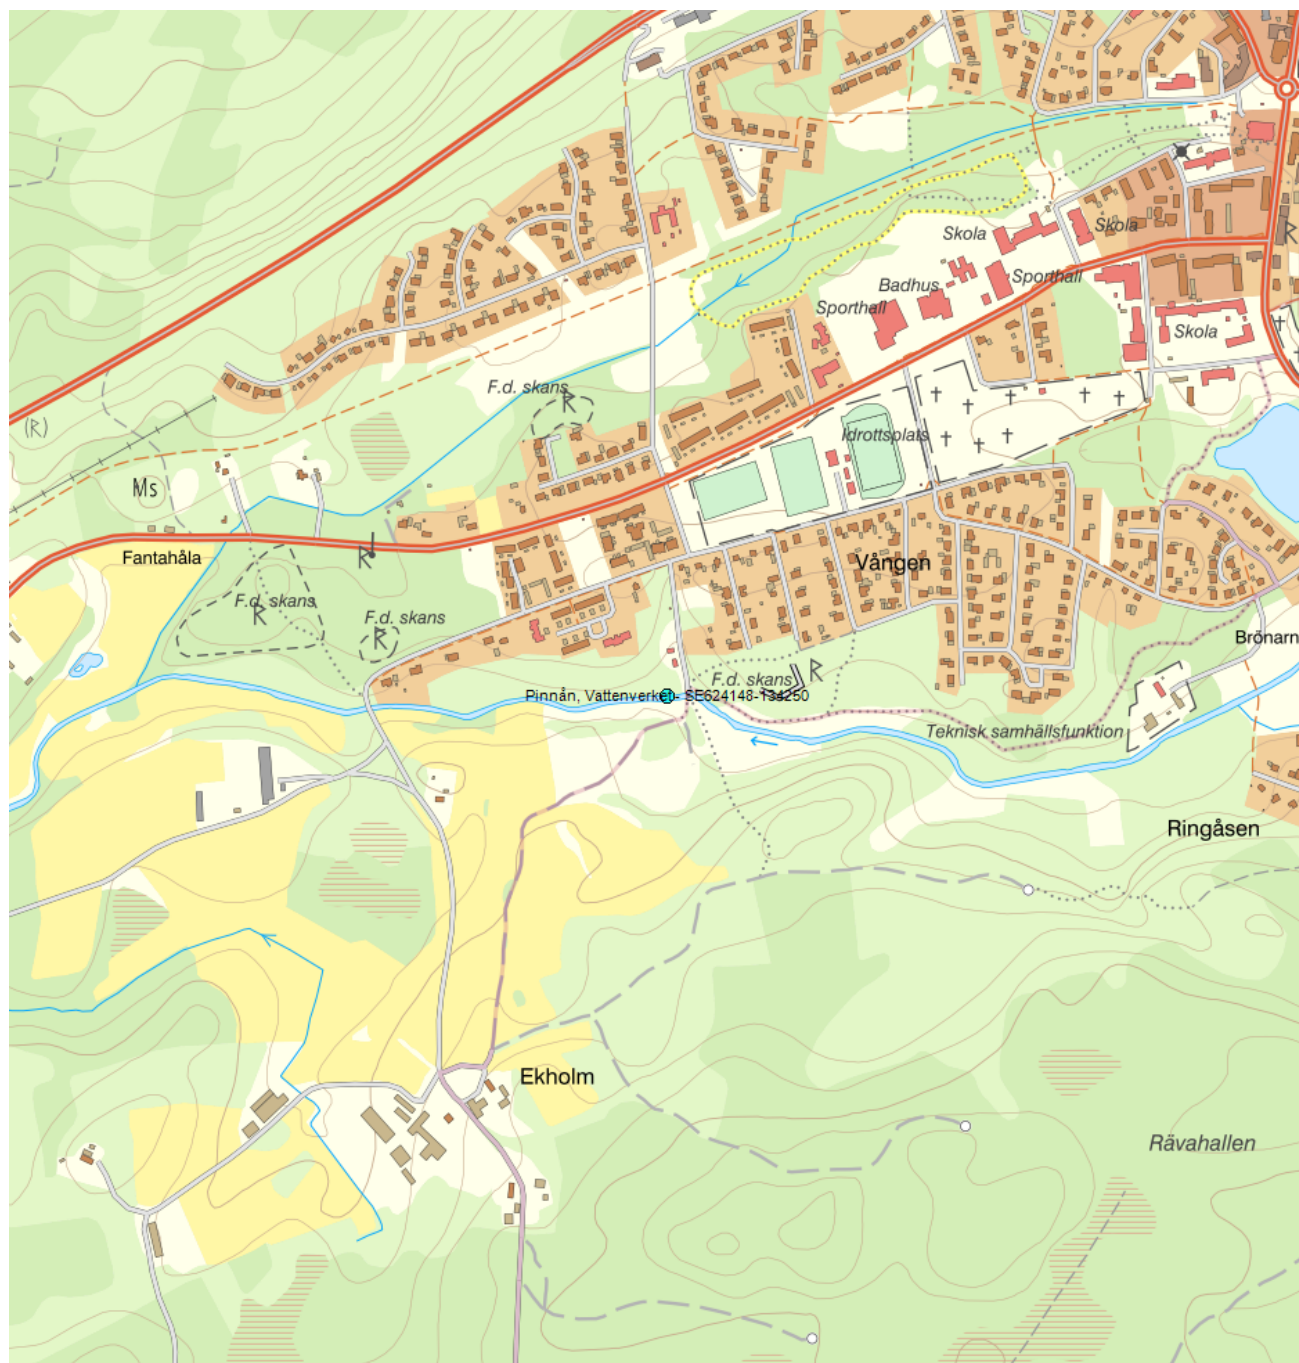

Pinnån, Vattenverket - SE624148-134250

Vattenkategori	Vattendrag	Län	Skåne - 12
Distrikt	5. Västerhavet (nationell del) - SE5	Kommun	Örkelljunga - 1257
Huvudavrinningsområde	Rönne å	Förvaltningscykel 3 (2017 - 2021):	Pinnån: Rönne å-Hjälmsjön (WA27985066)

Mer information <http://viss.lansstyrelsen.se/Stations.aspx?stationEUID=SE624148-134250>

Miljöövervakningsprogram

Vilka miljöövervakningsprogram stationen ingår i

Program	Undersökning	Programspecifikt ID	Programspecifikt namn
RMÖ, Skåne övrigt	Elfiske i skånska vattendrag	5-09	Pinnån, Vattenverket

Provtas på övervakningsstationen

Program	Undersökning	Kvalitetsfaktor	Parameter	Frekvens	Startår	Slutår
Biologiska kvalitetsfaktorer						
RMÖ, Skåne övrigt	Elfiske i skånska vattendrag	Fisk		annat	2009	2012
RMÖ, Skåne övrigt	Elfiske i skånska vattendrag	Fisk	Fisk i rinnande vatten (VIX)	annat	2009	2012