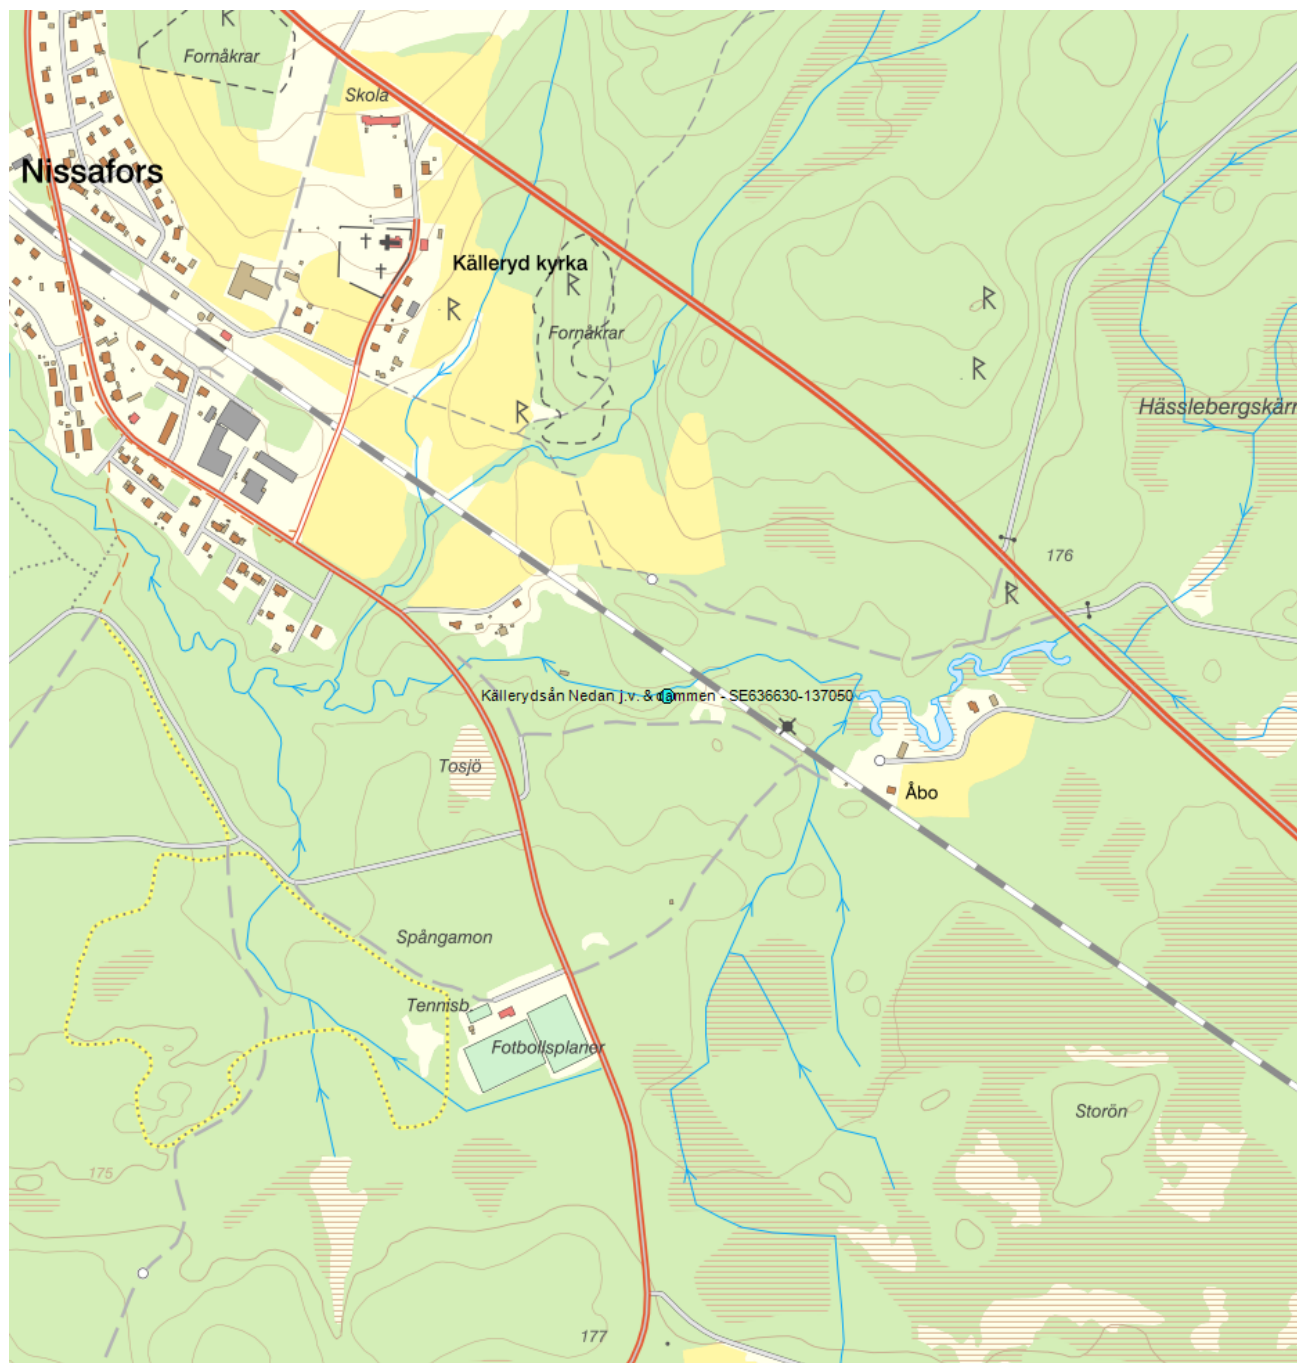

Källerydsån Nedan j.v. & dammen - SE636630-137050

Vattenkategori	Vattendrag	Län	Jönköping - 06
Distrikt	5. Västerhavet (nationell del) - SE5	Kommun	Gnosjö - 0617
Huvudavrinningsområde	Nissan	Förvaltningscykel 4 (2022-2027):	