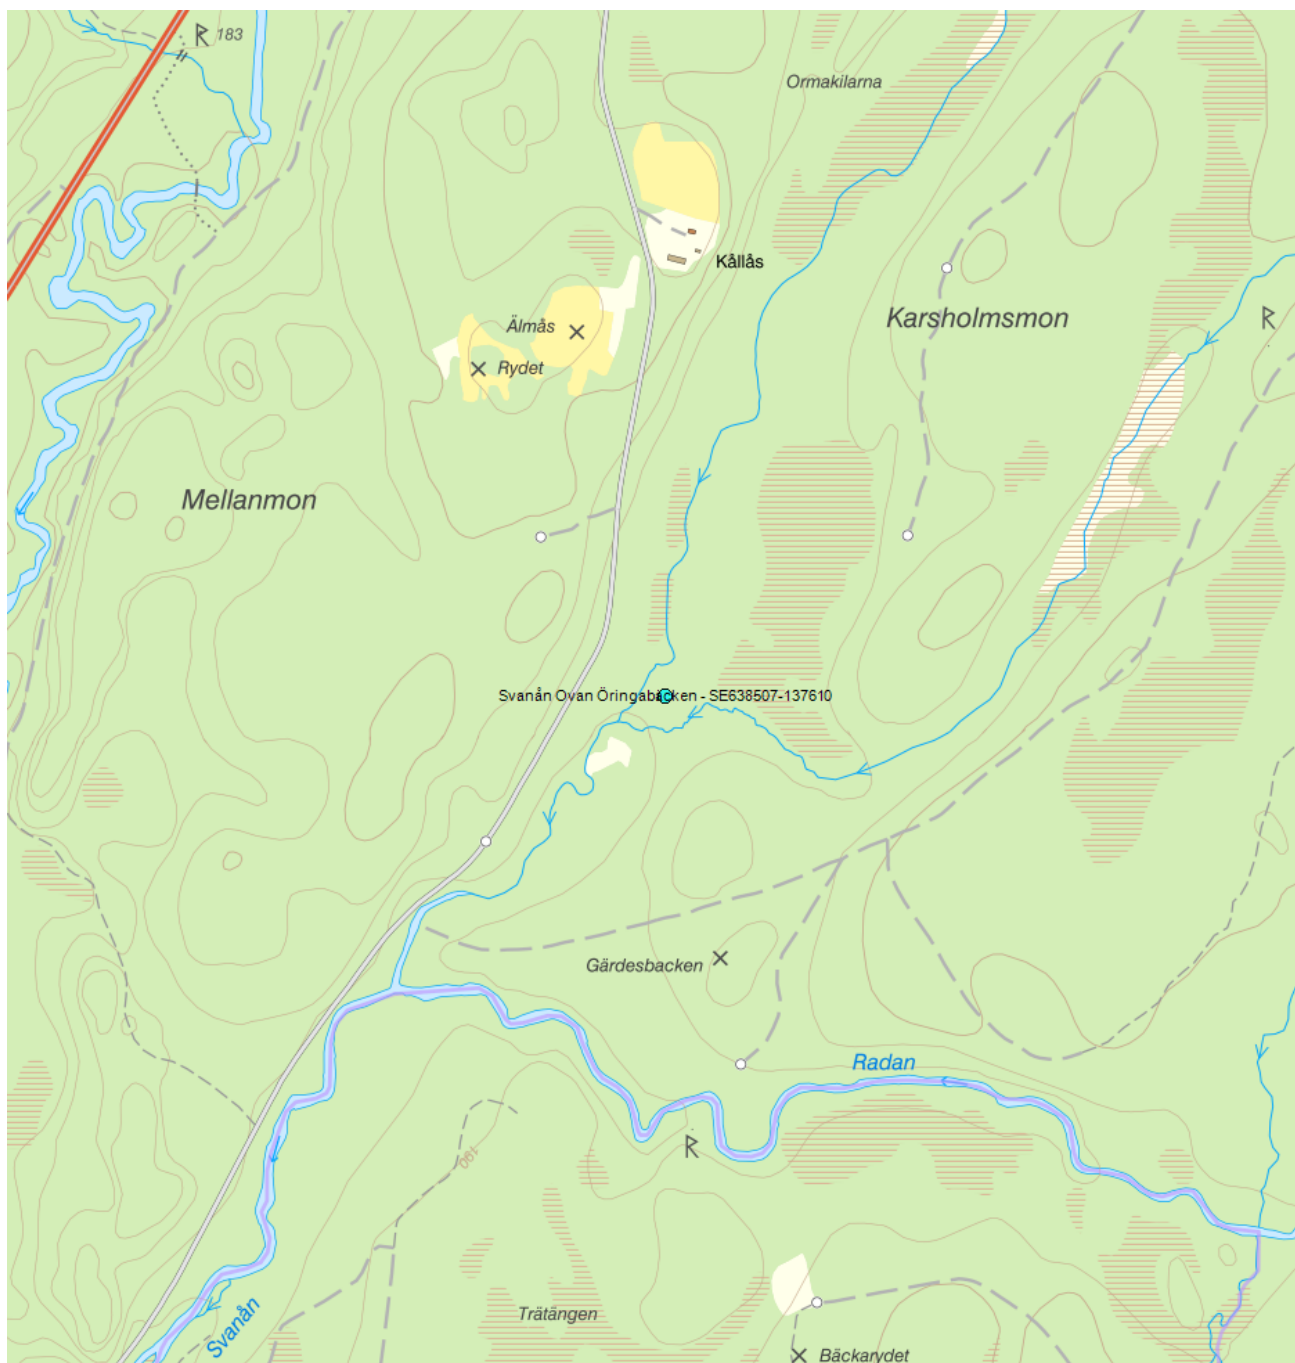

## Svanån Ovan Öringabäcken - SE638507-137610

<b>Vattenkategori</b>	Vattendrag	<b>Län</b>	Jönköping - 06
<b>Distrikt</b>	5. Västerhavet (nationell del) - SE5	<b>Kommun</b>	Jönköping - 0680
<b>Huvudavrinningsområde</b>	Nissan	<b>Förvaltningscykel 4 (2022-2027):</b>	