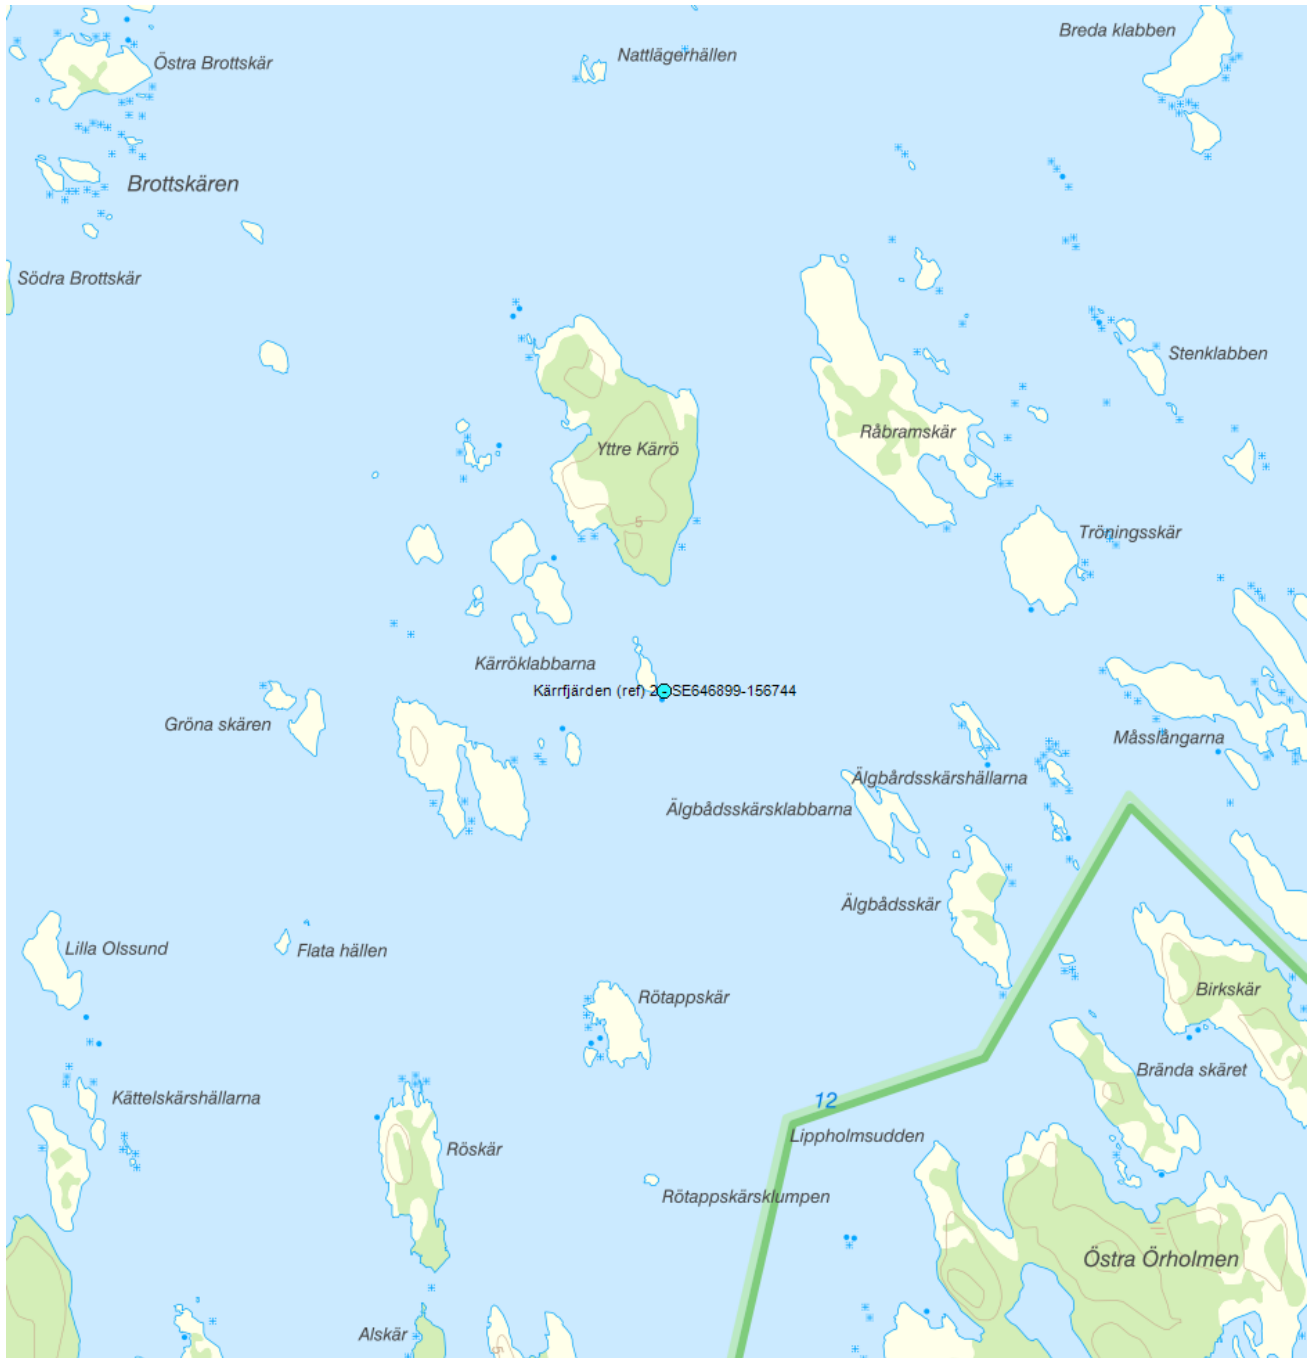

Kärrfjärden (ref) 2 - SE646899-156744

Vattenkategori	Kust	Län	Östergötland - 05
Distrikt	4. Södra Östersjön - SE4	Kommun	Söderköping - 0582
Huvudavrinningsområde	Havet	Förvaltningscykel 3 (2017 - 2021):	Kärrfjärden (WA17489705)