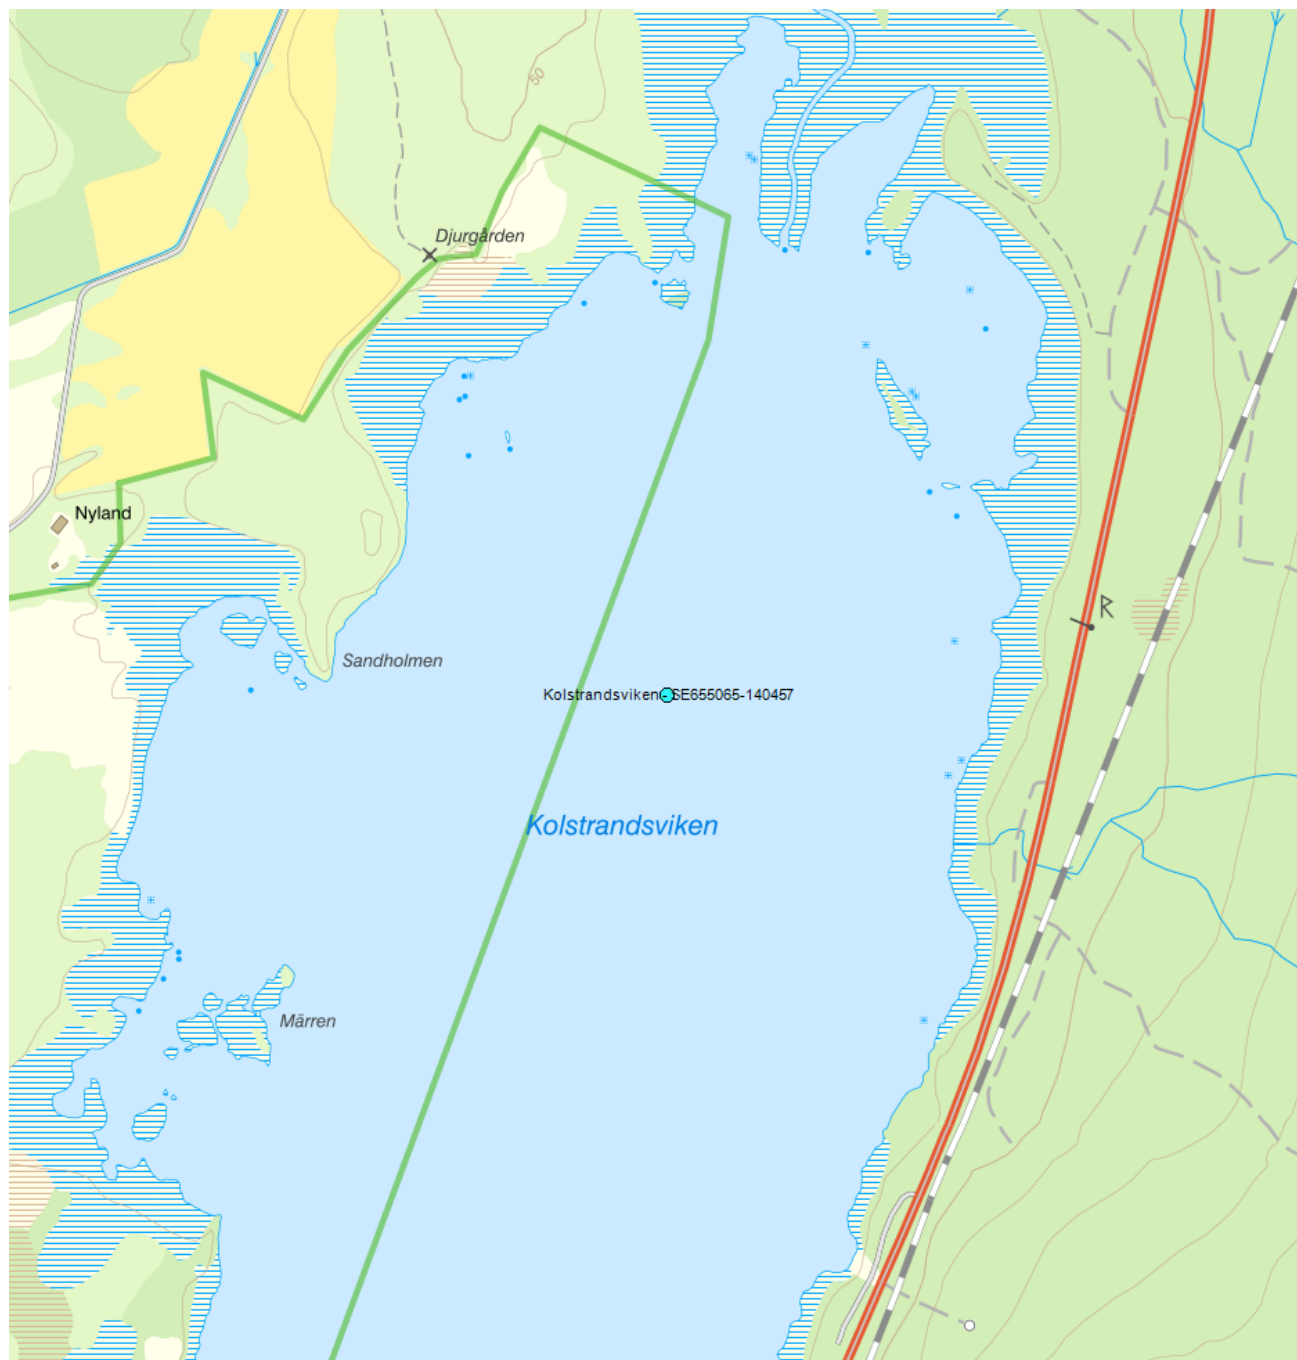

Kolstrandsviken - SE655065-140457

Vattenkategori	Sjö	Län	Värmland - 17
Distrikt	5. Västerhavet (nationell del) - SE5	Kommun	Kristinehamn - 1781
Huvudavrinningsområde	Göta älv	Förvaltningscykel 4 (2022-2027):	