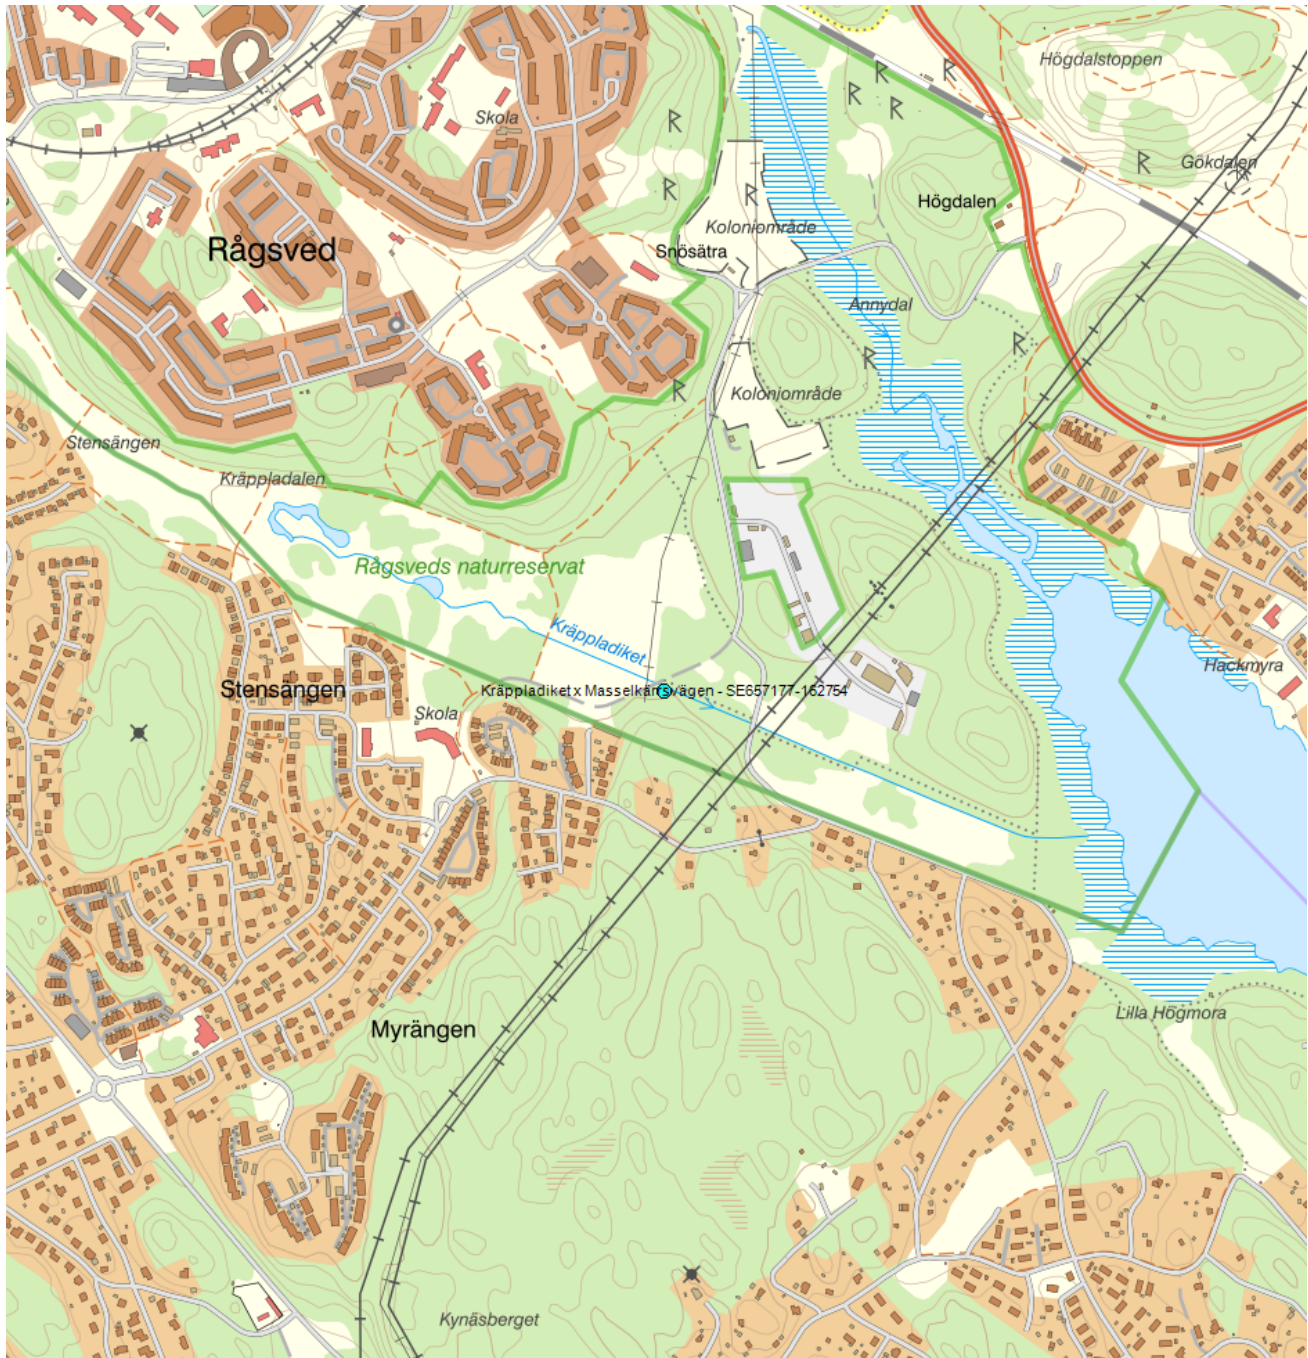

## Kräppladiket x Masselkärrsvägen - SE657177-162754

<b>Vattenkategori</b>	Vattendrag	<b>Län</b>	Stockholm - 01
<b>Distrikt</b>	3. Norra Östersjön - SE3	<b>Kommun</b>	Stockholm - 0180
<b>Huvudavrinningsområde</b>	Tyresån	<b>Förvaltningscykel 3 (2017 - 2021):</b>	

Mer information <http://viss.lansstyrelsen.se/Stations.aspx?stationEUID=SE657177-162754>