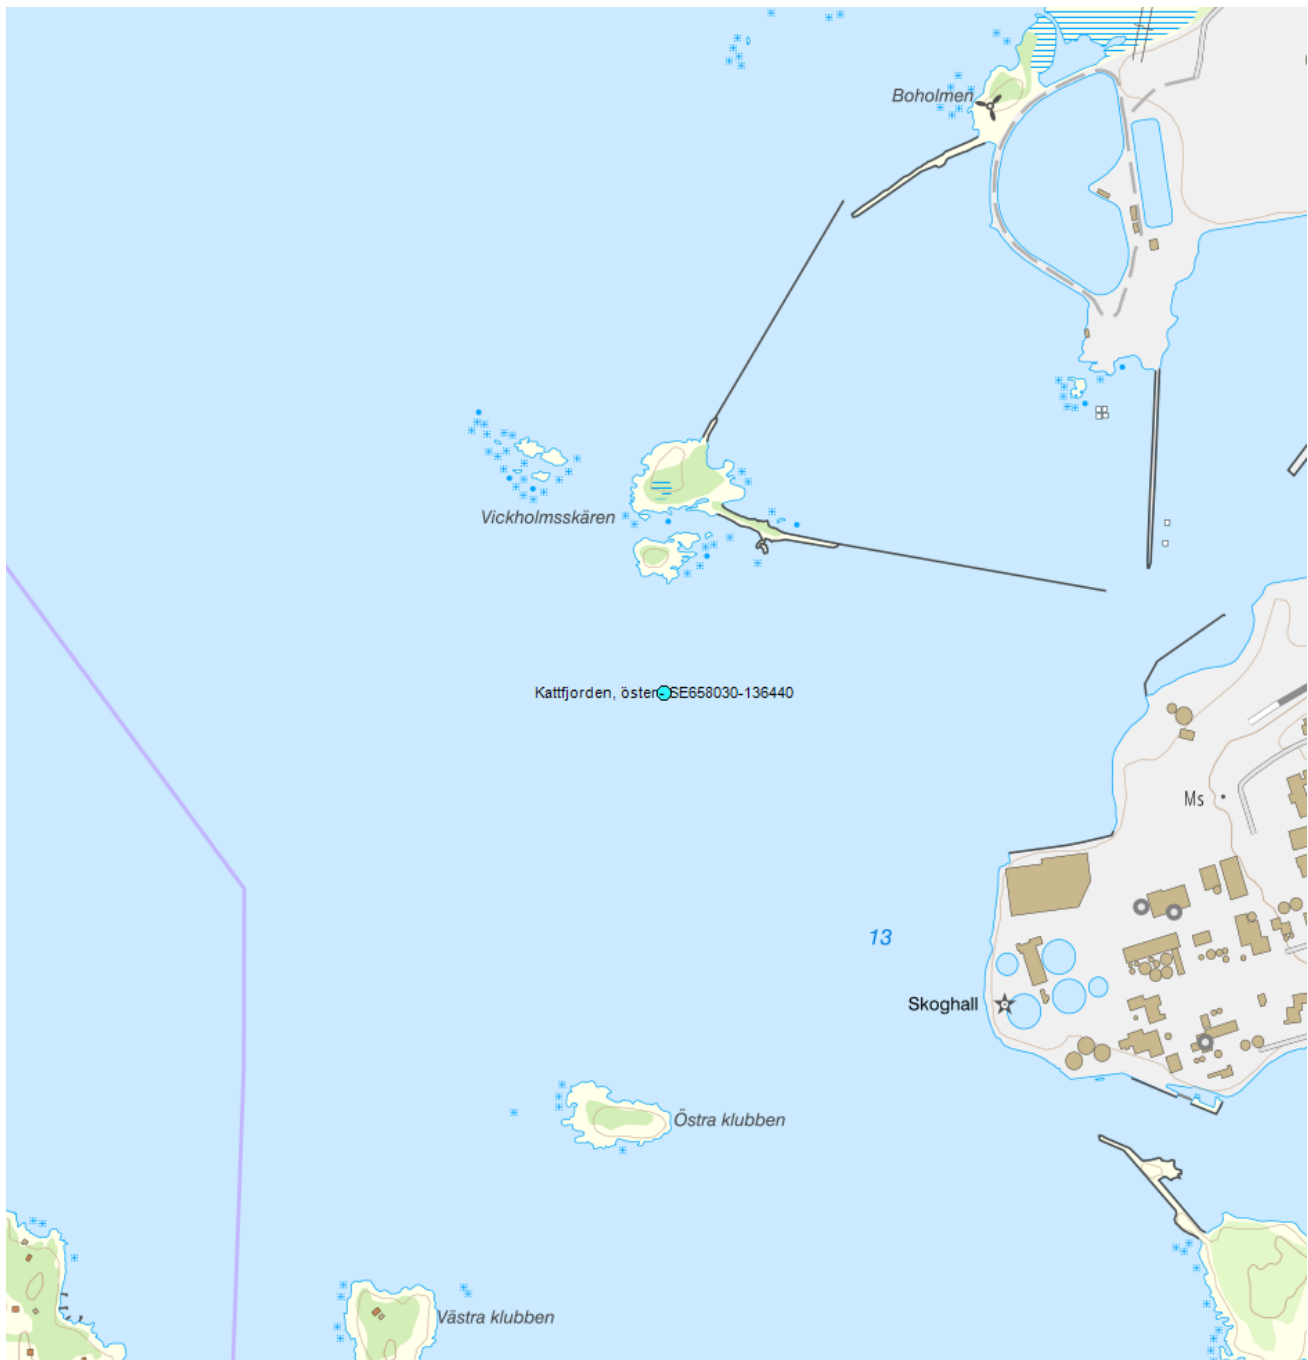

Kattfjorden, öster - SE658030-136440

Vattenkategori	Sjö	Län	Värmland - 17
Distrikt	5. Västerhavet (nationell del) - SE5	Kommun	Hammarö - 1761
Huvudavrinningsområde	Göta älv	Förvaltningscykel 3 (2017 - 2021):	Vänern - Kattfjorden (WA29853066)

Mer information <http://viss.lansstyrelsen.se/Stations.aspx?stationEUID=SE658030-136440>

Miljöövervakningsprogram

Vilka miljöövervakningsprogram stationen ingår i

Program	Undersökning	Programspecifikt ID	Programspecifikt namn
---------	--------------	---------------------	-----------------------