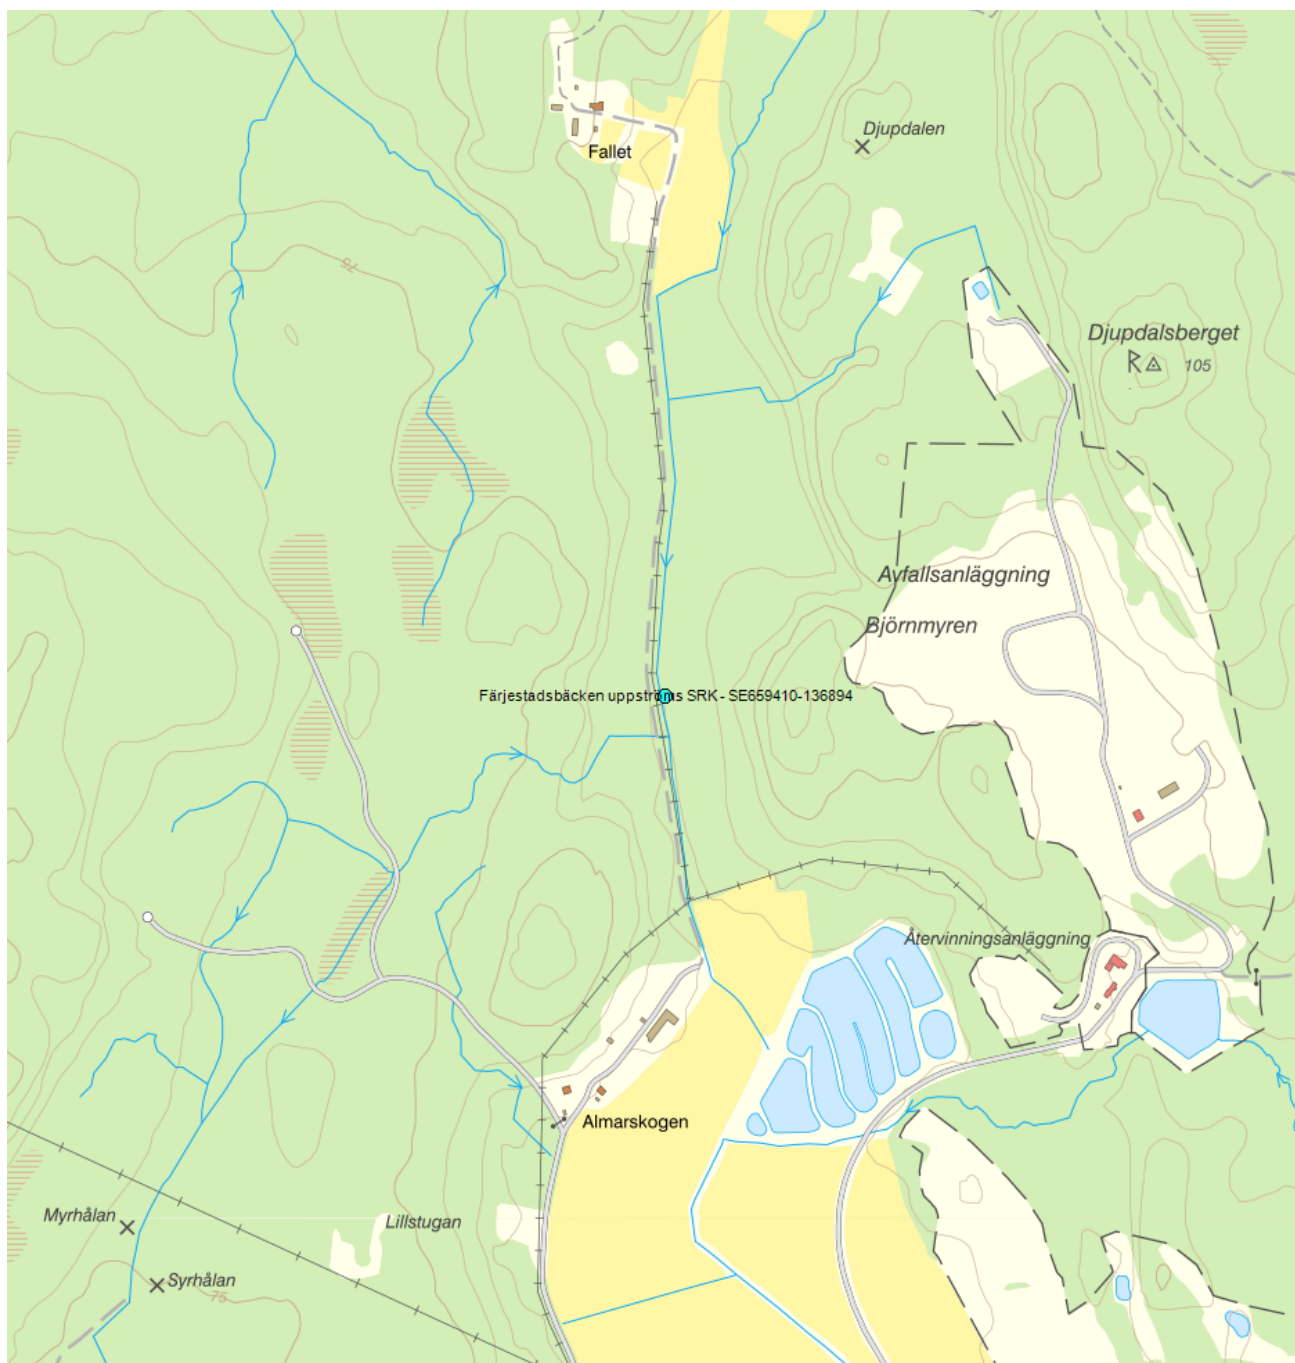

**Färjestadsbäcken uppströms SRK - SE659410-136894**

<b>Vattenkategori</b>	Vattendrag	<b>Län</b>	Värmland - 17
<b>Distrikt</b>	5. Västerhavet (nationell del) - SE5	<b>Kommun</b>	Karlstad - 1780
<b>Huvudavrinningsområde</b>	Göta älv	<b>Förvaltningscykel 3 (2017 - 2021):</b>	

**Mer information** <http://viss.lansstyrelsen.se/Stations.aspx?stationEUID=SE659410-136894>

**Miljöövervakningsprogram**

*Vilka miljöövervakningsprogram stationen ingår i*

Program	Undersökning	Programspecifikt ID	Programspecifikt namn
SRK, Klarälven	Bottenfauna	Ka3	Färjestadsbäcken uppströms