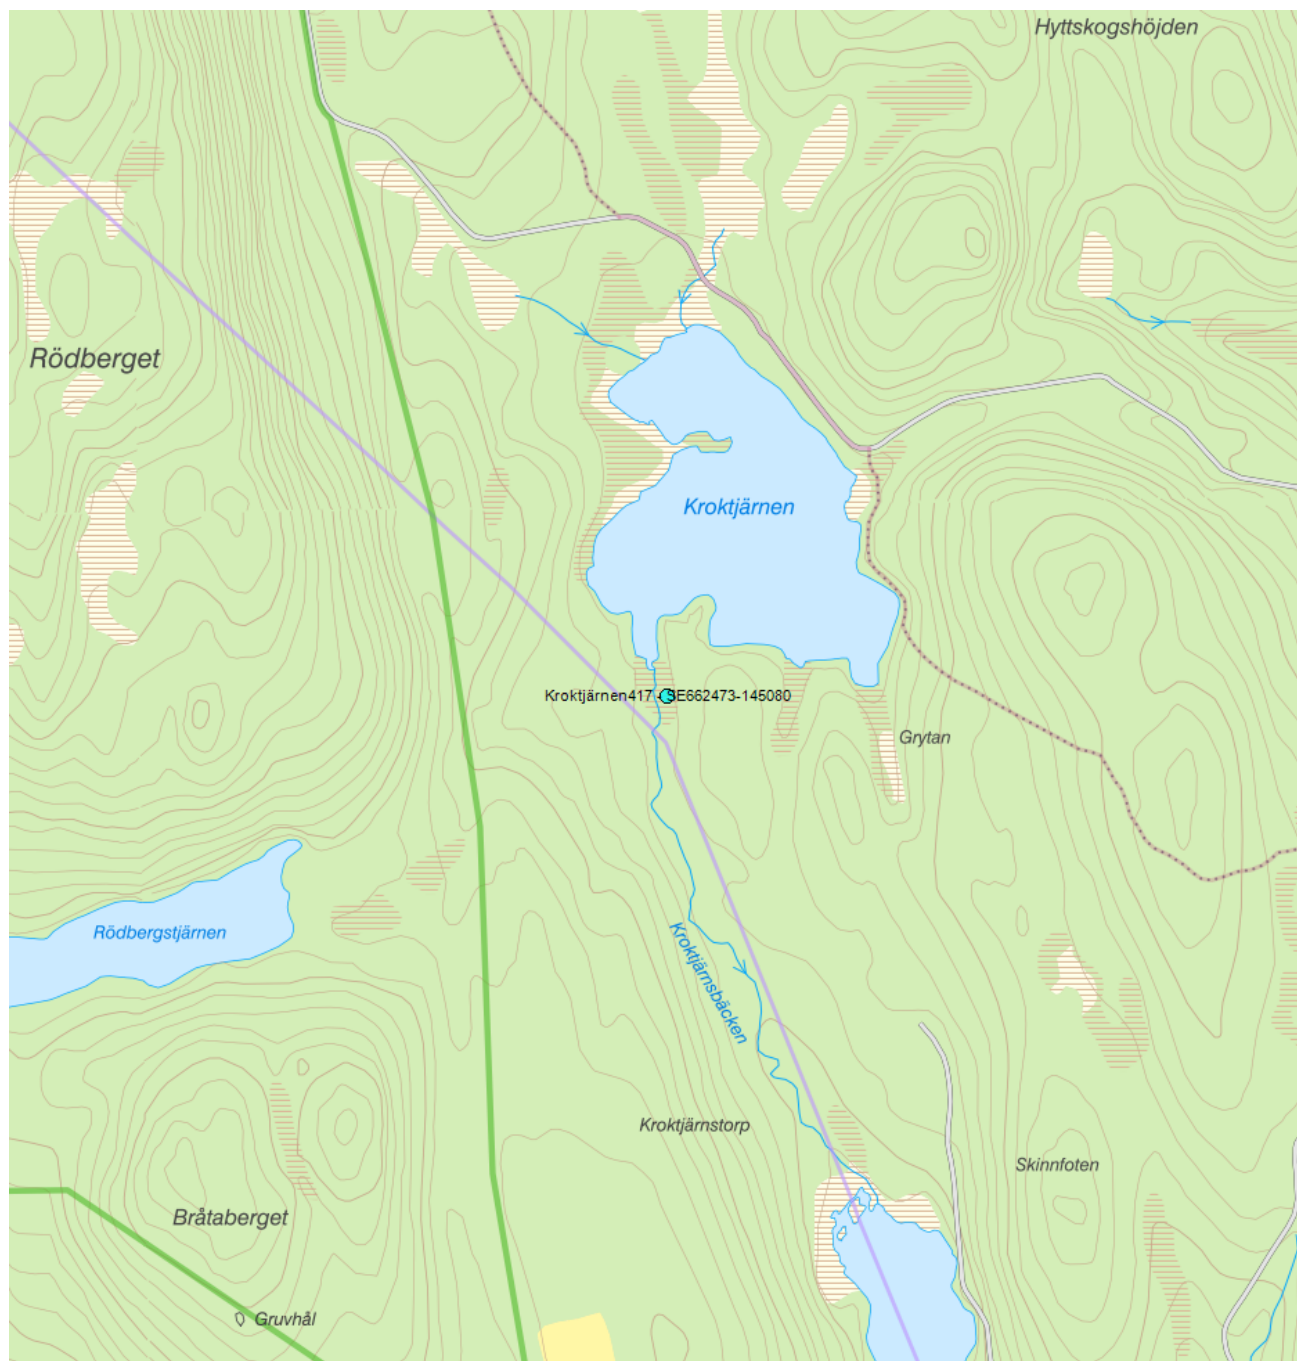

Kroktjärnen417 - SE662473-145080

Vattenkategori	Sjö	Län	Örebro - 18
Distrikt	3. Norra Östersjön - SE3	Kommun	Lindesberg - 1885
Huvudavrinningsområde	Norrström	Förvaltningscykel 4 (2022-2027):	

Mer information <http://viss.lansstyrelsen.se/Stations.aspx?stationEUID=SE662473-145080>

Miljöövervakningsprogram

Vilka miljöövervakningsprogram stationen ingår i

Program	Undersökning	Programspecifikt ID	Programspecifikt namn
RMÖ, Kvicksilver i gädda, Örebro län	Kvicksilver i gädda	8372	Kroktjärnen417