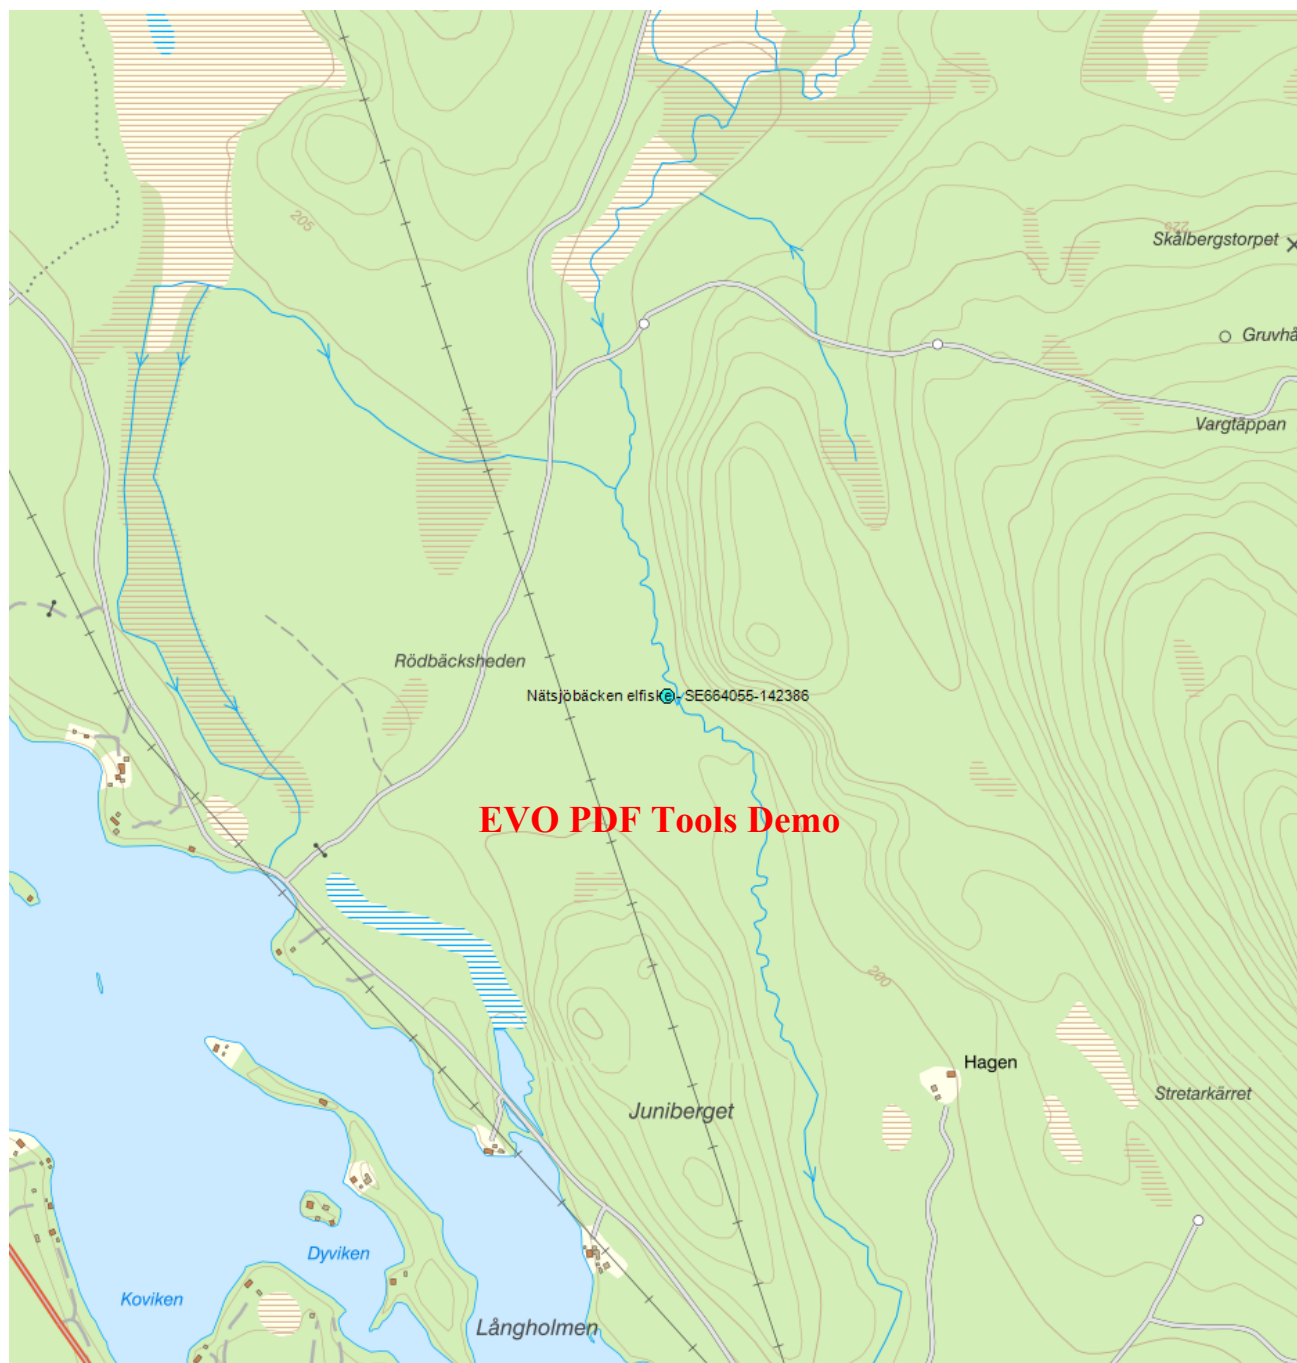

**Nätsjöbäcken elfiske - SE664055-142386**

<b>Vattenkategori</b>	Vattendrag	<b>Län</b>	Örebro - 18
<b>Distrikt</b>	5. Västerhavet (nationell del) - SE5	<b>Kommun</b>	Hällefors - 1863
<b>Huvudavrinningsområde</b>	Göta älv	<b>Förvaltningscykel 3 (2017 - 2021):</b>	Nätsjöbäcken (WA79740367)

**Mer information** <http://viss.lansstyrelsen.se/Stations.aspx?stationEUID=SE664055-142386>

**Miljöövervakningsprogram**

*Vilka miljöövervakningsprogram stationen ingår i*

Program	Undersökning	Programspecifikt ID	Programspecifikt namn
RMÖ, Provfiske, Örebro län	Elfiske i vattendrag		Nätsjöbäcken elfiske