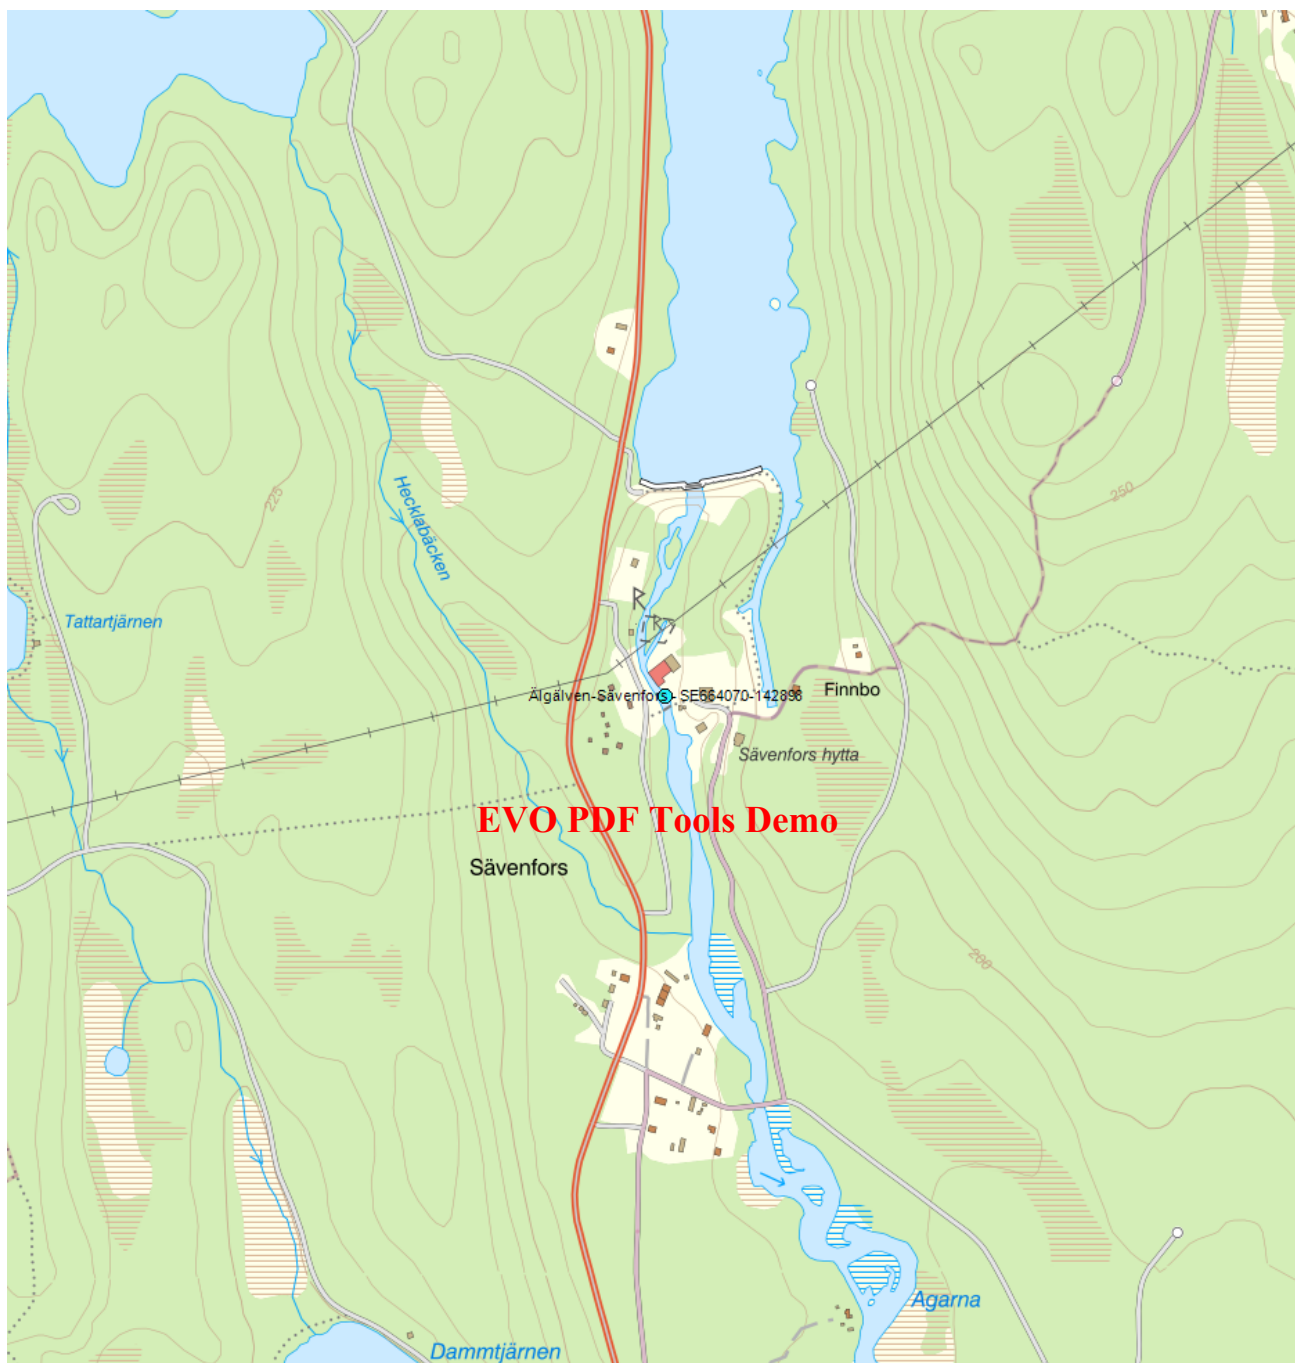

Älgälven-Sävenfors - SE664070-142898

Vattenkategori

Vattendrag

Distrikt

5. Västerhavet (nationell del) - SE5

Huvudavrinningsområde

Göta älv

Län

Örebro - 18

Kommun

Hällefors - 1863

Förvaltningscykel 3 (2017 Sikforsån från Sävsjön till Sävenforsagen - 2021):

(WA8977732)

Mer information <http://viss.lansstyrelsen.se/Stations.aspx?stationEUID=SE664070-142898>