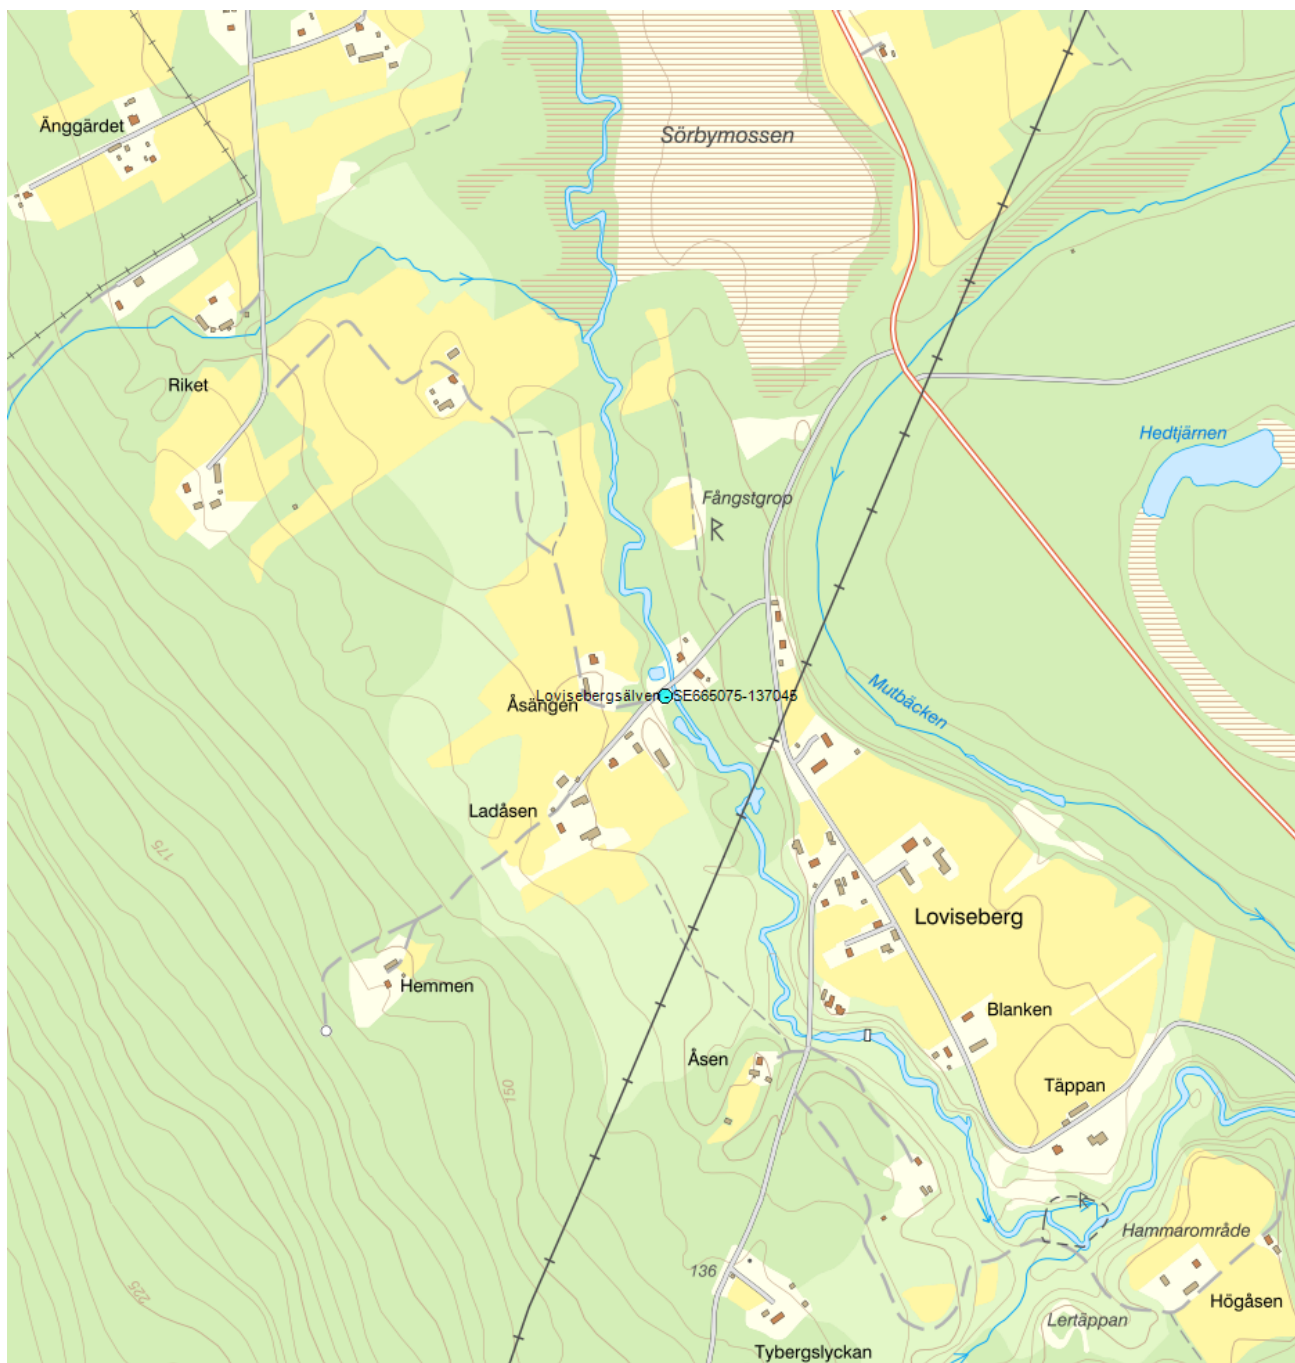

Lovisebergsälven - SE665075-137045

| | | | |
|------------------------------|--------------------------------------|---|----------------|
| Vattenkategori | Vattendrag | Län | Värmland - 17 |
| Distrikt | 5. Västerhavet (nationell del) - SE5 | Kommun | Hagfors - 1783 |
| Huvudavrinningsområde | Göta älv | Förvaltningscykel 3 (2017 - 2021): Lovisebergsälven (WA54208059) | |

Mer information <http://viss.lansstyrelsen.se/Stations.aspx?stationEUID=SE665075-137045>

Miljöövervakningsprogram

Vilka miljöövervakningsprogram stationen ingår i

| Program | Undersökning | Programspecifikt ID | Programspecifikt namn |
|----------------|--------------|---------------------|-----------------------|
| SRK, Klarälven | Bottenfauna | 219 | Lovisebergsälven |