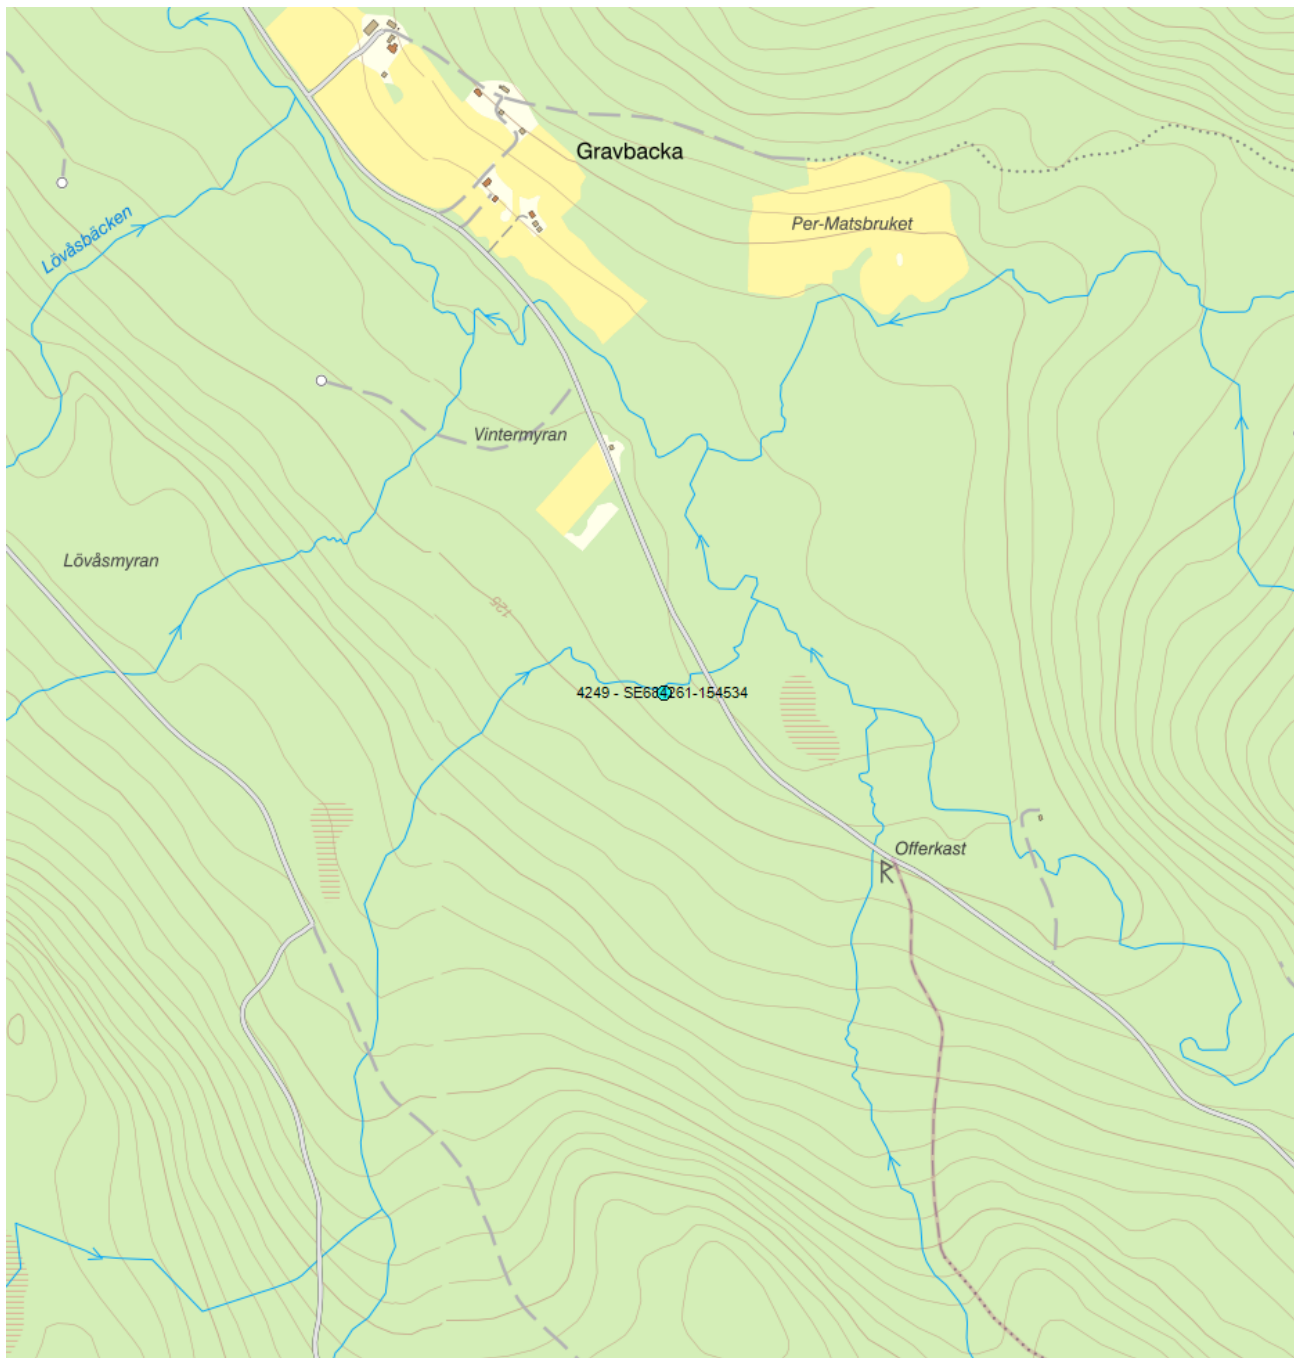

4249 - SE684261-154534

Vattenkategori	Vattendrag	Län	Gävleborg - 21
Distrikt	2. Bottenhavet (nationell del) - SE2	Kommun	Hudiksvall - 2184
Huvudavrinningsområde	Delångersån	Förvaltningscykel 3 (2017 - 2021):	