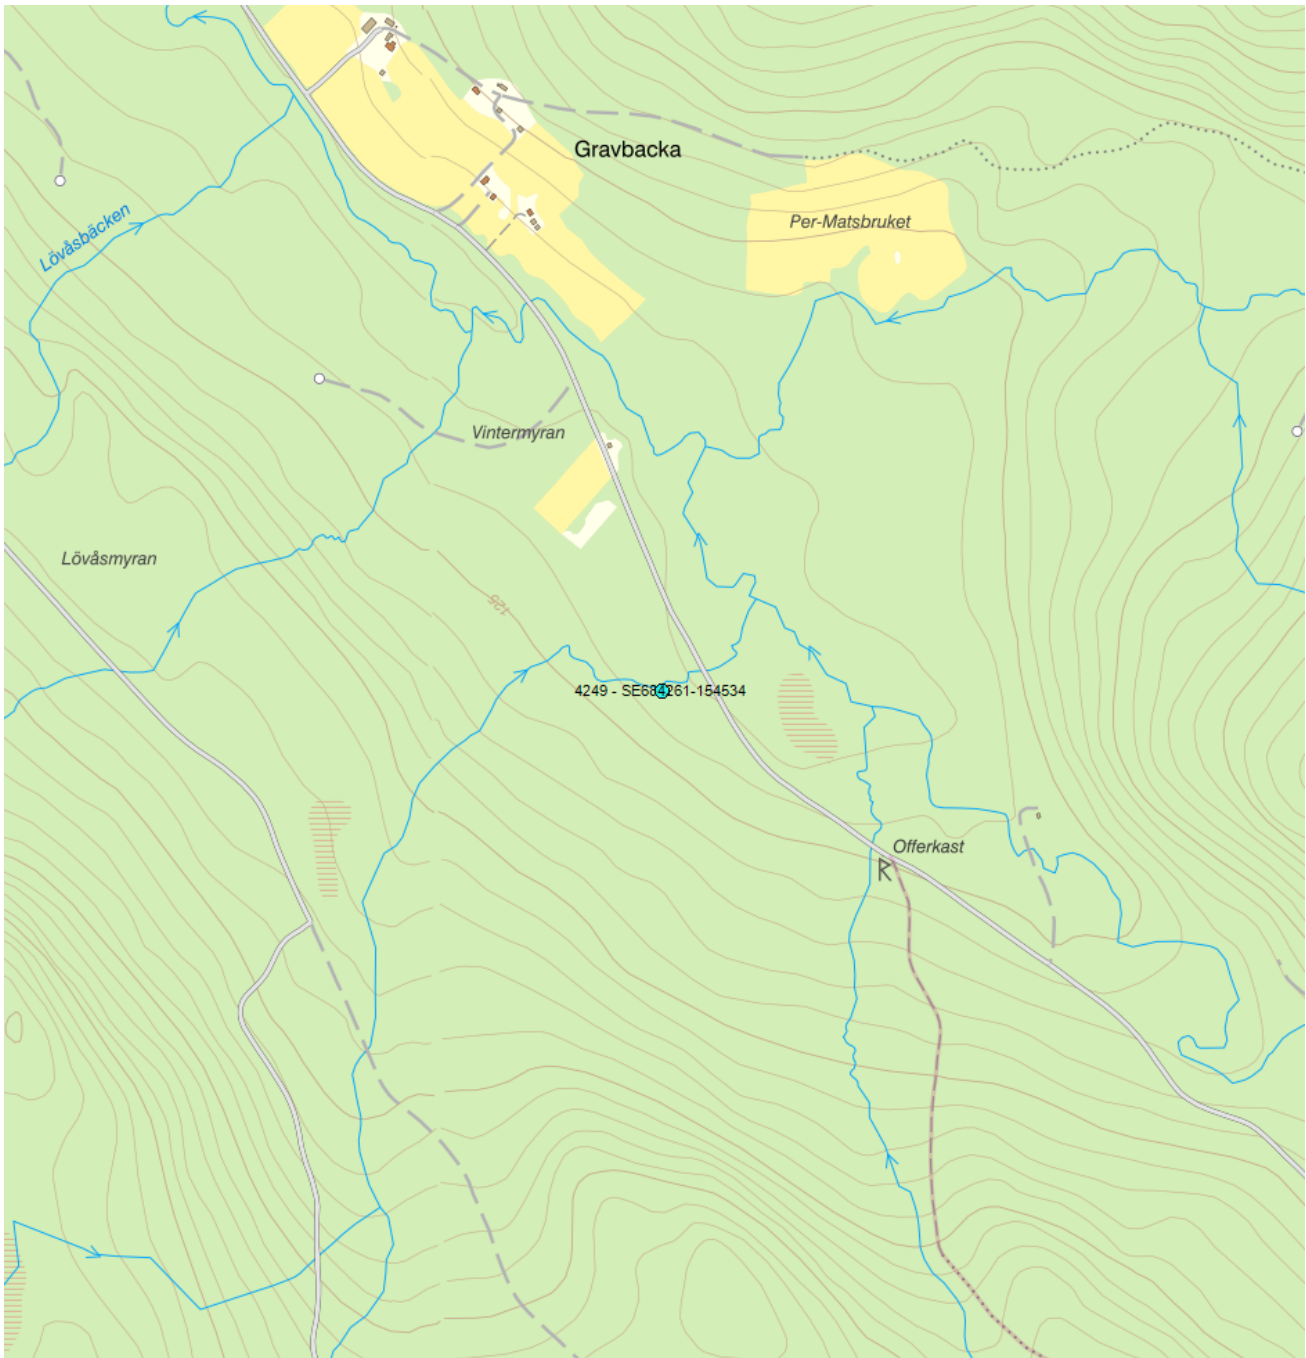

4249 - SE684261-154534

Vattenkategori	Vattendrag	Län	Gävleborg - 21
Distrikt	2. Bottenhavet (nationell del) - SE2	Kommun	Hudiksvall - 2184
Huvudavrinningsområde	Delångersån	Förvaltningscykel 3 (2017 - 2021):	