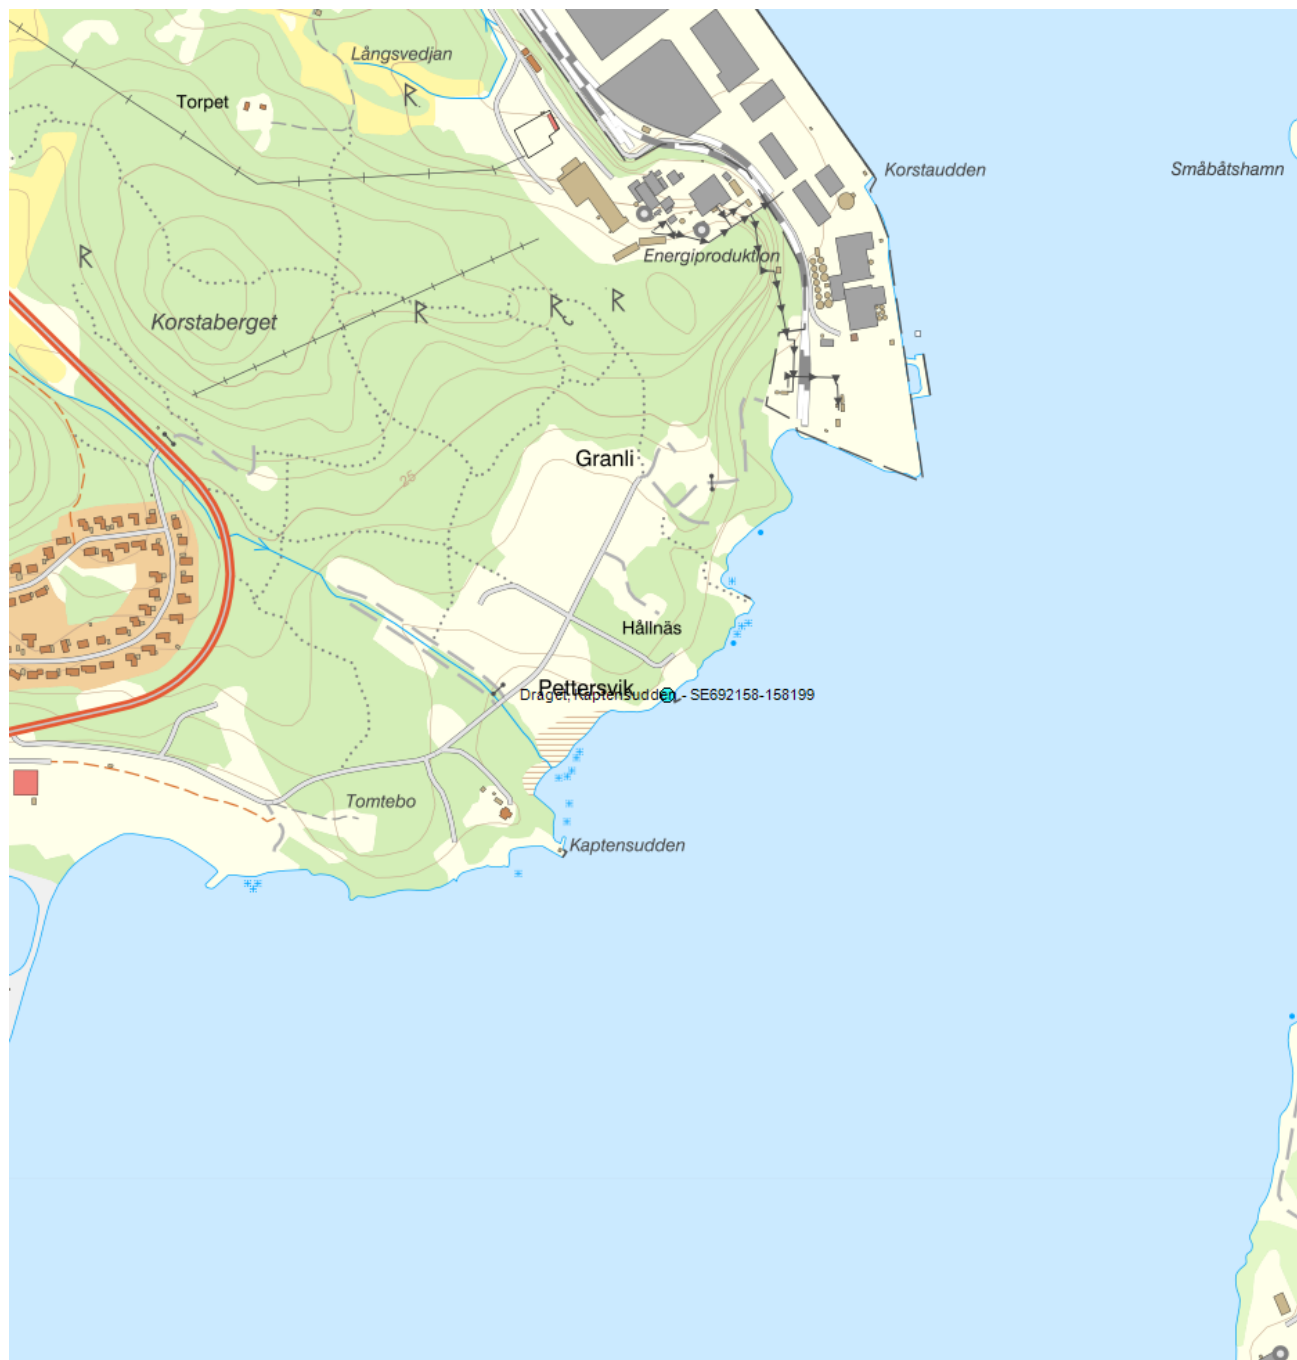

Draget, Kaptensudden - SE692158-158199

Vattenkategori	Kust	Län	Västernorrland - 22
Distrikt	2. Bottenhavet (nationell del) - SE2	Kommun	Sundsvall - 2281
Huvudavrinningsområde	Havet	Förvaltningscykel 3 (2017 - 2021):	Draget (WA69571596)