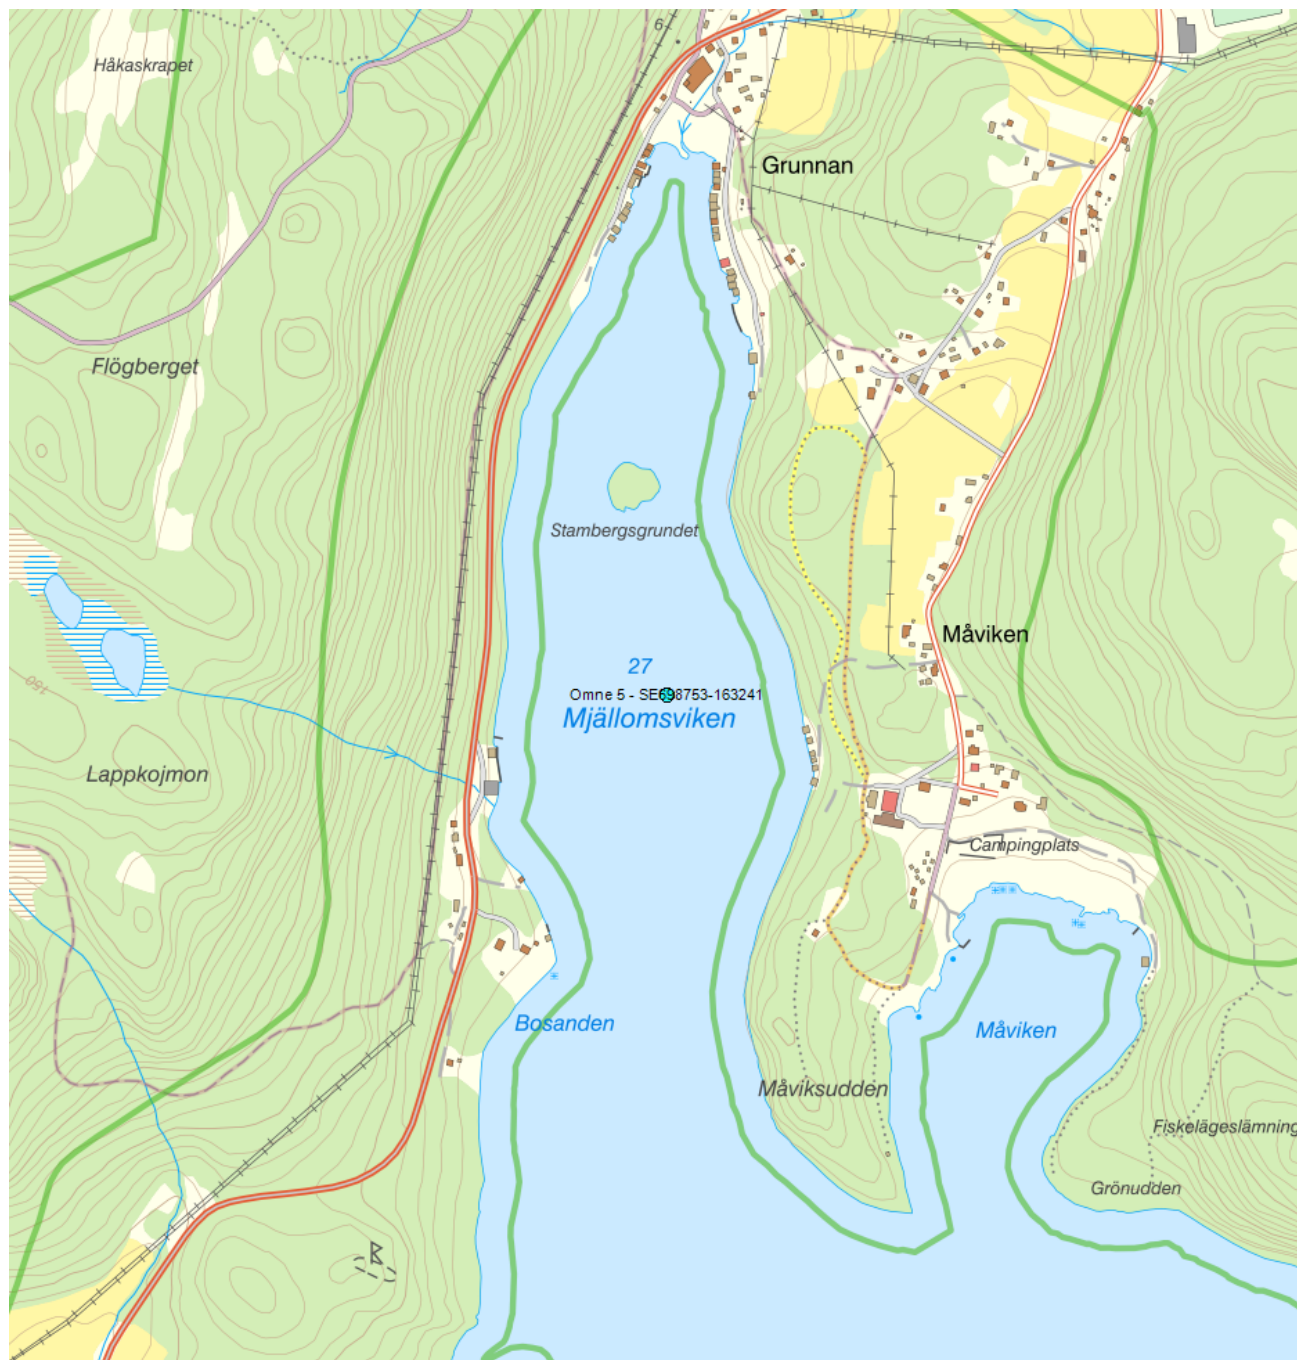

## Omne 5 - SE698753-163241

<b>Vattenkategori</b>	Kust	<b>Län</b>	Västernorrland - 22
<b>Distrikt</b>	2. Bottenhavet (nationell del) - SE2	<b>Kommun</b>	Kramfors - 2282
<b>Huvudavrinningsområde</b>	Havet	<b>Förvaltningscykel 3 (2017 - 2021):</b>	Omnefjärden (WA19927154)