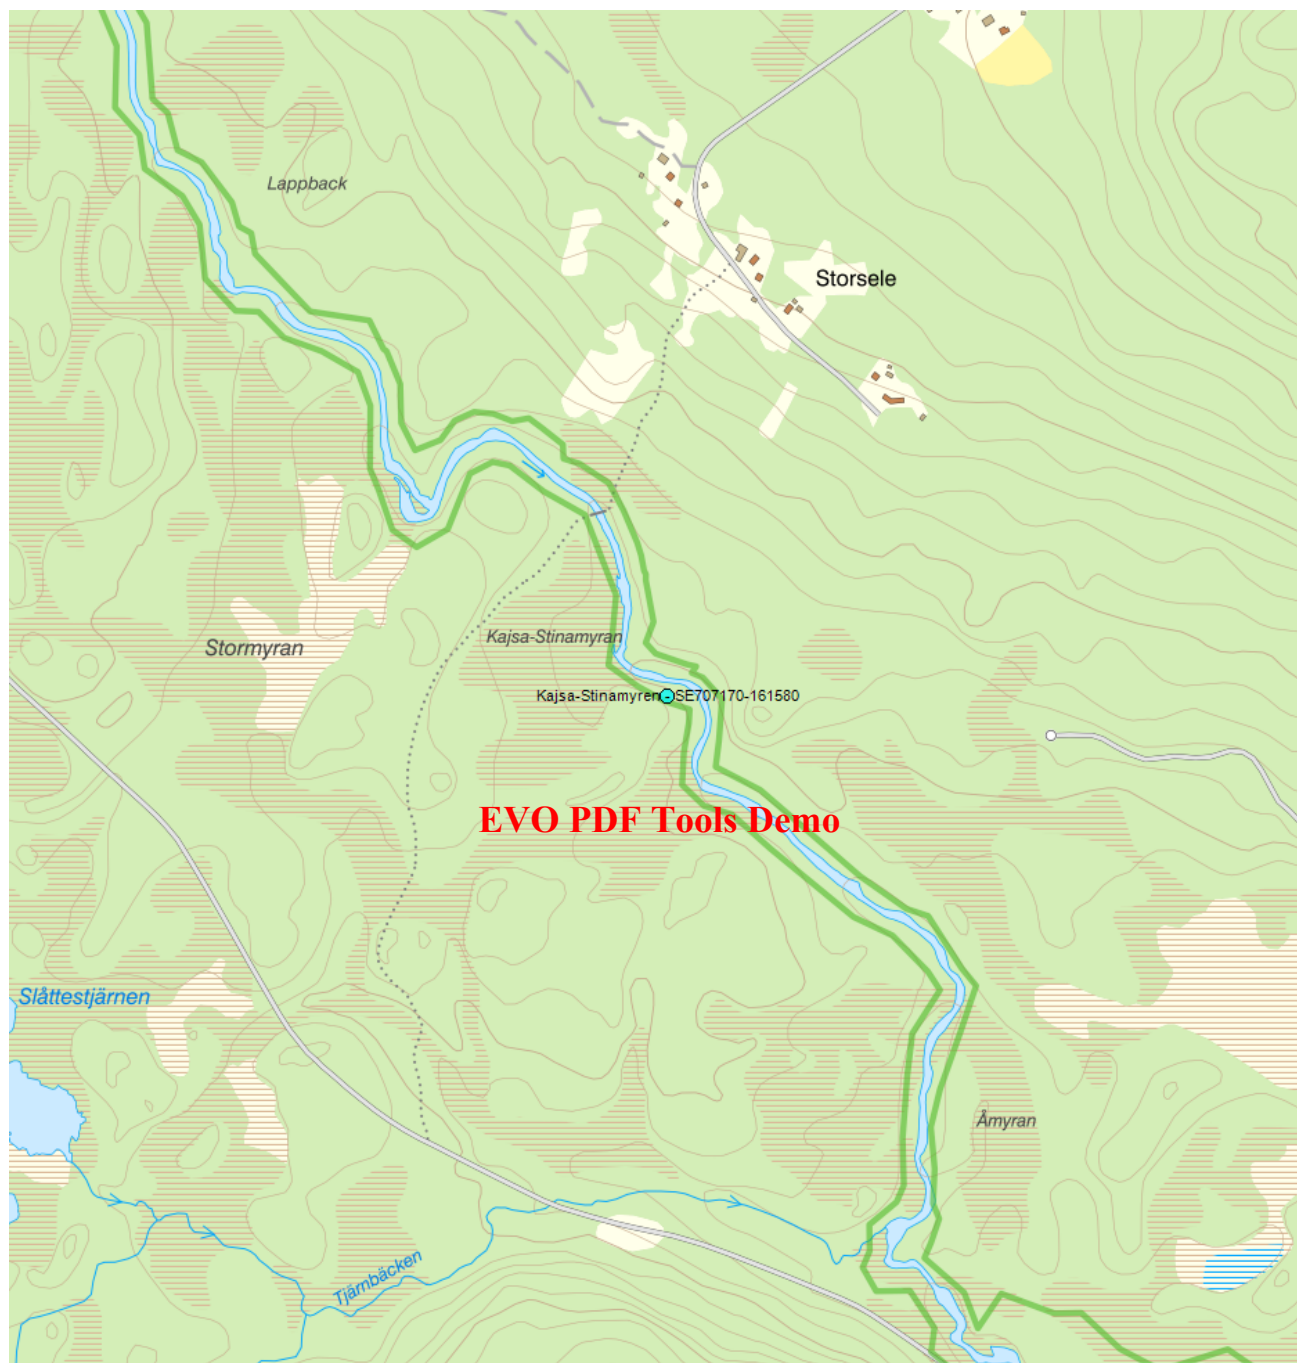

Kajsa-Stinamyren - SE707170-161580

Vattenkategori	Vattendrag	Län	Västernorrland - 22
Distrikt	2. Bottenhavet (nationell del) - SE2	Kommun	Örnsköldsvik - 2284
Huvudavrinningsområde	Gideälven	Förvaltningscykel 3 (2017 - 2021):	Hemlingsån (WA13229699)