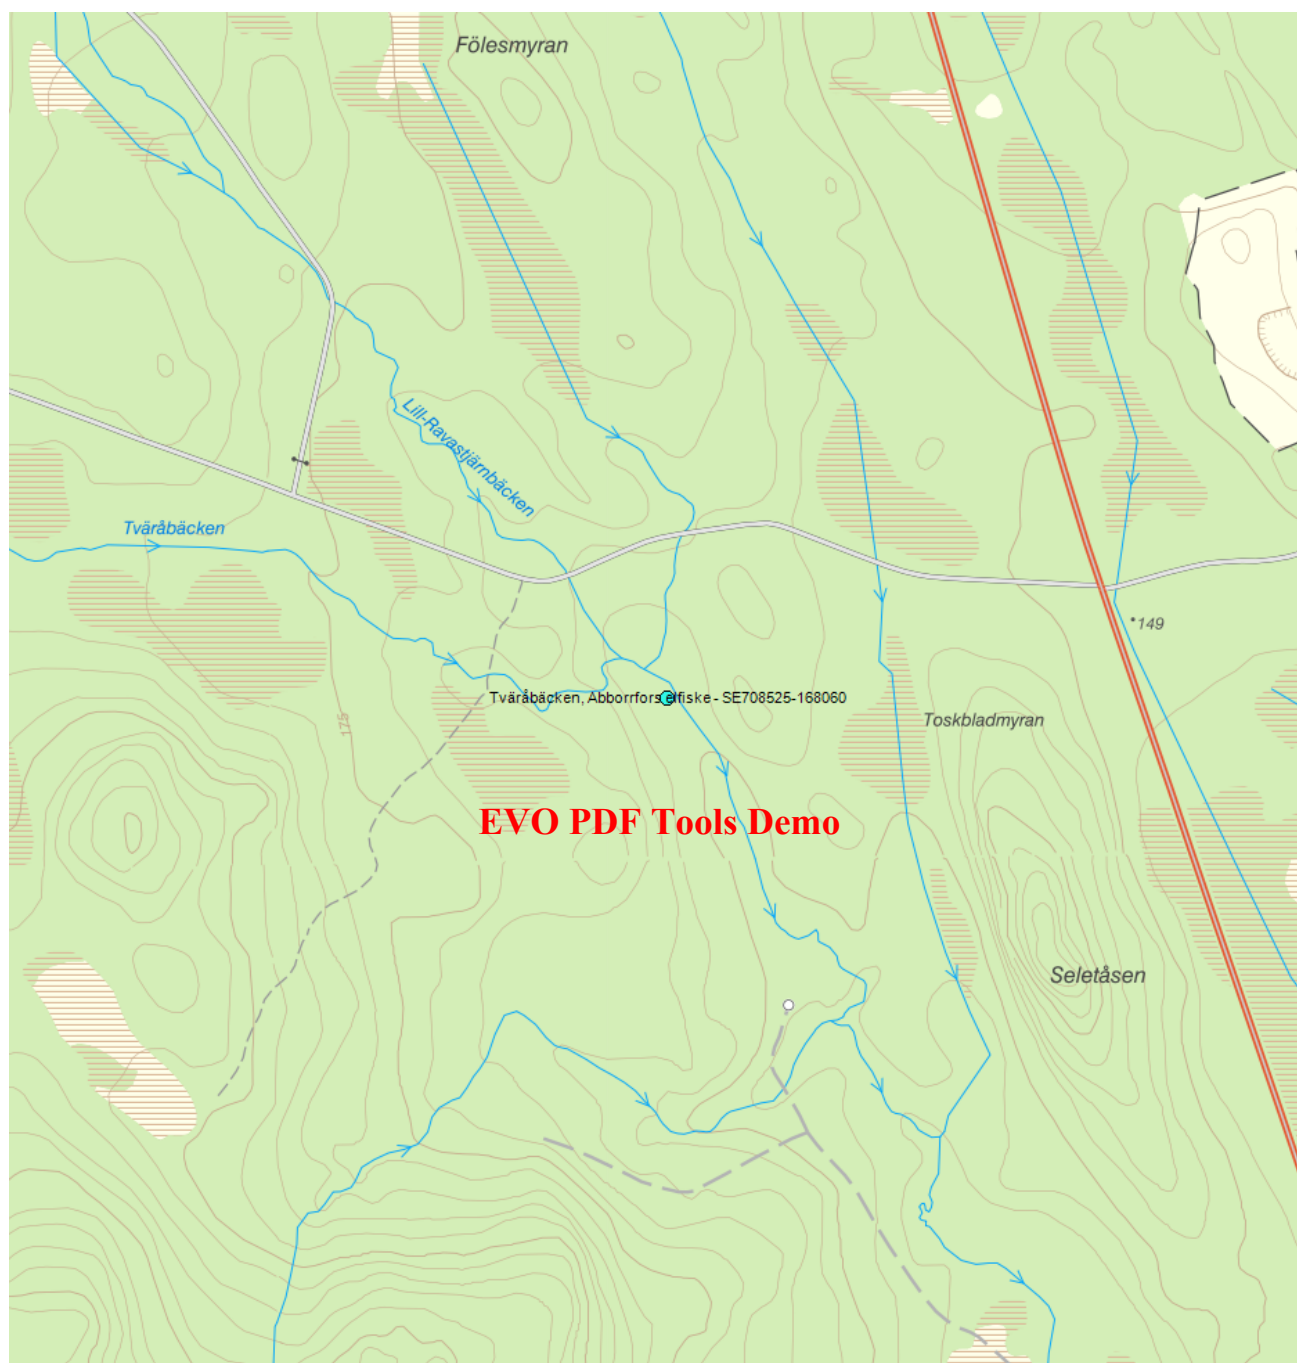

Tväråbäcken, Abborrfors elfiske - SE708525-168060

Vattenkategori	Vattendrag	Län	Västerbotten - 24
Distrikt	1. Bottenviken (nationell del) - SE1	Kommun	Nordmaling - 2401
Huvudavrinningsområde	Hörnån	Förvaltningscykel 3 (2017 - 2021):	Tväråbäcken (WA74870933)

Mer information <http://viss.lansstyrelsen.se/Stations.aspx?stationEUID=SE708525-168060>

Miljöövervakningsprogram

Vilka miljöövervakningsprogram stationen ingår i

Program	Undersökning	Programspecifikt ID	Programspecifikt namn
KEU, Västerbottens län	Elfiske		Tväråbäcken, Abborrfors