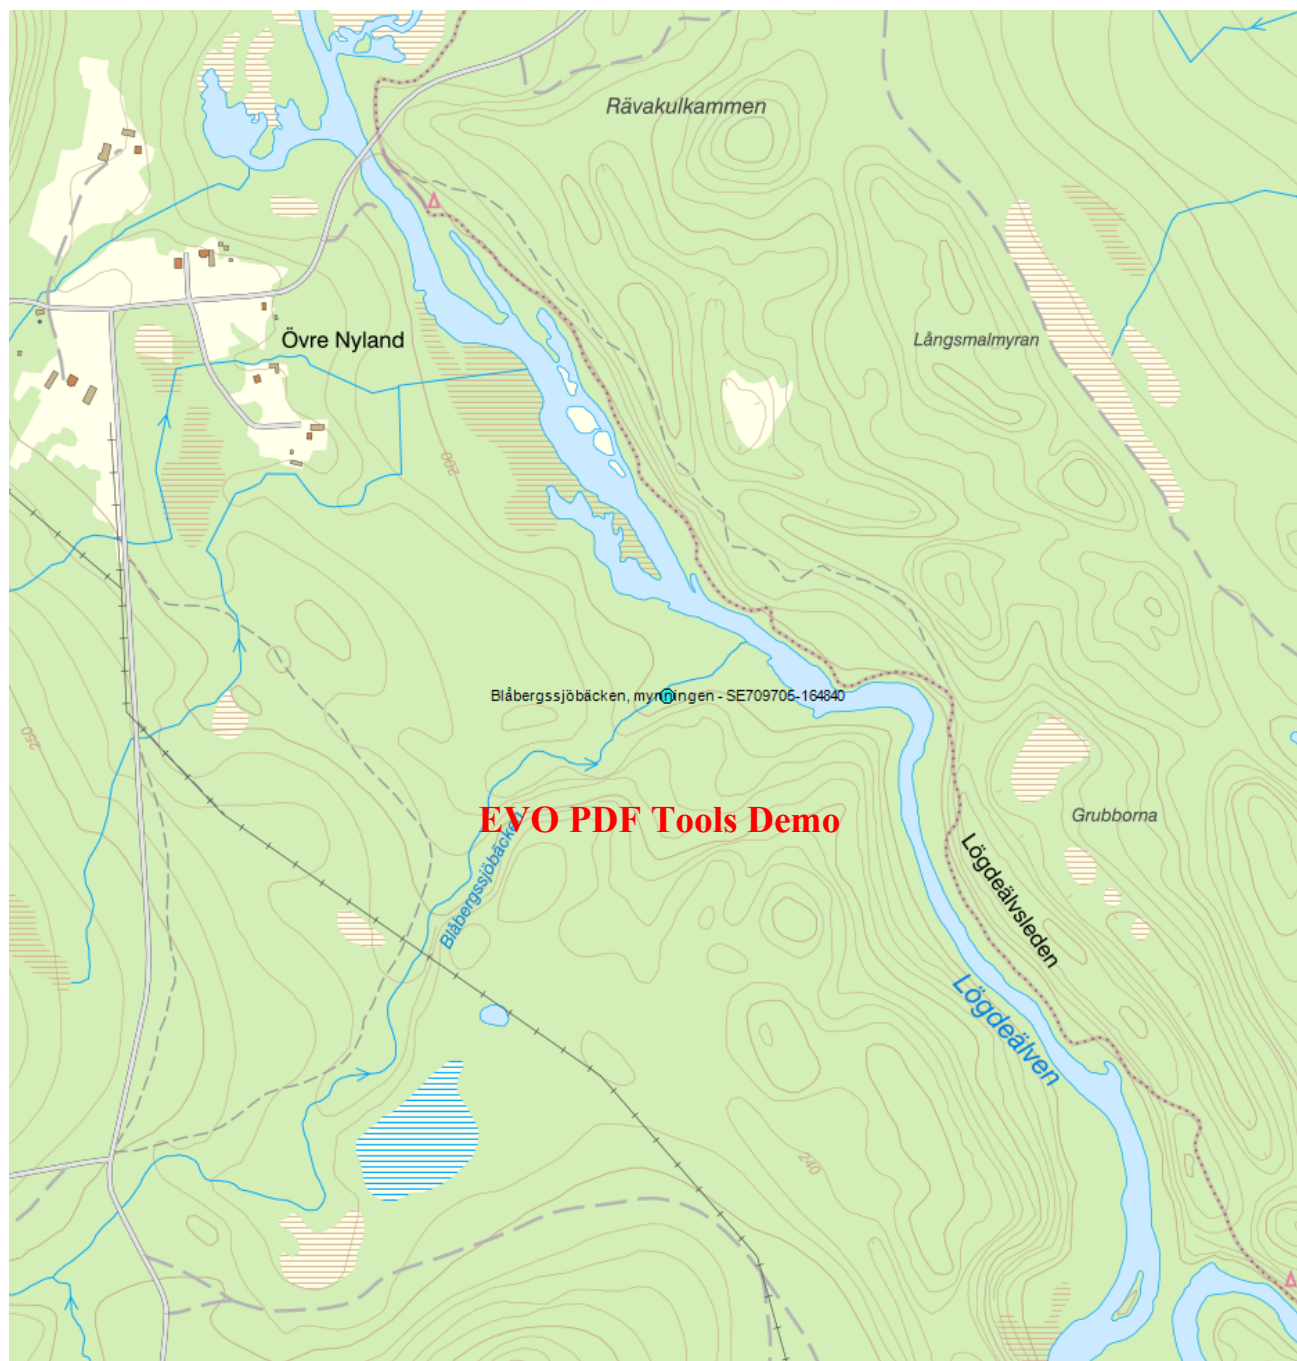

Blåbergssjöbäcken, mynningen - SE709705-164840

Vattenkategori	Vattendrag	Län	Västerbotten - 24
Distrikt	2. Bottenhavet (nationell del) - SE2	Kommun	Bjurholm - 2403
Huvudavrinningsområde	Lögdeälven	Förvaltningscykel 3 (2017 - 2021): Blåbergssjöbäcken (WA21213840)	