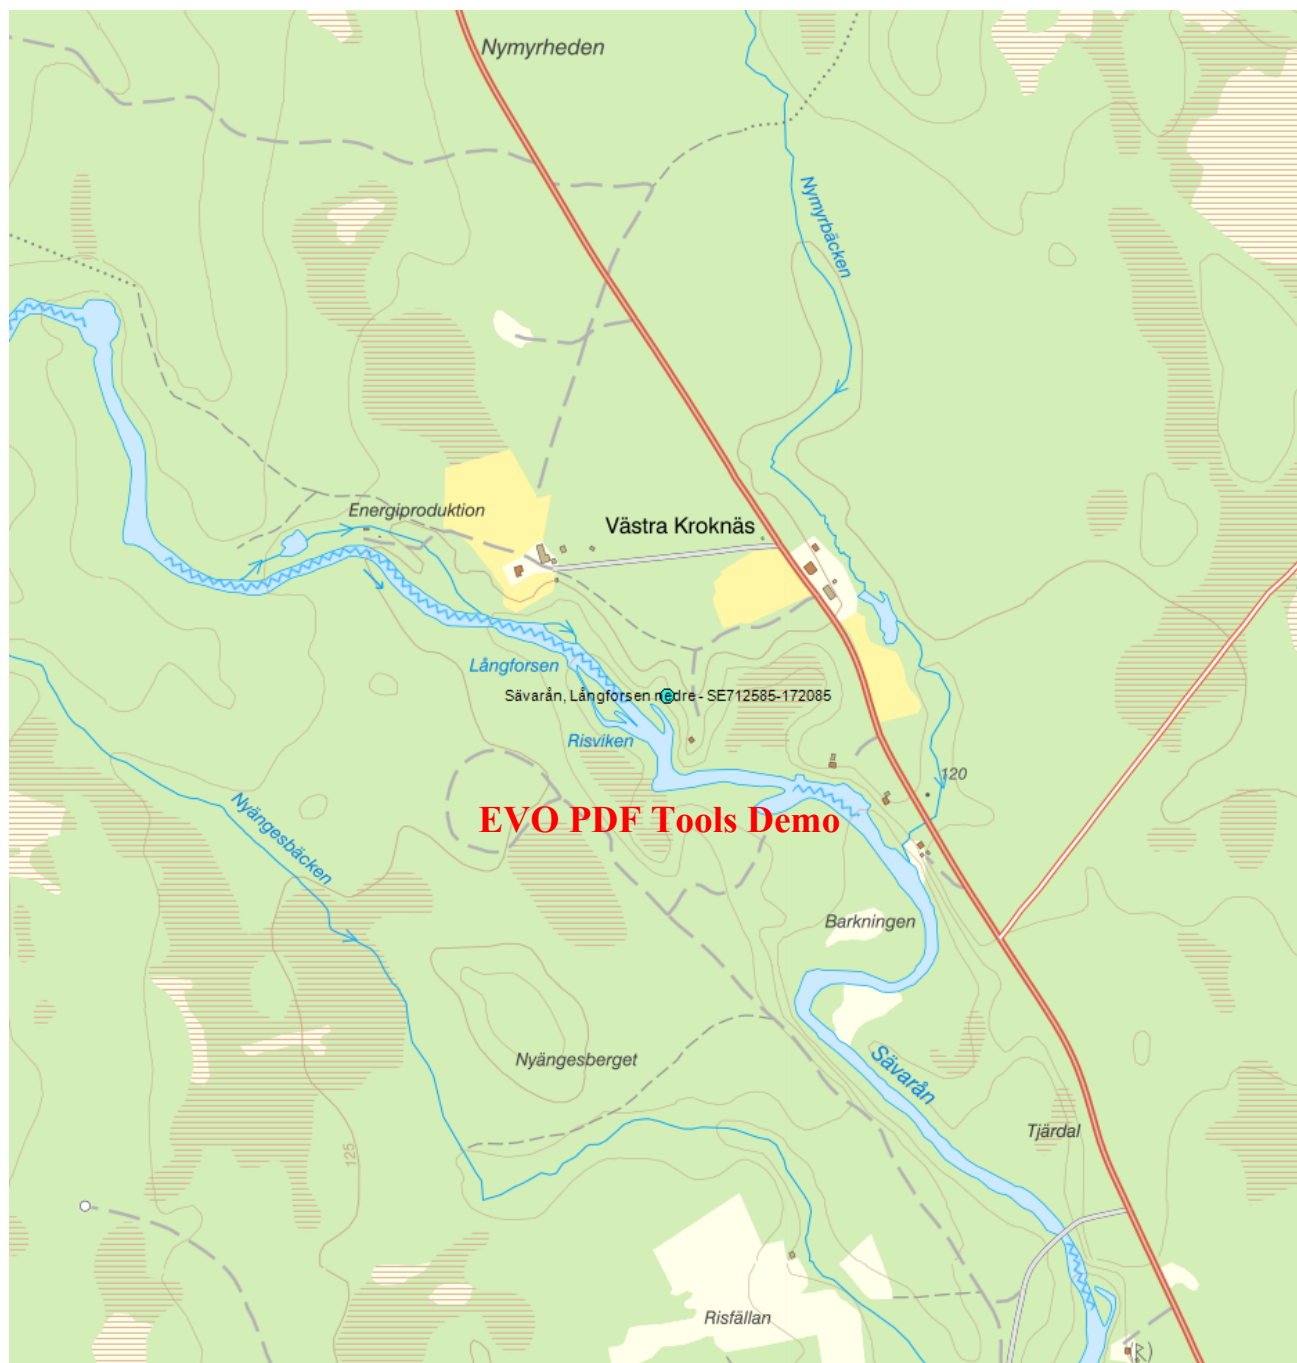

Sävarån, Långforsen nedre - SE712585-172085

Vattenkategori	Vattendrag	Län	Västerbotten - 24
Distrikt	1. Bottenviken (nationell del) - SE1	Kommun	Umeå - 2480
Huvudavrinningsområde	Sävarån	Förvaltningscykel 3 (2017 - 2021):	Sävarån (WA19186327)