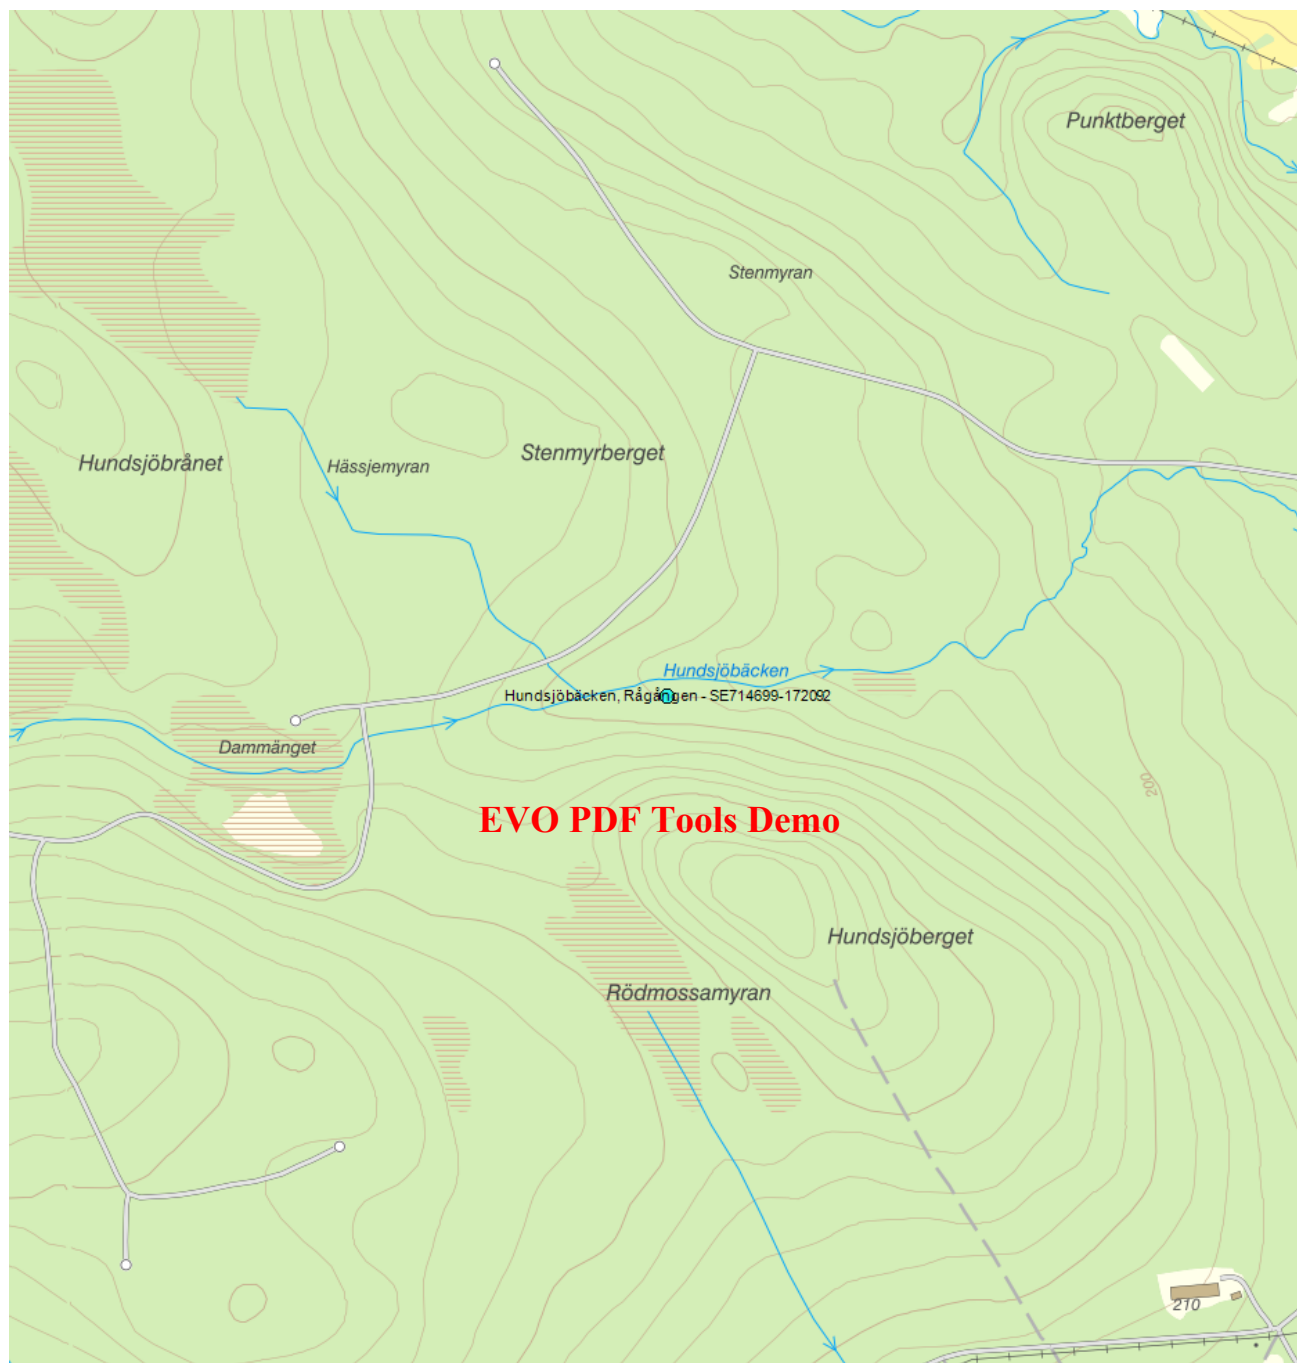

**Hundsjöbäcken, Rågången - SE714699-172092**

<b>Vattenkategori</b>	Vattendrag	<b>Län</b>	Västerbotten - 24
<b>Distrikt</b>	1. Bottenviken (nationell del) - SE1	<b>Kommun</b>	Skellefteå - 2482
<b>Huvudavrinningsområde</b>	Rickleån	<b>Förvaltningscykel 3 (2017 - 2021):</b>	Hundsjöbäcken (WA98179686)

**Mer information** <http://viss.lansstyrelsen.se/Stations.aspx?stationEUID=SE714699-172092>

**Miljöövervakningsprogram**

*Vilka miljöövervakningsprogram stationen ingår i*

Program	Undersökning	Programspecifikt ID	Programspecifikt namn
KEU, Västerbottens län	Elfiske		Hundsjöbäcken, Rågången