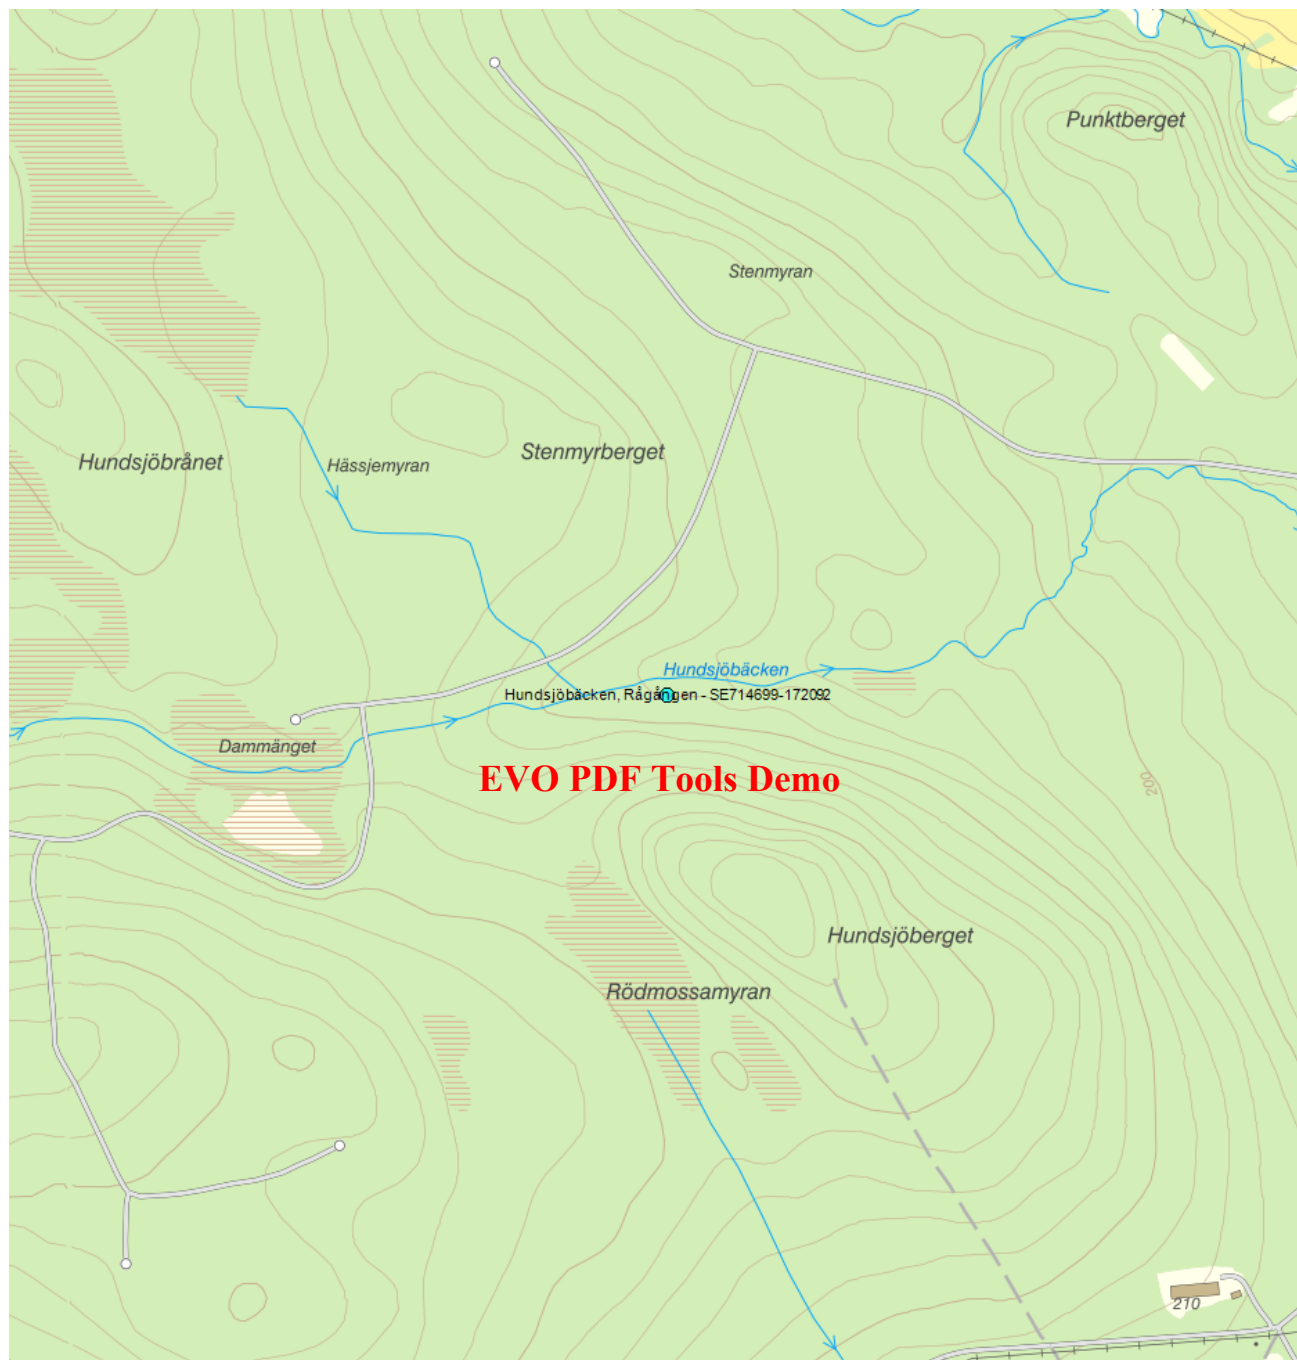

## Hundsjöbäcken, Rågången - SE714699-172092

<b>Vattenkategori</b>	Vattendrag	<b>Län</b>	Västerbotten - 24
<b>Distrikt</b>	1. Bottenviken (nationell del) - SE1	<b>Kommun</b>	Skellefteå - 2482
<b>Huvudavrinningsområde</b>	Rickleån	<b>Förvaltningscykel 3 (2017 - 2021):</b>	Hundsjöbäcken (WA98179686)