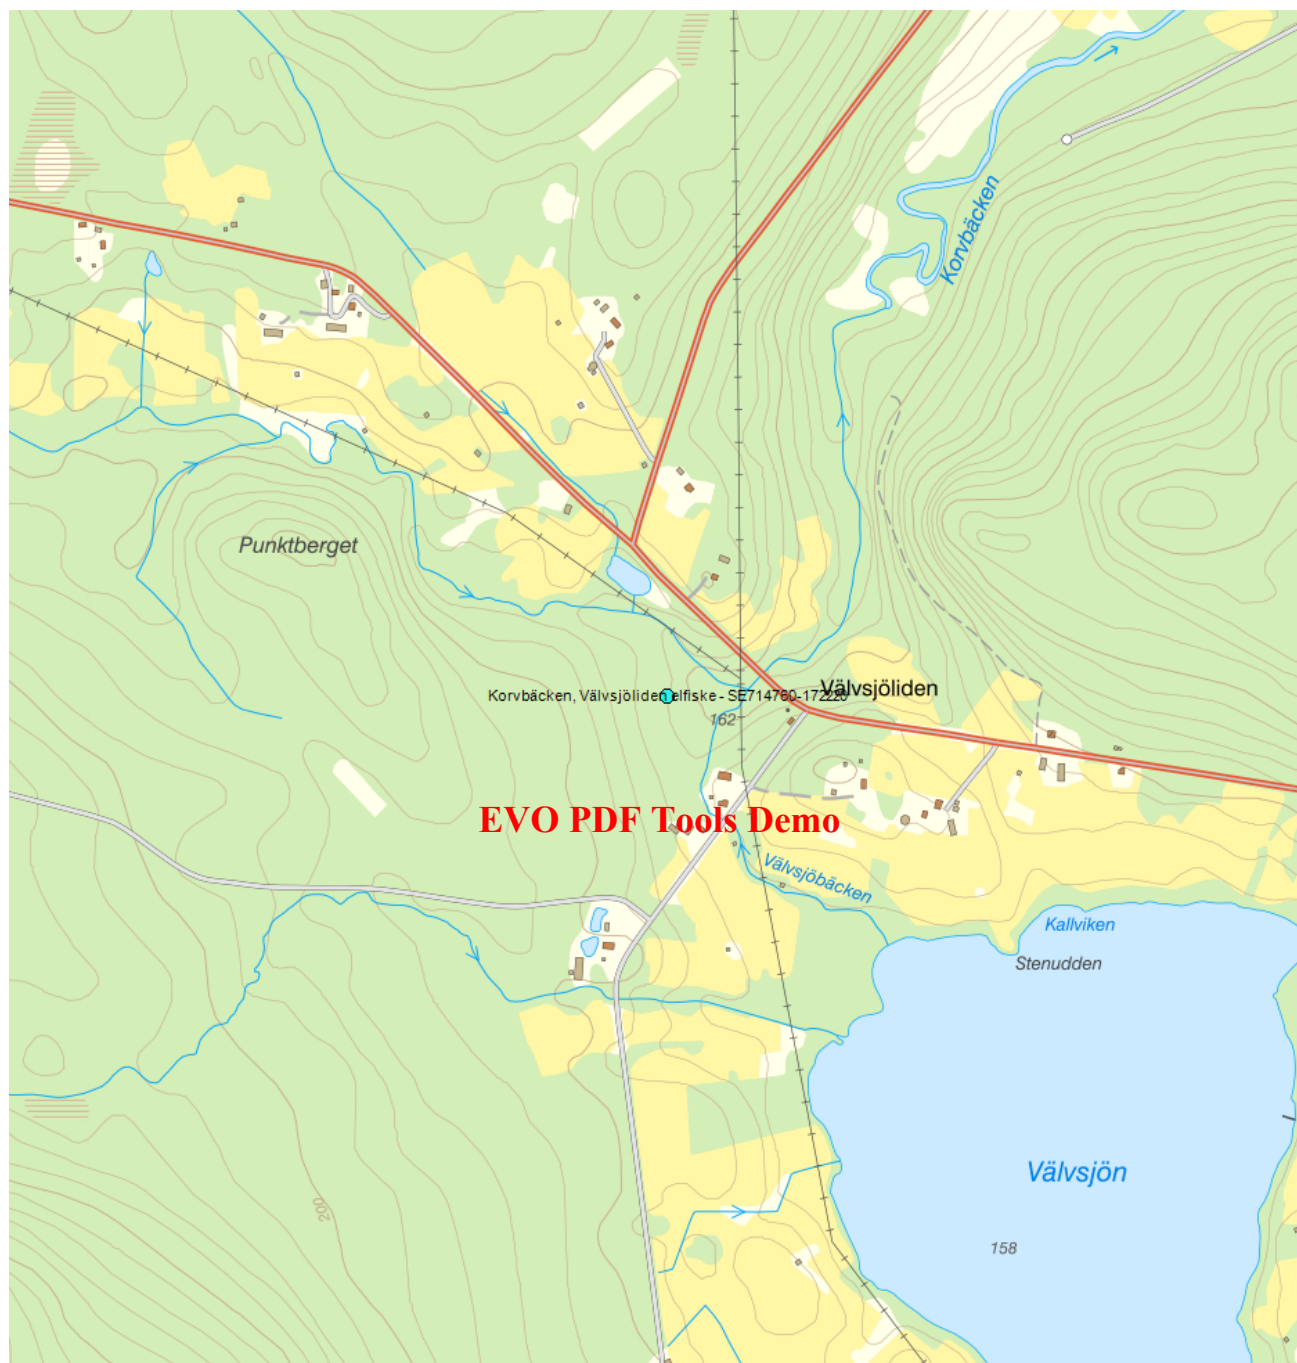

**Korvbäcken, Vålvsjöleden elfiske - SE714760-172220**

<b>Vattenkategori</b>	Vattendrag	<b>Län</b>	Västerbotten - 24
<b>Distrikt</b>	1. Bottenviken (nationell del) - SE1	<b>Kommun</b>	Skellefteå - 2482
<b>Huvudavrinningsområde</b>	Rickleån	<b>Förvaltningscykel 3 (2017 - 2021):</b>	Korvbäcken (WA82240316)