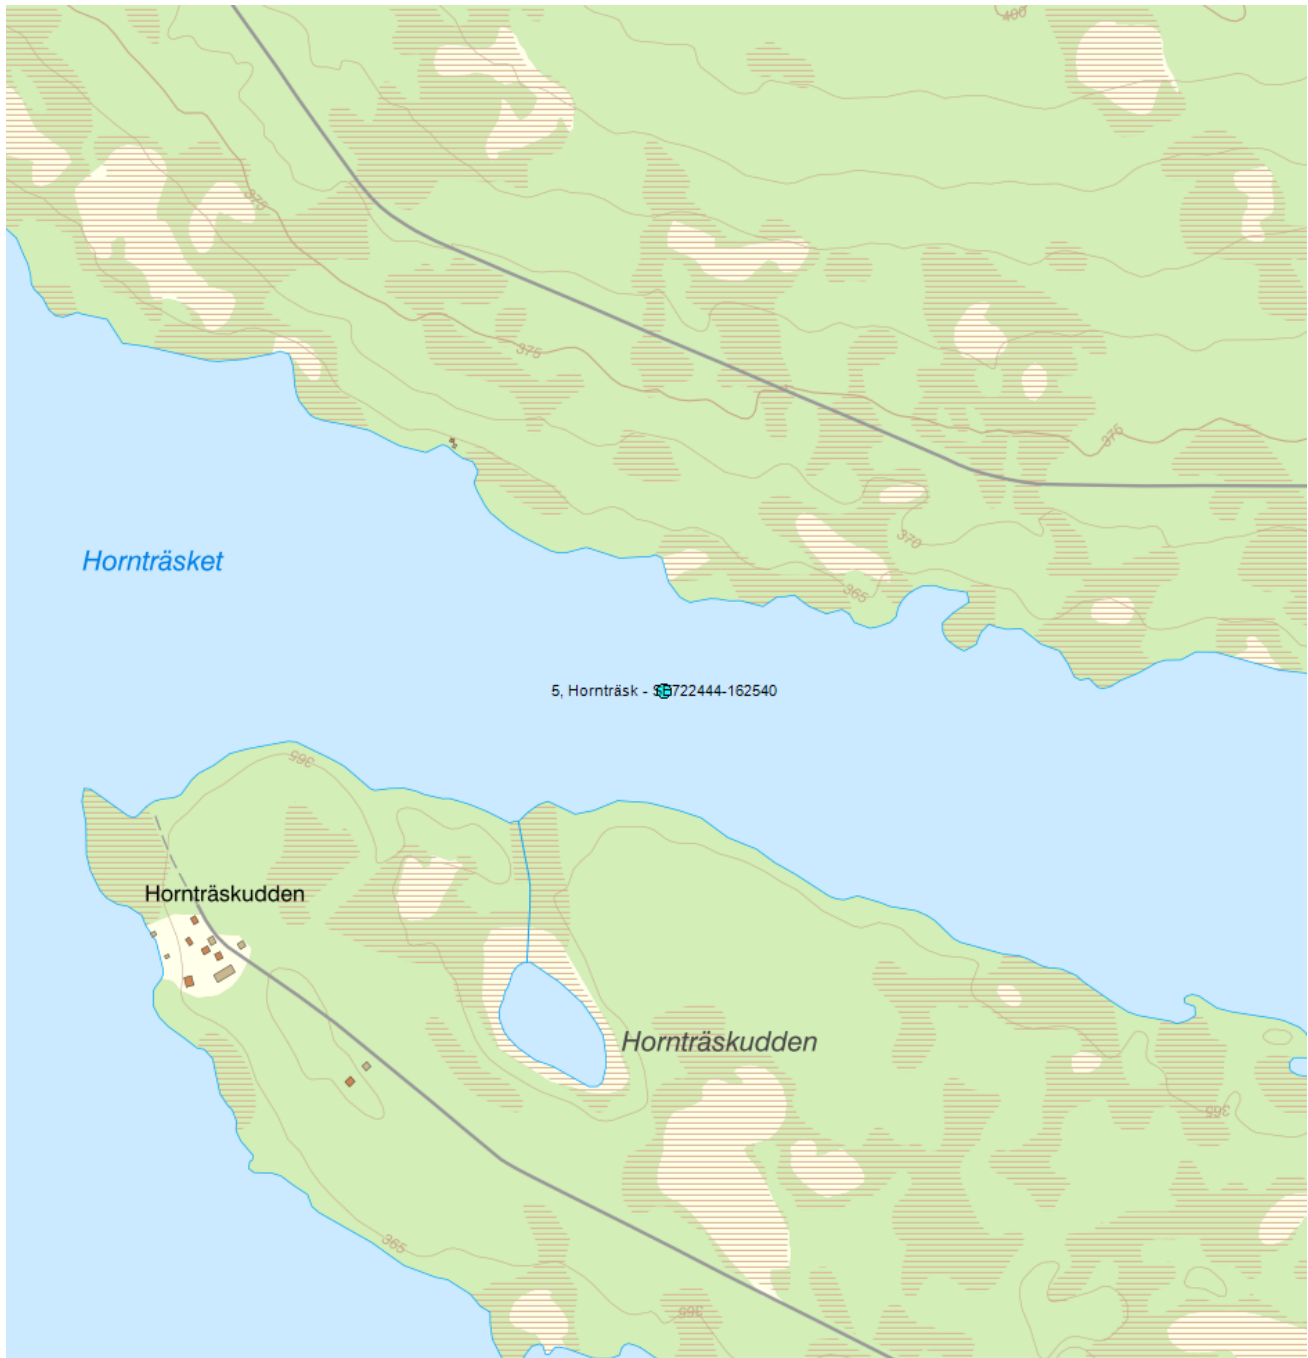

5, Hornträsk - SE722444-162540

Vattenkategori	Sjö	Län	Västerbotten - 24
Distrikt	1. Bottenviken (nationell del) - SE1	Kommun	Lycksele - 2481
Huvudavrinningsområde		Förvaltningscykel 3 (2017 - 2021):	

Mer information <http://viss.lansstyrelsen.se/Stations.aspx?stationEUID=SE722444-162540>